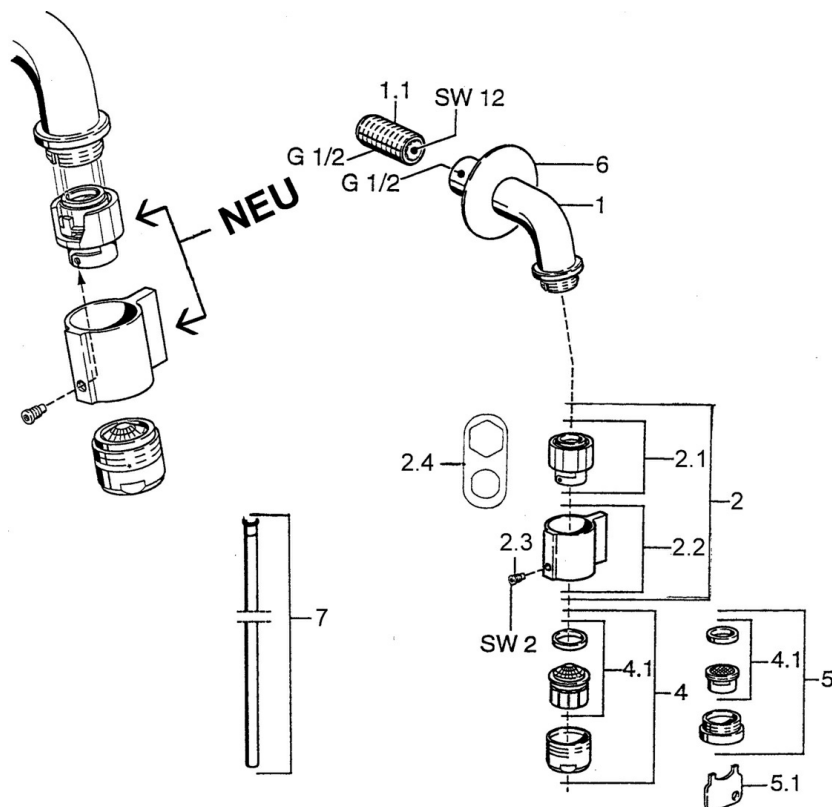

EAN: 4015474564794
static.hansa.com/00968101

- Verejné a poloverejné
- Jednopaková
- Nástenná montáž
- Chróm
- Pevné výtokové rameno
- CASCADE® - aerátor
- Jedna ovládacia páka / rukoväť
- Uzatvárací vršok s keramickými doštičkami
- Pripojenie na studenú alebo vopred zmiešanú vodu
- Flexibilná dĺžka / Môže sa skrátiť

Technické údaje

Vlastnosti prietoku

Prietok pri tlaku 3 bar **6.0 l/min**

Technické vlastnosti

Veľkosť DN (menovitý rozmer) **DN15**
 Dodávka teplej vody **max. +80°C**
 Pracovný tlak **0.5-10 bar**
 Spojovacia veľkosť **G1/2**
 Projection **186 mm**
 Spätná klapka (STN EN 1717) **AA**
 Materiál **Mosadz**

Predpisy

Norma EN **EN 817**
 Trieda hlučnosti **I (ISO 3822)**

Schválenia a Prehlásenia

ABP **P-IX 38815/IZ**
 Vyhlásenie o zhode **DoC**

Náhradné diely

SP00868101

	Názov	Kód
1.1	Vsuvka Ukončené	59905534
2	Sedlo, (1999-)	59911780
2	Sedlo, (1999-) Biela Ukončené	59911775
2.1	Sedlo, (1999-)	59911777
2.2	Ovládacia rukoväť, (1999-)	59911781
2.3	Upevňovacia skrutka, M4, SW2	59911778
2.4	Nástroj	59912334
4	Aerator, M24x1 A Biela Ukončené	59905419
4	Aerator, M24x1 Z	59906826
4.1	Aerator, M22/24, Z	59906830
5	Aerator, M24x1 STD CC Z	59905721
5.1	Kľúč k aerátoru	59905789
6	Krytka Ukončené	59905678
7	Spojovacie potrubie Ukončené	59910629