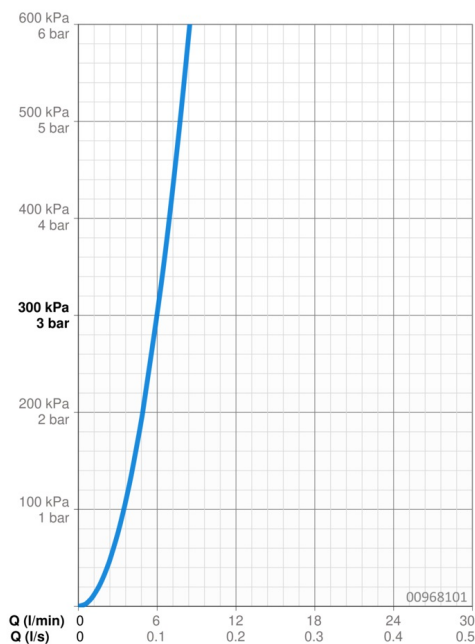

Schválenia a Prehlásenia

ABP **P-IX 38815/IZ**
Vyhlásenie o zhode **DoC**