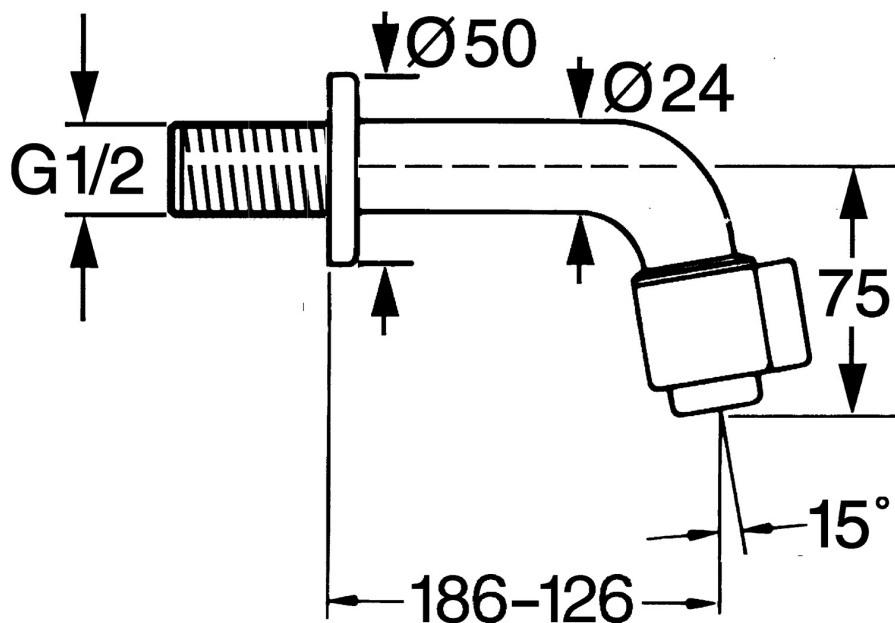

EAN: 4015474564794
static.hansa.com/00968101

- Verejné a poloverejné
- Jednopaková
- Nástenná montáž
- Chróm
- Pevné výtokové rameno
- CASCADE® - aerátor
- Jedna ovládacia páka / rukoväť
- Uzatvárací vršok s keramickými doštičkami
- Pripojenie na studenú alebo vopred zmiešanú vodu
- Flexibilná dĺžka / Môže sa skrátiť

Technické údaje

Vlastnosti prietoku

Prietok pri tlaku 3 bar **6.0 l/min**

Technické vlastnosti

Veľkosť DN (menovitý rozmer) **DN15**
 Dodávka teplej vody **max. +80°C**
 Pracovný tlak **0.5-10 bar**
 Spojovacia veľkosť **G1/2**
 Projection **186 mm**
 Spätná klapka (STN EN 1717) **AA**
 Materiál **Mosadz**

Predpisy

Norma EN **EN 817**
 Trieda hlučnosti **I (ISO 3822)**

Schválenia a Prehlásenia

ABP **P-IX 38815/IZ**
 Vyhlásenie o zhode **DoC**

Náhradné diely

SP00868101

	Názov	Kód
1.1	Vsuvka Ukončené	59905534
2	Sedlo, (1999-)	59911780
2	Sedlo, (1999-) Biela Ukončené	59911775
2.1	Sedlo, (1999-)	59911777
2.2	Ovládacia rukoväť, (1999-)	59911781
2.3	Upevňovacia skrutka, M4, SW2	59911778
2.4	Nástroj	59912334
4	Aerator, M24x1 A Biela Ukončené	59905419
4	Aerator, M24x1 Z	59906826
4.1	Aerator, M22/24, Z	59906830
5	Aerator, M24x1 STD CC Z	59905721
5.1	Kľúč k aerátoru	59905789
6	Krytka Ukončené	59905678
7	Spojovacie potrubie Ukončené	59910629