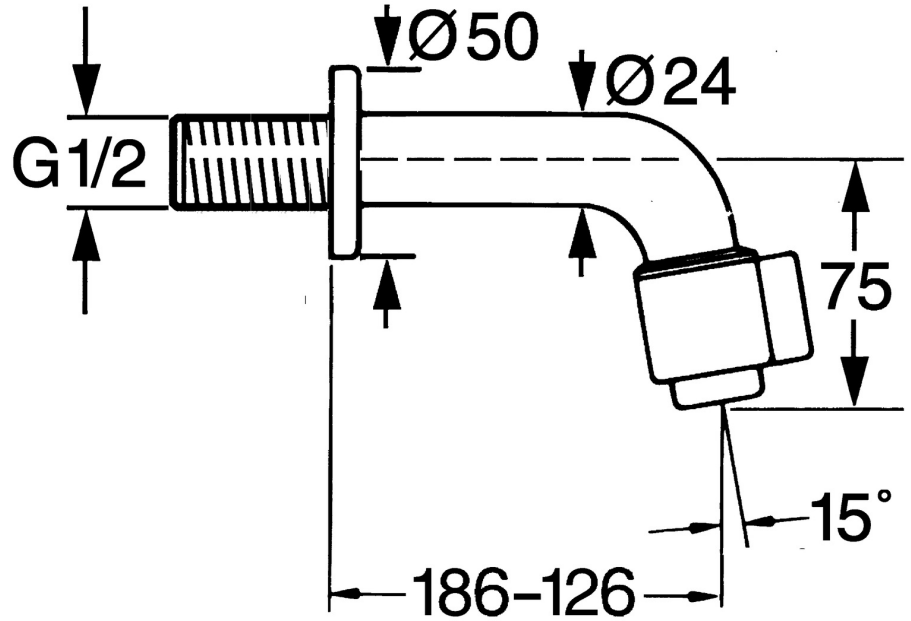

EAN: 4015474564794
static.hansa.com/00968101

- Openbaar en semi-openbaar
- Eengreeps
- Wandmontage
- Chroom
- Vaste uitloop
- CASCADE® mousseur
- Eengreeps bediend
- Keramische bovendeele voor debiet
- Eén aansluiting voor koud- of voorgegemengd water
- Kan worden ingekort

Technische gegevens

Doorstromingseigenschappen

Doorstroomhoeveelheid bij 3 bar **6.0 l/min**

Technische eigenschappen

DN-maat **DN15**
 Warmwatertoevoer **max. +80°C**
 Werkdruk **0.5-10 bar**
 Aansluitmaat **G1/2**
 Projectie **186 mm**
 Terugstroom beveiliging (EN1717) **AA**
 Materiaal **brass**

Voorschriften

EN-norm **EN 817**
 Geluidsklasse **I (ISO 3822)**

Toestemmingen en Verklaringen

ABP **P-IX 38815/IZ**
 Verklaring van overeenstemming **DoC**

Reserveonderdelen

SP00868101

	Naam	Code
1.1	Nippel Stopgezet	59905534
2	Binnenwerk, (1999-) Chroom	59911780
2	Binnenwerk, (1999-) Wit Stopgezet	59911775
2.1	Binnenwerk, (1999-)	59911777
2.2	Hendel, (1999-) Chroom	59911781
2.3	Bevestigingsschroeven, M4, SW2	59911778
2.4	Instrument	59912334
4	Mousseur, M24x1 A Wit Stopgezet	59905419
4	Mousseur, M24x1 Z Chroom	59906826
4.1	Mousseur, M22/24, Z	59906830
5	Mousseur, M24x1 STD CC Z	59905721
5.1	Schuimstralersleutel	59905789
6	Kap Chroom Stopgezet	59905678
7	Koppelingsbuisdeel] Stopgezet	59910629