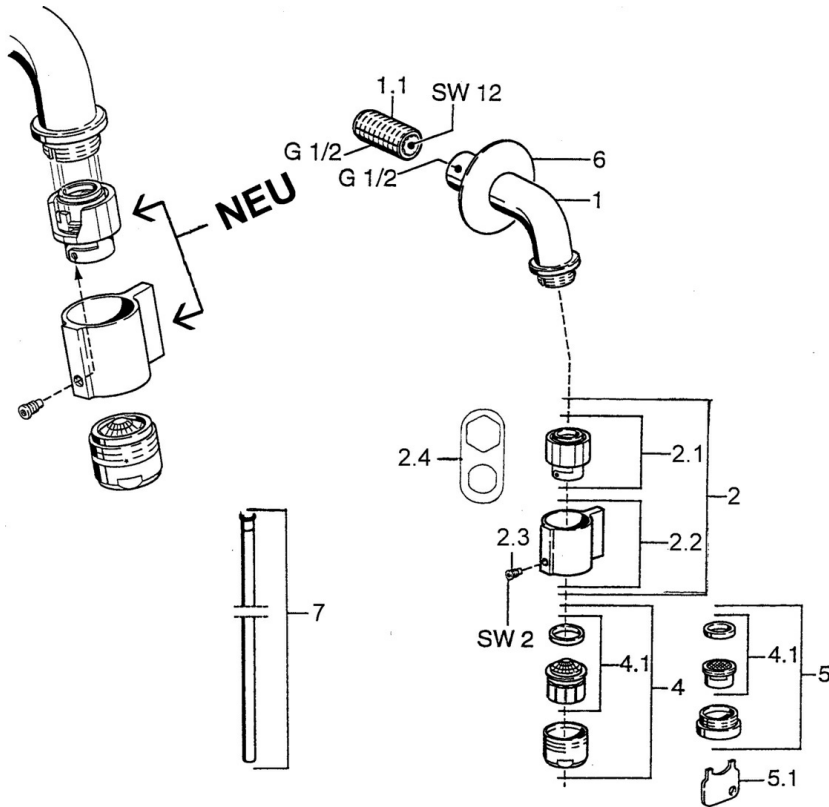

EAN: 4015474564794
static.hansa.com/00968101

- Openbaar en semi-openbaar
- Eengreeps
- Wandmontage
- Chroom
- Vaste uitloop
- CASCADE® mousseur
- Eengreeps bediend
- Keramische bovendeele voor debiet
- Eén aansluiting voor koud- of voorgegemengd water
- Kan worden ingekort

Technische gegevens

Doorstromingseigenschappen

Doorstroomhoeveelheid bij 3 bar **6.0 l/min**

Technische eigenschappen

DN-maat **DN15**
 Warmwatertoevoer **max. +80°C**
 Werkdruk **0.5-10 bar**
 Aansluitmaat **G1/2**
 Projectie **186 mm**
 Terugstroom beveiliging (EN1717) **AA**
 Materiaal **brass**

Voorschriften

EN-norm **EN 817**
 Geluidsklasse **I (ISO 3822)**

Toestemmingen en Verklaringen

ABP **P-IX 38815/IZ**
 Verklaring van overeenstemming **DoC**

Reserveonderdelen

SP00868101

	Naam	Code
1.1	Nippel Stopgezet	59905534
2	Binnenwerk, (1999-) Chroom	59911780
2	Binnenwerk, (1999-) Wit Stopgezet	59911775
2.1	Binnenwerk, (1999-)	59911777
2.2	Hendel, (1999-) Chroom	59911781
2.3	Bevestigingsschroeven, M4, SW2	59911778
2.4	Instrument	59912334
4	Mousseur, M24x1 A Wit Stopgezet	59905419
4	Mousseur, M24x1 Z Chroom	59906826
4.1	Mousseur, M22/24, Z	59906830
5	Mousseur, M24x1 STD CC Z	59905721
5.1	Schuimstralersleutel	59905789
6	Kap Chroom Stopgezet	59905678
7	Koppelingsbuisdeel] Stopgezet	59910629