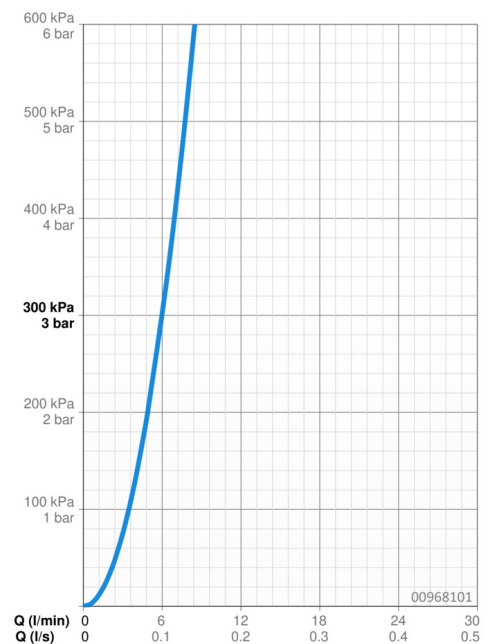

Toestemmingen en Verklaringen

ABP **P-IX 38815/IZ**
Verklaring van overeenstemming **DoC**