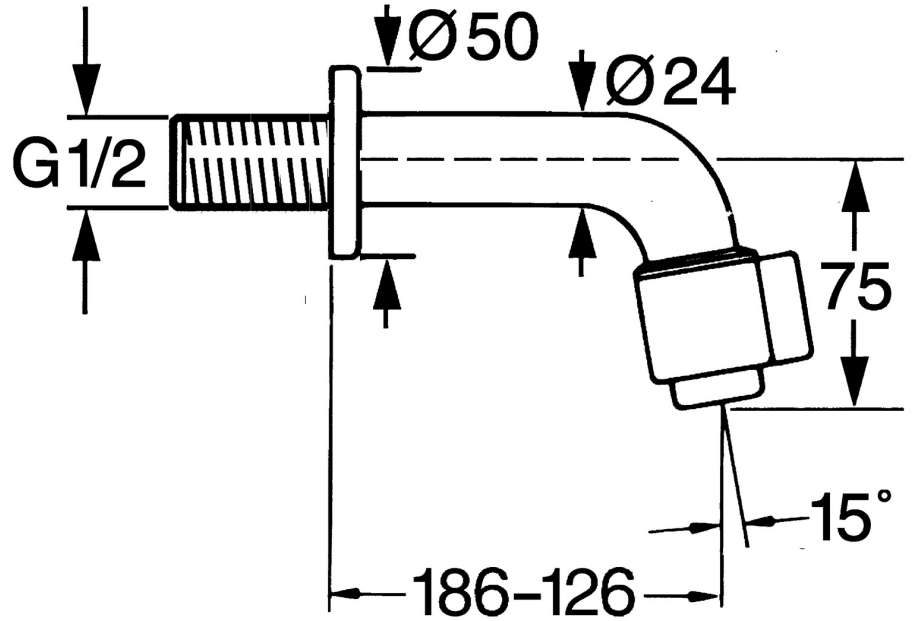

EAN: 4015474564794
static.hansa.com/00968101

- Settore pubblico e semipubblico
- Monocomando
- Montaggio a parete
- Cromo
- Bocca fissa
- Rompigetto Standard
- Leva/Manopola monocomando
- Vitone ceramico
- Flessibile unico per acqua fredda o premiscelata
- Tubo accorciabile

Dati tecnici

Caratteristiche flusso

Portata 3 bar **6.0 l/min**

Caratteristiche tecniche

Misura DN (dimensione nominale) **DN15**
 Fornitura di acqua calda **max. +80°C**
 Pressione di esercizio **0.5-10 bar**
 Misura della connessione **G1/2**
 Projection **186 mm**
 Backflow prevention (EN1717) **AA**
 Materiale **Ottone**

Norme

Standard EN **EN 817**
 Classe di rumorosità **I (ISO 3822)**

Certificati/Dichiarazioni

ABP **P-IX 38815/IZ**
 Dichiarazione di conformità **DoC**

Parti di ricambio

SP00868101

	Nome	Codice
1.1	Nipplo Fuori produzione	59905534
2	Vitone, (1999-) Cromo	59911780
2	Vitone, (1999-) Bianco Fuori produzione	59911775
2.1	Vitone, (1999-)	59911777
2.2	Leva, (1999-) Cromo	59911781
2.3	Viti di fissaggio, M4, SW2	59911778
2.4	Tool	59912334
4	Aeratore, M24x1 A Bianco Fuori produzione	59905419
4	Aeratore, M24x1 Z Cromo	59906826
4.1	Aeratore, M22/24, Z	59906830
5	Aeratore, M24x1 STD CC Z	59905721
5.1	Chiave per aeratore	59905789
6	Cappuccio Cromo Fuori produzione	59905678
7	Tubo di accoppiamento Fuori produzione	59910629