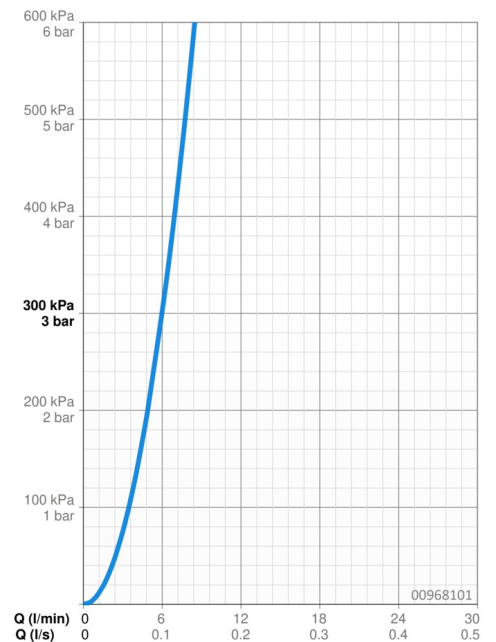

Certificati/Dichiarazioni

ABP **P-IX 38815/IZ**
Dichiarazione di conformità **DoC**