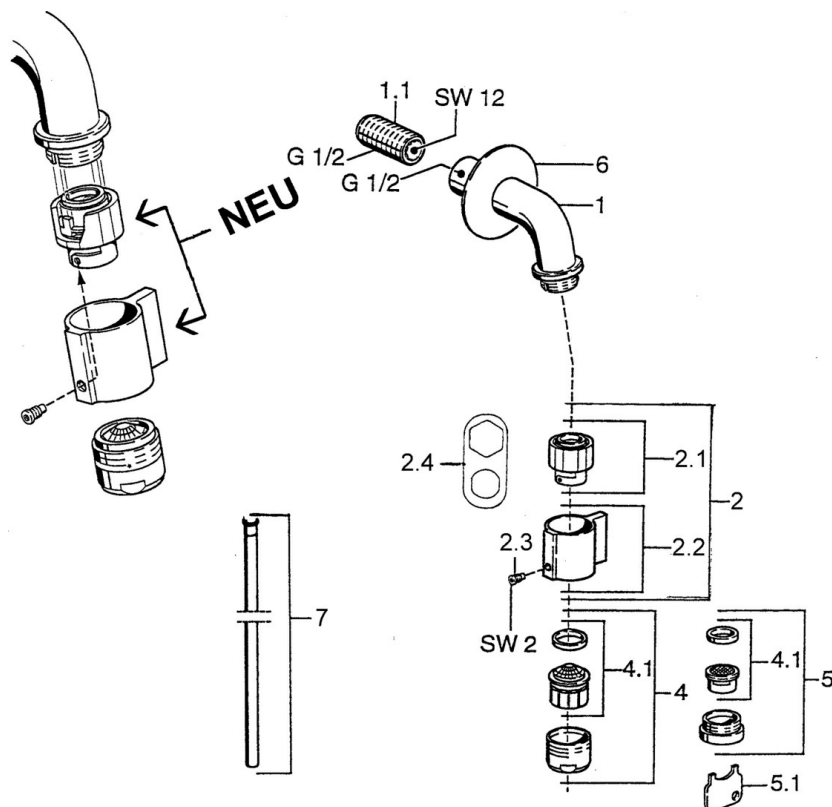

EAN: 4015474564794
static.hansa.com/00968101

- Settore pubblico e semipubblico
- Monocomando
- Montaggio a parete
- Cromo
- Bocca fissa
- Rompigetto Standard
- Leva/Manopola monocomando
- Vitone ceramico
- Flessibile unico per acqua fredda o premiscelata
- Tubo accorciabile

Dati tecnici

Caratteristiche flusso

Portata 3 bar **6.0 l/min**

Caratteristiche tecniche

Misura DN (dimensione nominale) **DN15**
 Fornitura di acqua calda **max. +80°C**
 Pressione di esercizio **0.5-10 bar**
 Misura della connessione **G1/2**
 Projection **186 mm**
 Backflow prevention (EN1717) **AA**
 Materiale **Ottone**

Norme

Standard EN **EN 817**
 Classe di rumorosità **I (ISO 3822)**

Certificati/Dichiarazioni

ABP **P-IX 38815/IZ**
 Dichiarazione di conformità **DoC**

Parti di ricambio

SP00868101

	Nome	Codice
1.1	Nipplo Fuori produzione	59905534
2	Vitone, (1999-) Cromo	59911780
2	Vitone, (1999-) Bianco Fuori produzione	59911775
2.1	Vitone, (1999-)	59911777
2.2	Leva, (1999-) Cromo	59911781
2.3	Viti di fissaggio, M4, SW2	59911778
2.4	Tool	59912334
4	Aeratore, M24x1 A Bianco Fuori produzione	59905419
4	Aeratore, M24x1 Z Cromo	59906826
4.1	Aeratore, M22/24, Z	59906830
5	Aeratore, M24x1 STD CC Z	59905721
5.1	Chiave per aeratore	59905789
6	Cappuccio Cromo Fuori produzione	59905678
7	Tubo di accoppiamento Fuori produzione	59910629