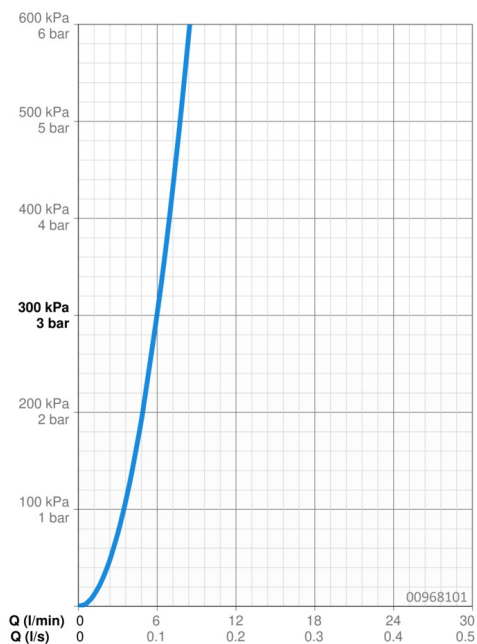

Schválení a Prohlášení

ABP **P-IX 38815/IZ**
Prohlášení o shodě **DoC**