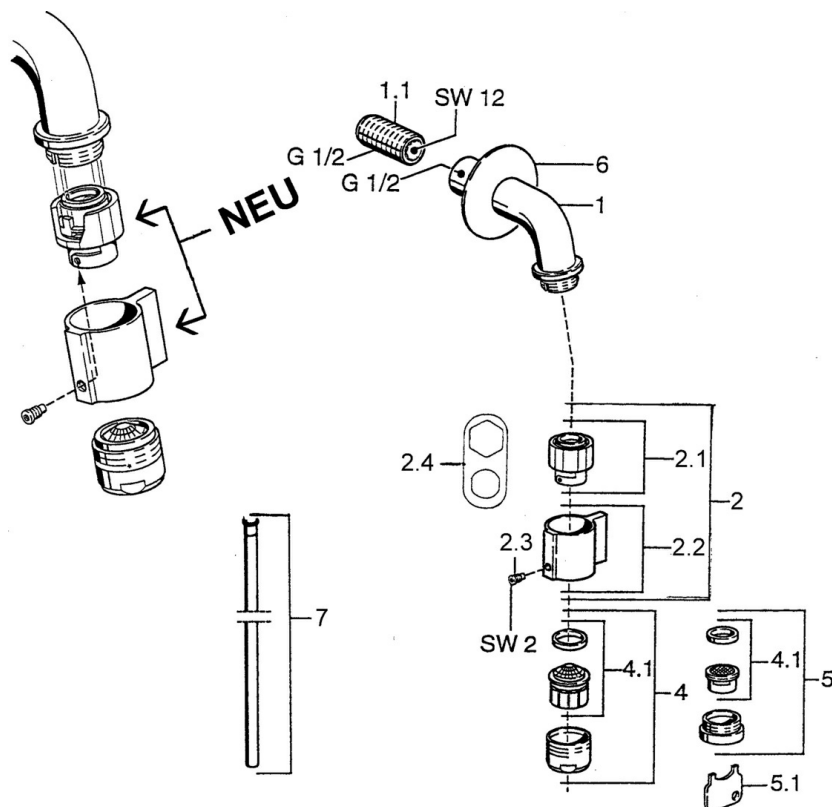

EAN: 4015474564794
static.hansa.com/00968101

- Veřejně a poloveřejně
- Jednopáková
- Montáž na zeď
- Chrom
- Pevné výtokové rameno
- CASCADE® aerátor
- Jedna ovládací páka / rukojeť
- Uzavírací vršek s keramickými destičkami
- Připojení pro studenou nebo předem smíchanou vodu
- Flexibilní délka / Lze zkrátit

Technické údaje

Vlastnosti průtoku

Průtokové množství při 3 bar **6.0 l/min**

Technické vlastnosti

Velikost DN (jmenovitý rozměr) **DN15**
 Zdroj teplé vody **max. +80°C**
 Pracovní tlak **0.5-10 bar**
 Velikost přípojky **G1/2**
 Projection **186 mm**
 Zabezpečení proti zpětnému toku (ČSN EN 1717) **AA**
 Materiál **Mosaz**

Předpisy

Norma EN **EN 817**
 Třída hlučnosti **I (ISO 3822)**

Schválení a Prohlášení

ABP **P-IX 38815/IZ**
 Prohlášení o shodě **DoC**

Náhradní díly

SP00868101

	Název	Kód
1.1	Šroubení Ukončeno	59905534
2	Vršek, (1999-)	59911780
2	Vršek, (1999-) Bílá Ukončeno	59911775
2.1	Vršek, (1999-)	59911777
2.2	Páka, (1999-)	59911781
2.3	Upevňovací šroub, M4, SW2	59911778
2.4	Nástroj	59912334
4	Aerator, M24x1 A Bílá Ukončeno	59905419
4	Aerator, M24x1 Z	59906826
4.1	Aerator, M22/24, Z	59906830
5	Aerator, M24x1 STD CC Z	59905721
5.1	Klíč k aerátoru	59905789
6	Krytka Ukončeno	59905678
7	Šroubení Ukončeno	59910629