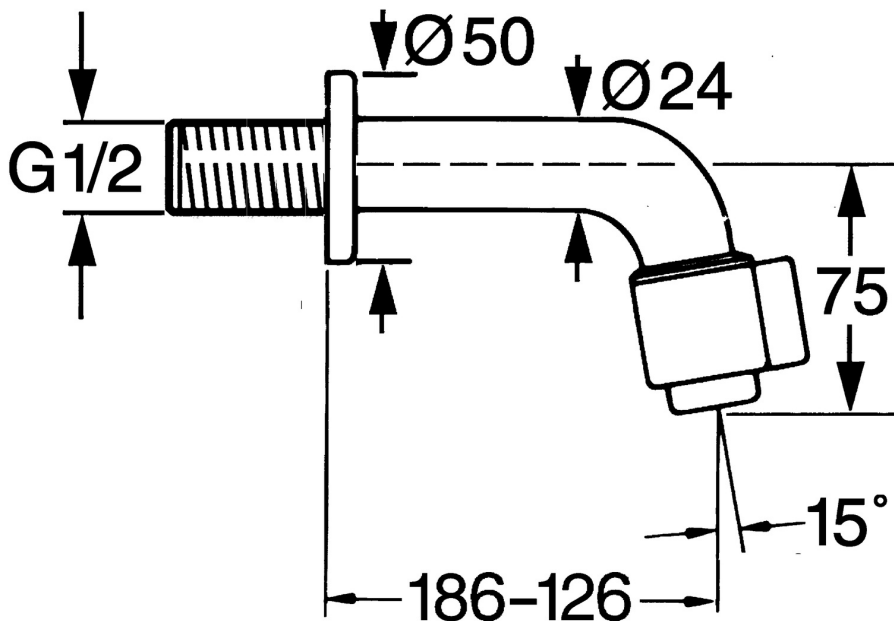

EAN: 4015474564794
static.hansa.com/00968101

- Veřejně a poloveřejně
- Jednopáková
- Montáž na zeď
- Chrom
- Pevné výtokové rameno
- CASCADE® aerátor
- Jedna ovládací páka / rukojeť
- Uzavírací vršek s keramickými destičkami
- Připojení pro studenou nebo předem smíchanou vodu
- Flexibilní délka / Lze zkrátit

Technické údaje

Vlastnosti průtoku

Průtokové množství při 3 bar **6.0 l/min**

Technické vlastnosti

Velikost DN (jmenovitý rozměr) **DN15**
 Zdroj teplé vody **max. +80°C**
 Pracovní tlak **0.5-10 bar**
 Velikost přípojky **G1/2**
 Projection **186 mm**
 Zabezpečení proti zpětnému toku (ČSN EN 1717) **AA**
 Materiál **Mosaz**

Předpisy

Norma EN **EN 817**
 Třída hlučnosti **I (ISO 3822)**

Schválení a Prohlášení

ABP **P-IX 38815/IZ**
 Prohlášení o shodě **DoC**

Náhradní díly

SP00868101

	Název	Kód
1.1	Šroubení Ukončeno	59905534
2	Vršek, (1999-)	59911780
2	Vršek, (1999-) Bílá Ukončeno	59911775
2.1	Vršek, (1999-)	59911777
2.2	Páka, (1999-)	59911781
2.3	Upevňovací šroub, M4, SW2	59911778
2.4	Nástroj	59912334
4	Aerator, M24x1 A Bílá Ukončeno	59905419
4	Aerator, M24x1 Z	59906826
4.1	Aerator, M22/24, Z	59906830
5	Aerator, M24x1 STD CC Z	59905721
5.1	Klíč k aerátoru	59905789
6	Krytka Ukončeno	59905678
7	Šroubení Ukončeno	59910629