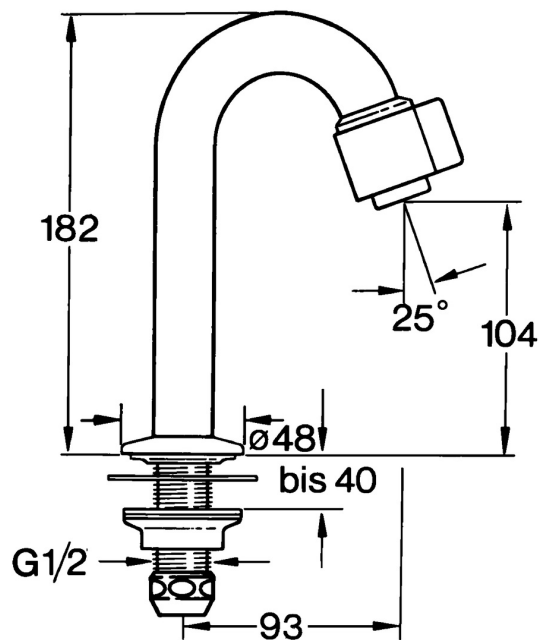

EAN: 4015474600423
static.hansa.com/00938101

- Verejné a poloverejné
- Jednopaková
- Stojanková
- Chróm
- Pevné výtokové rameno
- CASCADE® - aerátor
- Jedna ovládací páka / rukoväť
- Uzatvárací vršok s keramickými doštičkami
- Pripojenie na studenú alebo vopred zmiešanú vodu
- Bez odtokovej garnitúry

Technické údaje

Vlastnosti prietoku

Prietok pri tlaku 3 bar **6.0 l/min**

Technické vlastnosti

Veľkosť DN (menovitý rozmer) **DN15**
 Dodávka teplej vody **max. +80°C**
 Pracovný tlak **0.5-10 bar**
 Spojovacia veľkosť **G1/2**
 Projection **93 mm**
 Spätná klapka (STN EN 1717) **AA**
 Materiál **Mosadz**

Predpisy

Norma EN **EN 817**
 Trieda hlučnosti **I (ISO 3822)**

Schválenia a Prehlásenia

ABP **P-IX 38815/IZ**
 Vyhlásenie o zhode **DoC**

Náhradné diely

SP00918101

	Názov	Kód
1.2	Tesnenie Ukončené	59902296
1.3	Montáž matice, G1/2, SW32	59902245
1.4	Protective piece	59905535
1.5	Tesnenie, 45x23x2	59902282
1.6	Tesnenie, 45x24x0.5	59902328
1.7	Tesnenie sada Ukončené	59910707
1.8	Upevňovací set	59912335
2	Sedlo, (1999-)	59911780
2	Sedlo, (1999-) Biela Ukončené	59911775
2.1	Sedlo, (1999-)	59911777
2.2	Ovládacia rukoväť, (1999-)	59911781
2.3	Upevňovacia skrutka, M4, SW2	59911778
2.4	Nástroj	59912334
4	Aerator, M24x1 A Biela Ukončené	59905419
4	Aerator, M24x1 Z	59906826
4.1	Aerator, M22/24, Z	59906830
5	Aerator, M24x1 STD CC Z	59905721
5.1	Kľúč k aerátoru	59905789
7	Spojovacie potrubie Ukončené	59910629