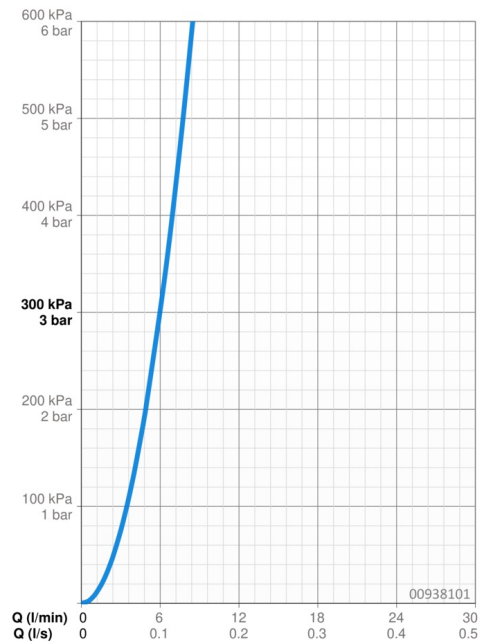

Technické údaje

Vlastnosti prietoku

Prietok pri tlaku 3 bar **6.0 l/min**

Technické vlastnosti

Veľkosť DN (menovitý rozmer) **DN15**
Dodávka teplej vody **max. +80°C**
Pracovný tlak **0.5-10 bar**
Spojovacia veľkosť **G1/2**
Projection **93 mm**
Spätná klapka (STN EN 1717) **AA**
Materiál **Mosadz**

Predpisy

Norma EN **EN 817**
Trieda hlučnosti **I (ISO 3822)**

Schválenia a Prehlásenia

ABP **P-IX 38815/IZ**
Vyhlásenie o zhode **DoC**