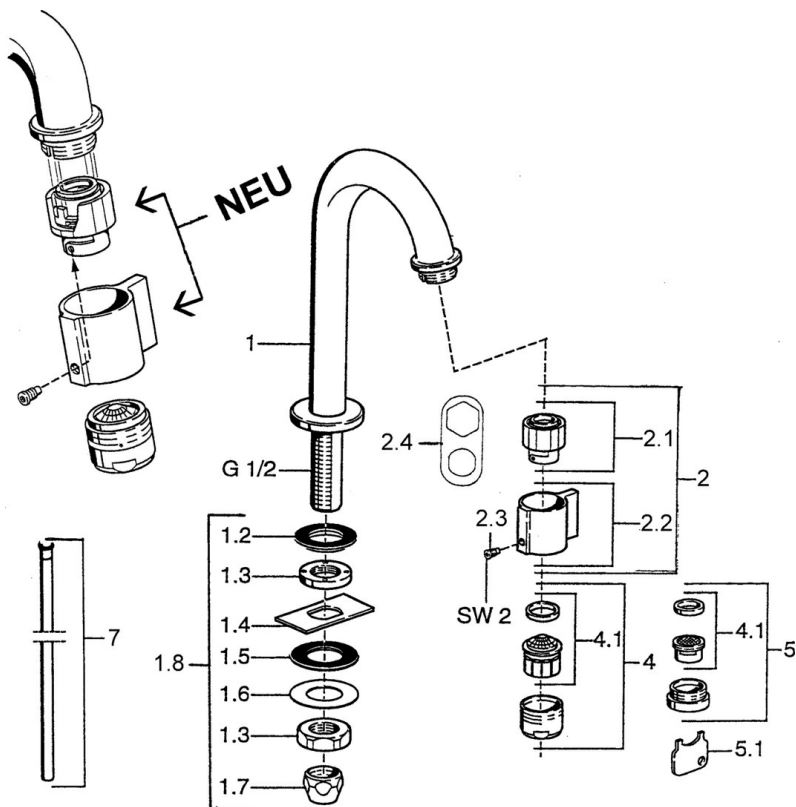

EAN: 4015474600423
static.hansa.com/00938101

- Verejné a poloverejné
- Jednopaková
- Stojanková
- Chróm
- Pevné výtokové rameno
- CASCADE® - aerátor
- Jedna ovládací páka / rukoväť
- Uzatvárací vršok s keramickými doštičkami
- Pripojenie na studenú alebo vopred zmiešanú vodu
- Bez odtokovej garnitúry

Technické údaje

Vlastnosti prietoku

Prietok pri tlaku 3 bar **6.0 l/min**

Technické vlastnosti

Veľkosť DN (menovitý rozmer) **DN15**
 Dodávka teplej vody **max. +80°C**
 Pracovný tlak **0.5-10 bar**
 Spojovacia veľkosť **G1/2**
 Projection **93 mm**
 Spätná klapka (STN EN 1717) **AA**
 Materiál **Mosadz**

Predpisy

Norma EN **EN 817**
 Trieda hlučnosti **I (ISO 3822)**

Schválenia a Prehlásenia

ABP **P-IX 38815/IZ**
 Vyhlásenie o zhode **DoC**

Náhradné diely

SP00918101

	Názov	Kód
1.2	Tesnenie Ukončené	59902296
1.3	Montáž matice, G1/2, SW32	59902245
1.4	Protective piece	59905535
1.5	Tesnenie, 45x23x2	59902282
1.6	Tesnenie, 45x24x0.5	59902328
1.7	Tesnenie sada Ukončené	59910707
1.8	Upevňovací set	59912335
2	Sedlo, (1999-)	59911780
2	Sedlo, (1999-) Biela Ukončené	59911775
2.1	Sedlo, (1999-)	59911777
2.2	Ovládacia rukoväť, (1999-)	59911781
2.3	Upevňovacia skrutka, M4, SW2	59911778
2.4	Nástroj	59912334
4	Aerator, M24x1 A Biela Ukončené	59905419
4	Aerator, M24x1 Z	59906826
4.1	Aerator, M22/24, Z	59906830
5	Aerator, M24x1 STD CC Z	59905721
5.1	Kľúč k aerátoru	59905789
7	Spojovacie potrubie Ukončené	59910629