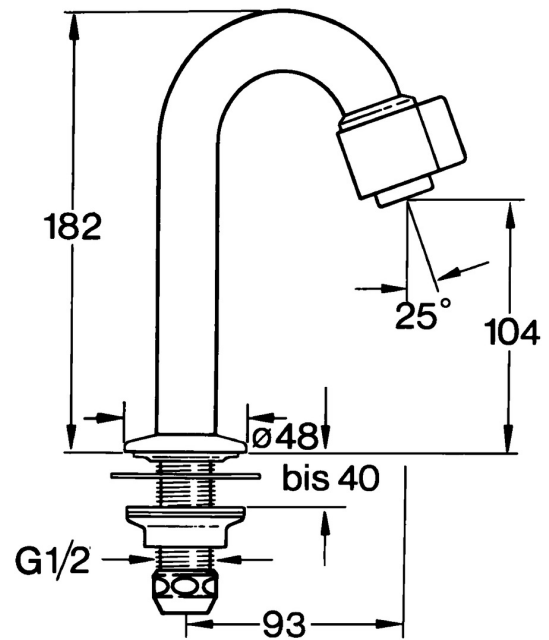

EAN: 4015474600423  
[static.hansa.com/00938101](https://static.hansa.com/00938101)

- Openbaar en semi-openbaar
- Eengreeps
- Wastafelmontage
- Chrom
- Vaste uitloop
- CASCADE® mousseur
- Eengreeps bediend
- Keramische bovendeele voor debiet
- Eén aansluiting voor koud- of voorgemengd water
- Zonder afvoergarnituur

### Technische eigenschappen

DN-maat **DN15**  
 Warmwatertoevoer **max. +80°C**  
 Werkdruk **0.5-10 bar**  
 Aansluitmaat **G1/2**  
 Projectie **93 mm**  
 Terugstroom beveiliging (EN1717) **AA**  
 Materiaal **brass**

### SP00918101

	Naam	Code
1.2	Dichting Stopgezet	59902296
1.3	Montage moer, G1/2, SW32	59902245
1.4	Protective piece	59905535
1.5	Dichting, 45x23x2	59902282
1.6	Dichting, 45x24x0.5	59902328
1.7	Dichting Stopgezet	59910707
1.8	Bevestigingsset	59912335
2	Binnenwerk, (1999-) Chrom	59911780
2	Binnenwerk, (1999-) Wit Stopgezet	59911775
2.1	Binnenwerk, (1999-)	59911777
2.2	Hendel, (1999-) Chrom	59911781
2.3	Bevestigingsschroeven, M4, SW2	59911778
2.4	Instrument	59912334
4	Mousseur, M24x1 A Wit Stopgezet	59905419
4	Mousseur, M24x1 Z Chrom	59906826
4.1	Mousseur, M22/24, Z	59906830
5	Mousseur, M24x1 STD CC Z	59905721
5.1	Schuimstralersleutel	59905789
7	Koppelingsbuisdeel] Stopgezet	59910629