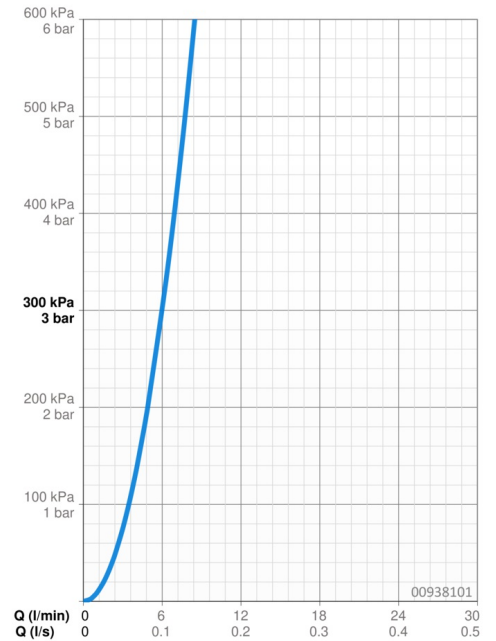

Technische gegevens

Doorstromingseigenschappen

Doorstroomhoeveelheid bij 3 bar **6.0 l/min**

Technische eigenschappen

DN-maat **DN15**
Warmwatertoevoer **max. +80°C**
Werkdruk **0.5-10 bar**
Aansluitmaat **G1/2**
Projectie **93 mm**
Terugstroom beveiliging (EN1717) **AA**
Materiaal **brass**

Voorschriften

EN-norm **EN 817**
Geluidsklasse **I (ISO 3822)**

Toestemmingen en Verklaringen

ABP **P-IX 38815/IZ**
Verklaring van overeenstemming **DoC**