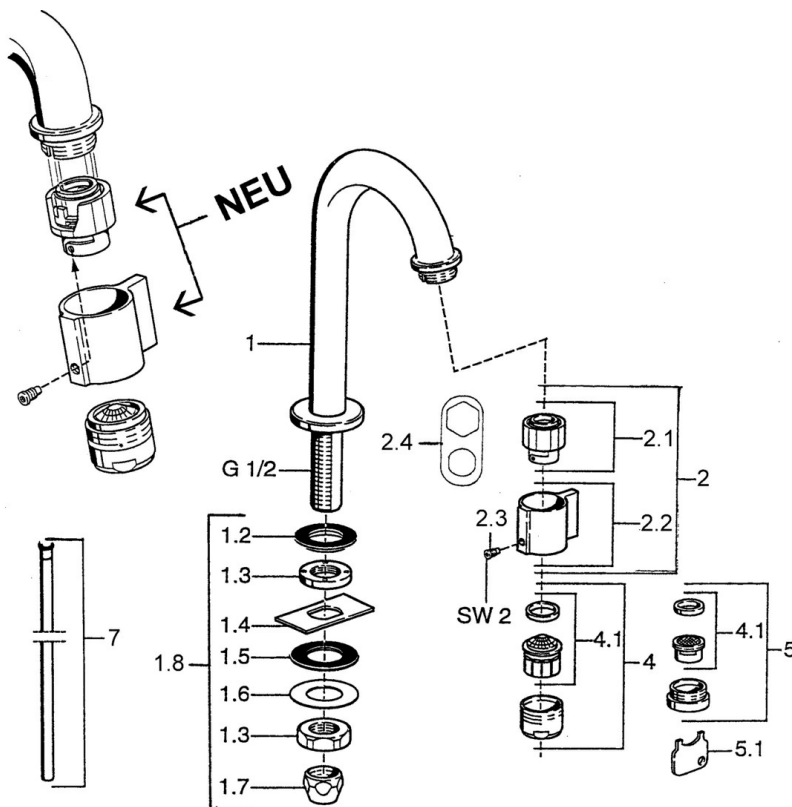

EAN: 4015474600423  
[static.hansa.com/00938101](https://static.hansa.com/00938101)

- Openbaar en semi-openbaar
- Eengreeps
- Wastafelmontage
- Chrom
- Vaste uitloop
- CASCADE® mousseur
- Eengreeps bediend
- Keramische bovendeele voor debiet
- Eén aansluiting voor koud- of voorgemengd water
- Zonder afvoergarnituur

### Technische eigenschappen

DN-maat **DN15**  
 Warmwatertoevoer **max. +80°C**  
 Werkdruk **0.5-10 bar**  
 Aansluitmaat **G1/2**  
 Projectie **93 mm**  
 Terugstroom beveiliging (EN1717) **AA**  
 Materiaal **brass**

### SP00918101

	Naam	Code
1.2	Dichting Stopgezet	59902296
1.3	Montage moer, G1/2, SW32	59902245
1.4	Protective piece	59905535
1.5	Dichting, 45x23x2	59902282
1.6	Dichting, 45x24x0.5	59902328
1.7	Dichting Stopgezet	59910707
1.8	Bevestigingsset	59912335
2	Binnenwerk, (1999-) Chrom	59911780
2	Binnenwerk, (1999-) Wit Stopgezet	59911775
2.1	Binnenwerk, (1999-)	59911777
2.2	Hendel, (1999-) Chrom	59911781
2.3	Bevestigingsschroeven, M4, SW2	59911778
2.4	Instrument	59912334
4	Mousseur, M24x1 A Wit Stopgezet	59905419
4	Mousseur, M24x1 Z Chrom	59906826
4.1	Mousseur, M22/24, Z	59906830
5	Mousseur, M24x1 STD CC Z	59905721
5.1	Schuimstralersleutel	59905789
7	Koppelingsbuisdeel] Stopgezet	59910629