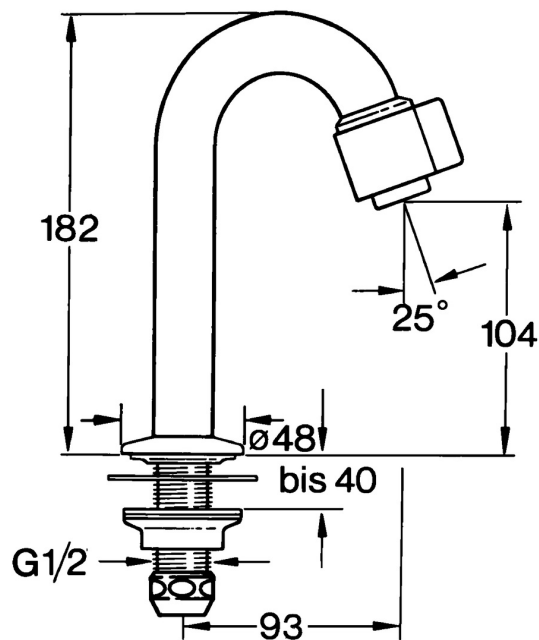

EAN: 4015474600423
static.hansa.com/00938101

- Veřejně a poloveřejně
- Jednopáková
- Stojánková
- Chrom
- Pevné výtokové rameno
- CASCADE® aerátor
- Jedna ovládací páka / rukojeť
- Uzavírací vršek s keramickými destičkami
- Připojení pro studenou nebo předem smíchanou vodu
- Bez odpadní soupravy

Technické údaje

Vlastnosti průtoku

Průtokové množství při 3 bar

6.0 l/min

Technické vlastnosti

Velikost DN (jmenovitý rozměr)

DN15

Zdroj teplé vody

max. +80°C

Pracovní tlak

0.5-10 bar

Velikost přípojky

G1/2

Projection

93 mm

Zabezpečení proti zpětnému toku (ČSN EN 1717)

Schválení a Prohlášení

ABP

P-IX 38815/IZ

Prohlášení o shodě

DoC

Náhradní díly

SP00918101

	Název	Kód
1.2	Těsnění Ukončeno	59902296
1.3	Montáž matice, G1/2, SW32	59902245
1.4	Protective piece	59905535
1.5	Těsnění, 45x23x2	59902282
1.6	Těsnění, 45x24x0.5	59902328
1.7	Těsnící sada Ukončeno	59910707
1.8	Upevňovací set	59912335
2	Vršek, (1999-)	59911780
2	Vršek, (1999-) Bílá Ukončeno	59911775
2.1	Vršek, (1999-)	59911777
2.2	Páka, (1999-)	59911781
2.3	Upevňovací šroub, M4, SW2	59911778
2.4	Nástroj	59912334
4	Aerator, M24x1 A Bílá Ukončeno	59905419
4	Aerator, M24x1 Z	59906826
4.1	Aerator, M22/24, Z	59906830
5	Aerator, M24x1 STD CC Z	59905721
5.1	Klíč k aerátoru	59905789
7	Šroubení Ukončeno	59910629