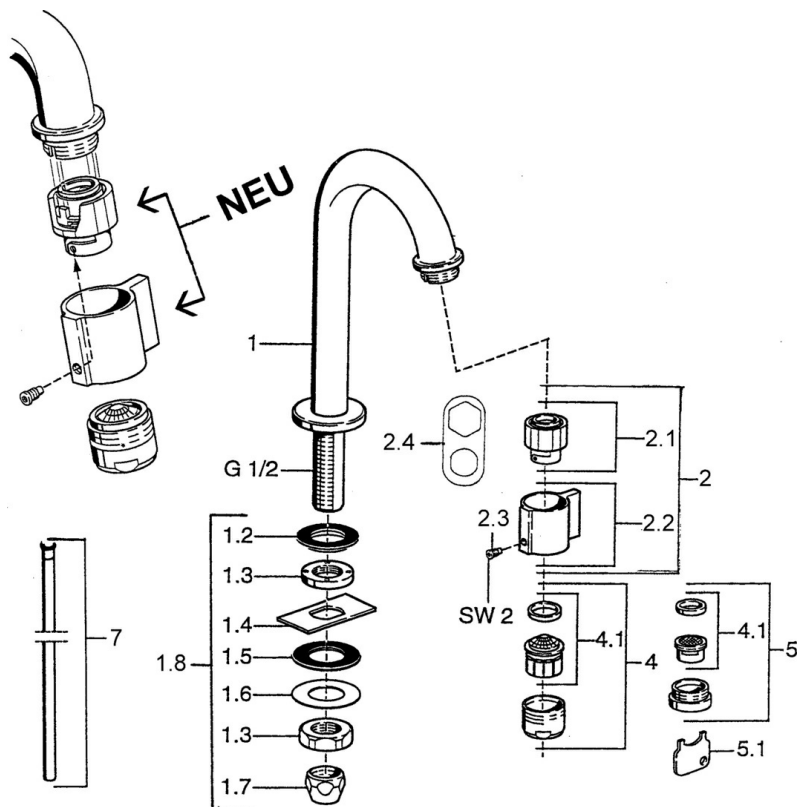

max. +80°C

Pracovní tlak

0.5-10 bar

Velikost přípojky

G1/2

Projection

93 mm

Zabezpečení proti zpětnému toku (ČSN EN 1717)

Schválení a Prohlášení

ABP

P-IX 38815/IZ

Prohlášení o shodě

DoC

Náhradní díly

SP00918101

	Název	Kód
1.2	Těsnění Ukončeno	59902296
1.3	Montáž matice, G1/2, SW32	59902245
1.4	Protective piece	59905535
1.5	Těsnění, 45x23x2	59902282
1.6	Těsnění, 45x24x0.5	59902328
1.7	Těsnící sada Ukončeno	59910707
1.8	Upevňovací set	59912335
2	Vršek, (1999-)	59911780
2	Vršek, (1999-) Bílá Ukončeno	59911775
2.1	Vršek, (1999-)	59911777
2.2	Páka, (1999-)	59911781
2.3	Upevňovací šroub, M4, SW2	59911778
2.4	Nástroj	59912334
4	Aerator, M24x1 A Bílá Ukončeno	59905419
4	Aerator, M24x1 Z	59906826
4.1	Aerator, M22/24, Z	59906830
5	Aerator, M24x1 STD CC Z	59905721
5.1	Klíč k aerátoru	59905789
7	Šroubení Ukončeno	59910629