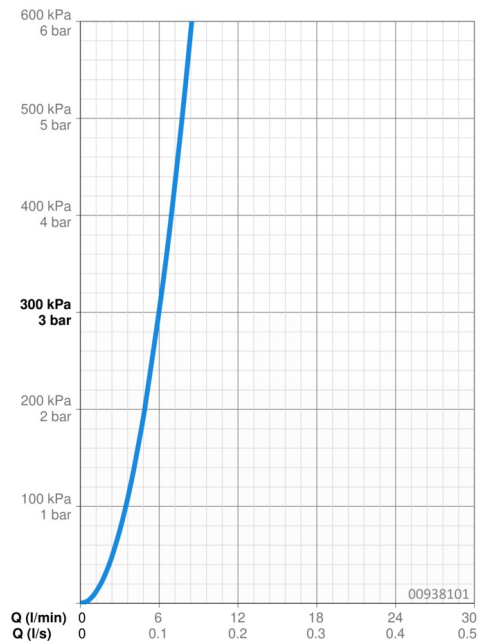

Technické údaje

Vlastnosti průtoku

Průtokové množství při 3 bar

6.0 l/min

Technické vlastnosti

Velikost DN (jmenovitý rozměr)

DN15

Zdroj teplé vody

max. +80°C

Pracovní tlak

0.5-10 bar

Velikost přípojky

G1/2

Projection

93 mm

Zabezpečení proti zpětnému toku (ČSN EN 1717)

AA

Materiál

Mosaz

Předpisy

Norma EN

EN 817

Třída hlučnosti

I (ISO 3822)

Schválení a Prohlášení

ABP

P-IX 38815/IZ

Prohlášení o shodě

DoC