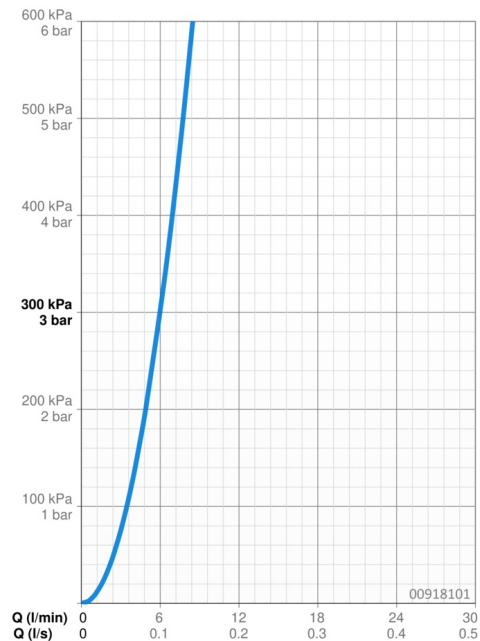

Technické údaje

Vlastnosti prietoku

Prietok pri tlaku 3 bar **6.0 l/min**

Technické vlastnosti

Veľkosť DN (menovitý rozmer) **DN15**
Dodávka teplej vody **max. +80°C**
Pracovný tlak **0.5-10 bar**
Spojovacia veľkosť **G1/2**
Projection **127 mm**
Spätná klapka (STN EN 1717) **AA**
Materiál **Mosadz**

Predpisy

Norma EN **EN 817**
Trieda hlučnosti **I (ISO 3822)**

Schválenia a Prehlásenia

ABP **P-IX 38815/IZ**
Vyhlásenie o zhode **DoC**