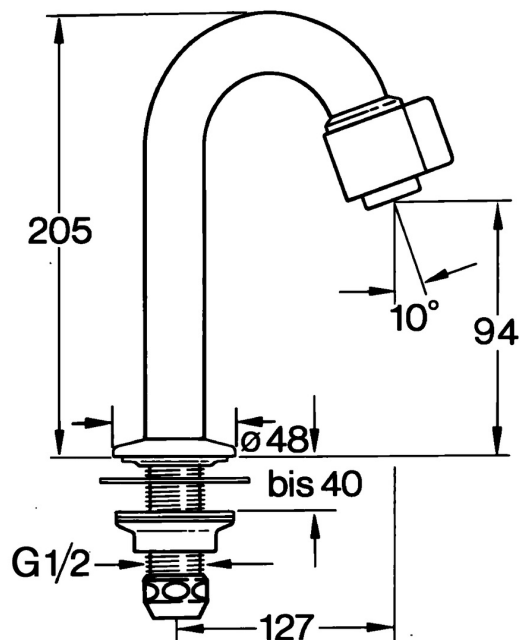

EAN: 4015474564763  
[static.hansa.com/00918101](http://static.hansa.com/00918101)

- Verejné a poloverejné
- Jednopáková
- Stojanková
- Chróm
- Pevné výtokové rameno
- CASCADE® - aerátor
- Jedna ovládací páka / rukoväť
- Uzatvárací vršok s keramickými doštičkami
- Pripojenie na studenú alebo vopred zmiešanú vodu
- Bez odtokovej garnitúry

### Technické vlastnosti

Veľkosť DN (menovitý rozmer) **DN15**  
 Dodávka teplej vody **max. +80°C**  
 Pracovný tlak **0.5-10 bar**  
 Spojovacia veľkosť **G1/2**  
 Projection **127 mm**  
 Spätná klapka (STN EN 1717) **AA**  
 Materiál **Mosadz**