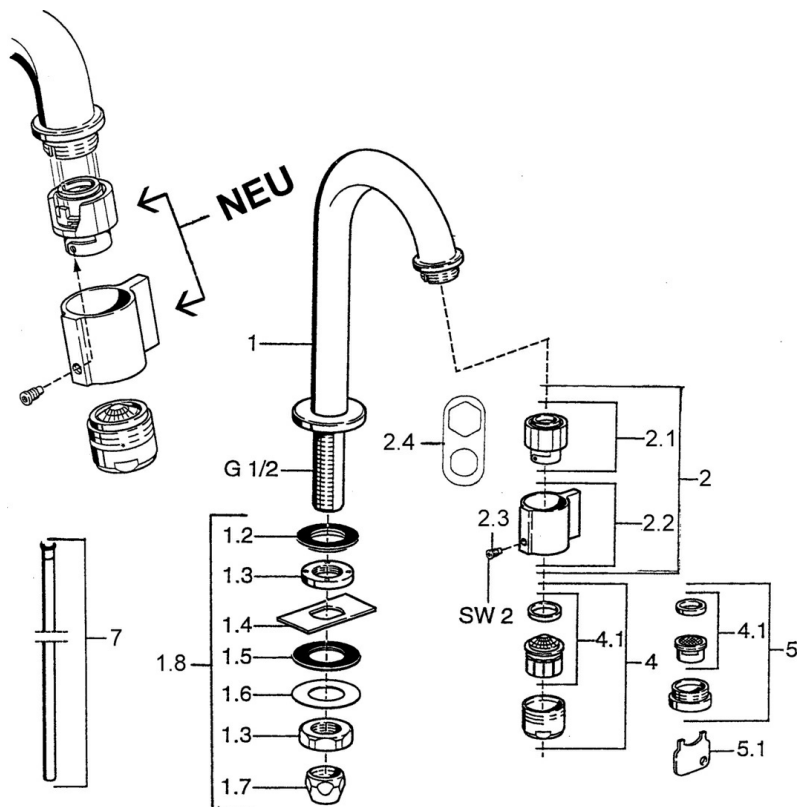

### Technické vlastnosti

Veľkosť DN (menovitý rozmer) **DN15**  
 Dodávka teplej vody **max. +80°C**  
 Pracovný tlak **0.5-10 bar**  
 Spojovacia veľkosť **G1/2**  
 Projection **127 mm**  
 Spätná klapka (STN EN 1717) **AA**  
 Materiál **Mosadz**

### SP00918101

	Názov	Kód
1.2	Tesnenie Ukončené	59902296
1.3	Montáž matice, G1/2, SW32	59902245
1.4	Protective piece	59905535
1.5	Tesnenie, 45x23x2	59902282
1.6	Tesnenie, 45x24x0.5	59902328
1.7	Tesnenie sada Ukončené	59910707
1.8	Upevňovací set	59912335
2	Sedlo, (1999-)	59911780
2	Sedlo, (1999-) Biela Ukončené	59911775
2.1	Sedlo, (1999-)	59911777
2.2	Ovládacia rukoväť, (1999-)	59911781
2.3	Upevňovacia skrutka, M4, SW2	59911778
2.4	Nástroj	59912334
4	Aerator, M24x1 A Biela Ukončené	59905419
4	Aerator, M24x1 Z	59906826
4.1	Aerator, M22/24, Z	59906830
5	Aerator, M24x1 STD CC Z	59905721
5.1	Kľúč k aerátoru	59905789
7	Spojovacie potrubie Ukončené	59910629