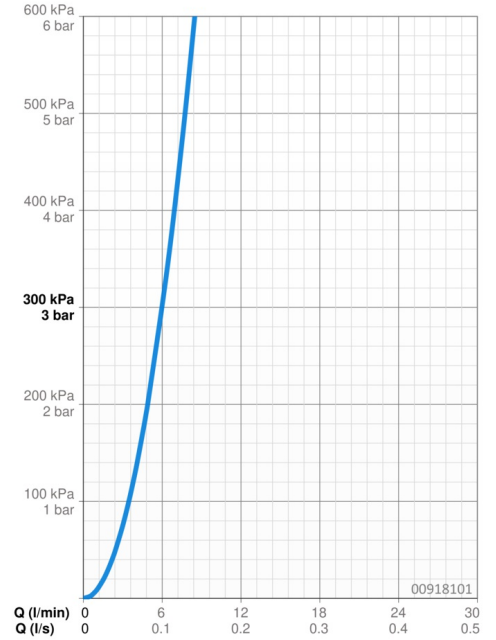

Technische gegevens

Doorstromingseigenschappen

Doorstroomhoeveelheid bij 3 bar **6.0 l/min**

Technische eigenschappen

DN-maat **DN15**
Warmwatertoevoer **max. +80°C**
Werkdruk **0.5-10 bar**
Aansluitmaat **G1/2**
Projectie **127 mm**
Terugstroom beveiliging (EN1717) **AA**
Materiaal **brass**

Voorschriften

EN-norm **EN 817**
Geluidsklasse **I (ISO 3822)**

Toestemmingen en Verklaringen

ABP **P-IX 38815/IZ**
Verklaring van overeenstemming **DoC**