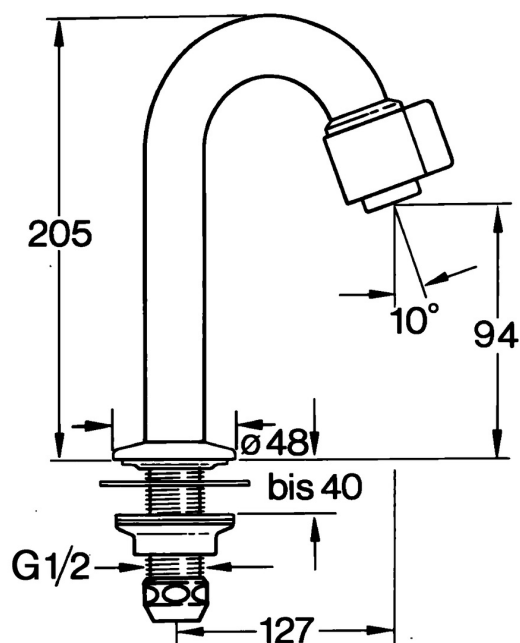

EAN: 4015474564763  
[static.hansa.com/00918101](https://static.hansa.com/00918101)

- Openbaar en semi-openbaar
- Eengreeps
- Wastafelmontage
- Chrom
- Vaste uitloop
- CASCADE® mousseur
- Eengreeps bediend
- Keramische bovendeele voor debiet
- Eén aansluiting voor koud- of voorgegemengd water
- Zonder afvoergarnituur

### Technische eigenschappen

DN-maat **DN15**  
 Warmwatertoevoer **max. +80°C**  
 Werkdruk **0.5-10 bar**  
 Aansluitmaat **G1/2**  
 Projectie **127 mm**  
 Terugstroom beveiliging (EN1717) **AA**  
 Materiaal **brass**