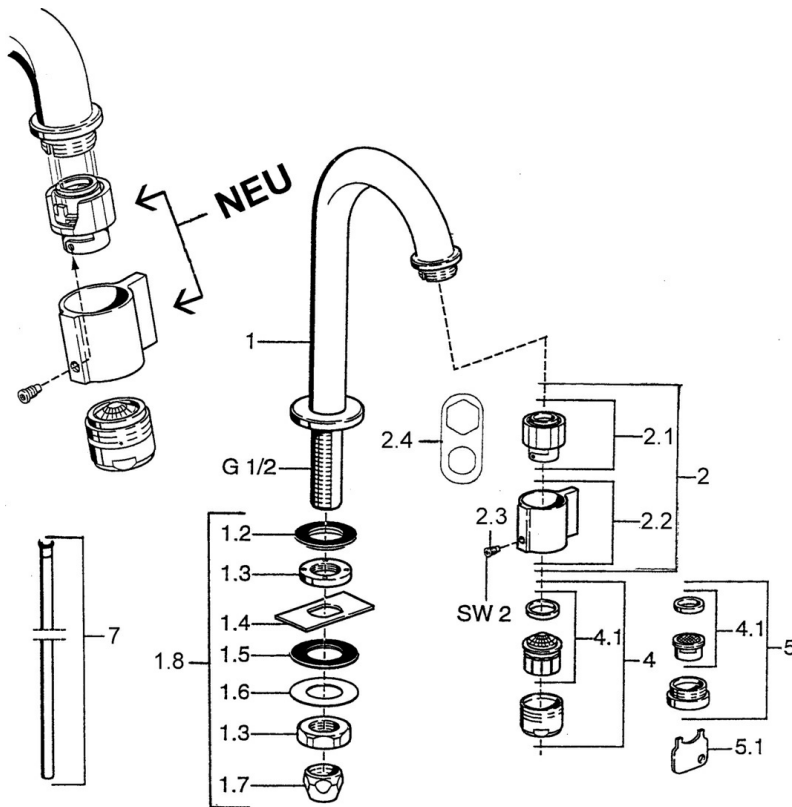

EAN: 4015474564763  
[static.hansa.com/00918101](https://static.hansa.com/00918101)

- Openbaar en semi-openbaar
- Eengreeps
- Wastafelmontage
- Chrom
- Vaste uitloop
- CASCADE® mousseur
- Eengreeps bediend
- Keramische bovendeele voor debiet
- Eén aansluiting voor koud- of voorgegemengd water
- Zonder afvoergarnituur

### Technische eigenschappen

DN-maat **DN15**  
 Warmwatertoevoer **max. +80°C**  
 Werkdruk **0.5-10 bar**  
 Aansluitmaat **G1/2**  
 Projectie **127 mm**  
 Terugstroom beveiliging (EN1717) **AA**  
 Materiaal **brass**

### SP00918101

	Naam	Code
1.2	Dichting Stopgezet	59902296
1.3	Montage moer, G1/2, SW32	59902245
1.4	Protective piece	59905535
1.5	Dichting, 45x23x2	59902282
1.6	Dichting, 45x24x0.5	59902328
1.7	Dichting Stopgezet	59910707
1.8	Bevestigingsset	59912335
2	Binnenwerk, (1999-) Chrom	59911780
2	Binnenwerk, (1999-) Wit Stopgezet	59911775
2.1	Binnenwerk, (1999-)	59911777
2.2	Hendel, (1999-) Chrom	59911781
2.3	Bevestigingsschroeven, M4, SW2	59911778
2.4	Instrument	59912334
4	Mousseur, M24x1 A Wit Stopgezet	59905419
4	Mousseur, M24x1 Z Chrom	59906826
4.1	Mousseur, M22/24, Z	59906830
5	Mousseur, M24x1 STD CC Z	59905721
5.1	Schuimstralersleutel	59905789
7	Koppelingsbuisdeel] Stopgezet	59910629