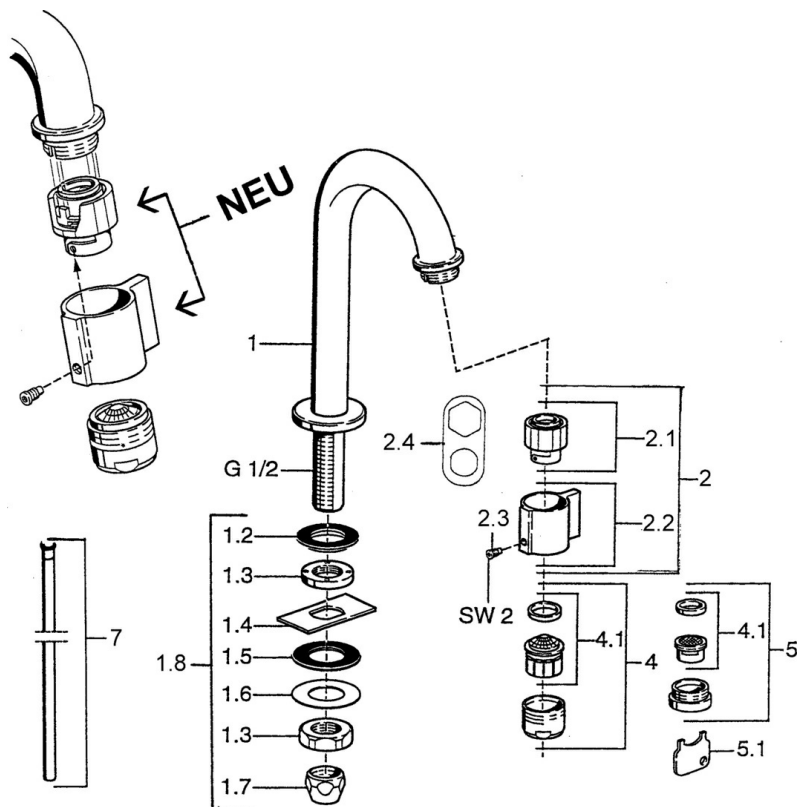

max. +80°C

Pracovní tlak

0.5-10 bar

Velikost přípojky

G1/2

Projection

127 mm

Zabezpečení proti zpětnému toku (ČSN EN 1717)

Schválení a Prohlášení

ABP

P-IX 38815/IZ

Prohlášení o shodě

DoC

Náhradní díly

SP00918101

	Název	Kód
1.2	Těsnění Ukončeno	59902296
1.3	Montáž matice, G1/2, SW32	59902245
1.4	Protective piece	59905535
1.5	Těsnění, 45x23x2	59902282
1.6	Těsnění, 45x24x0.5	59902328
1.7	Těsnící sada Ukončeno	59910707
1.8	Upevňovací set	59912335
2	Vršek, (1999-)	59911780
2	Vršek, (1999-) Bílá Ukončeno	59911775
2.1	Vršek, (1999-)	59911777
2.2	Páka, (1999-)	59911781
2.3	Upevňovací šroub, M4, SW2	59911778
2.4	Nástroj	59912334
4	Aerator, M24x1 A Bílá Ukončeno	59905419
4	Aerator, M24x1 Z	59906826
4.1	Aerator, M22/24, Z	59906830
5	Aerator, M24x1 STD CC Z	59905721
5.1	Klíč k aerátoru	59905789
7	Šroubení Ukončeno	59910629