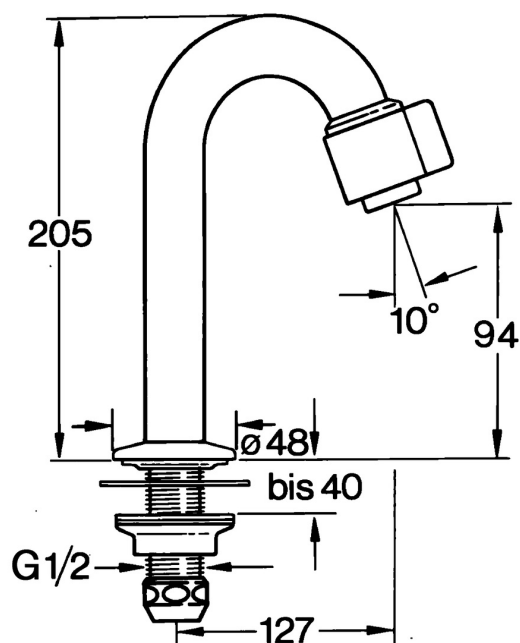

EAN: 4015474564763
static.hansa.com/00918101

- Veřejně a poloveřejně
- Jednopáková
- Stojánková
- Chrom
- Pevné výtokové rameno
- CASCADE® aerátor
- Jedna ovládací páka / rukojeť
- Uzavírací vršek s keramickými destičkami
- Připojení pro studenou nebo předem smíchanou vodu
- Bez odpadní soupravy

Technické údaje

Vlastnosti průtoku

Průtokové množství při 3 bar

6.0 l/min

Technické vlastnosti

Velikost DN (jmenovitý rozměr)

DN15

Zdroj teplé vody

max. +80°C

Pracovní tlak

0.5-10 bar

Velikost přípojky

G1/2

Projection

127 mm

Zabezpečení proti zpětnému toku (ČSN EN 1717)

Schválení a Prohlášení

ABP

P-IX 38815/IZ

Prohlášení o shodě

DoC

Náhradní díly

SP00918101

	Název	Kód
1.2	Těsnění Ukončeno	59902296
1.3	Montáž matice, G1/2, SW32	59902245
1.4	Protective piece	59905535
1.5	Těsnění, 45x23x2	59902282
1.6	Těsnění, 45x24x0.5	59902328
1.7	Těsnící sada Ukončeno	59910707
1.8	Upevňovací set	59912335
2	Vršek, (1999-)	59911780
2	Vršek, (1999-) Bílá Ukončeno	59911775
2.1	Vršek, (1999-)	59911777
2.2	Páka, (1999-)	59911781
2.3	Upevňovací šroub, M4, SW2	59911778
2.4	Nástroj	59912334
4	Aerator, M24x1 A Bílá Ukončeno	59905419
4	Aerator, M24x1 Z	59906826
4.1	Aerator, M22/24, Z	59906830
5	Aerator, M24x1 STD CC Z	59905721
5.1	Klíč k aerátoru	59905789
7	Šroubení Ukončeno	59910629