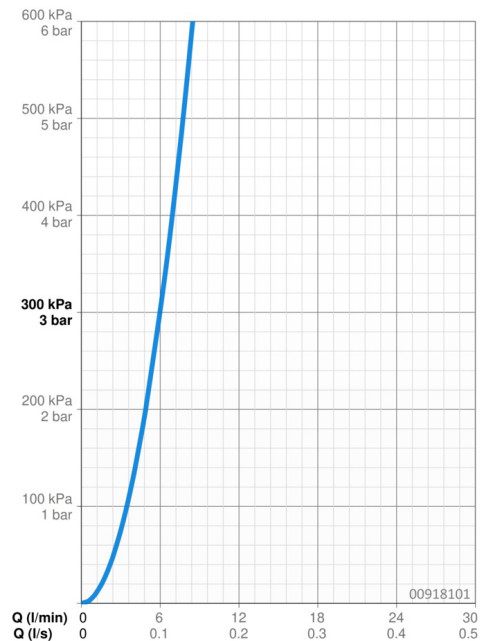

Technické údaje

Vlastnosti průtoku

Průtokové množství při 3 bar

6.0 l/min

Technické vlastnosti

Velikost DN (jmenovitý rozměr)

DN15

Zdroj teplé vody

max. +80°C

Pracovní tlak

0.5-10 bar

Velikost přípojky

G1/2

Projection

127 mm

Zabezpečení proti zpětnému toku (ČSN EN 1717)

AA

Materiál

Mosaz

Předpisy

Norma EN

EN 817

Třída hlučnosti

I (ISO 3822)

Schválení a Prohlášení

ABP

P-IX 38815/IZ

Prohlášení o shodě

DoC