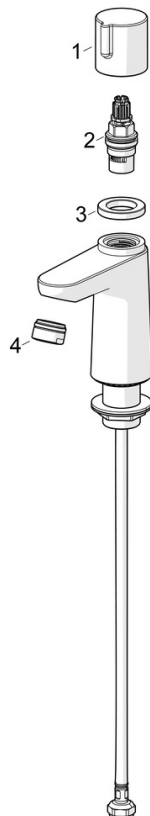

EAN: 4057304019807
static.hansa.com/00902201

- Umývadlo
- Verejné a poloverejné, Priemysel
- Jednopáková
- Stojanková
- Chróm
- Pevné výtokové rameno, Liata konštrukcia
- PCA® - aerátor s konštantným prietokom vody aj pri kolísaní tlaku, Výkyvný aerátor
- Jedna ovládacia páka / rukoväť
- Uzatvárací vršok s keramickými doštičkami
- Flexibilné pripojovacie hadičky, Pripojenie na studenú alebo vopred zmiešanú vodu
- Telo batérie z mosadze DZR

Technické údaje

Vlastnosti prietoku

Prietok pri tlaku 3 bar (s ovládačom prietoku) **6.0 l/min**

Technické vlastnosti

Veľkosť DN (menovitý rozmer) **DN15**
 Dodávka teplej vody **max. +80°C**
 Pracovný tlak **0.5-10 bar**
 Spojovacia veľkosť **G3/8**
 Projection **84 mm**
 Spätná klapka (STN EN 1717) **AA**
 Materiál **Mosadz**

Predpisy

Norma EN **EN 817**
 Trieda hlučnosti **I (ISO 3822)**

Schválenia a Prehlásenia

ABP **PA-IX 38425/IO**
 Vyhlásenie o zhode **DoC**

Náhradné diely

SP00902201

	Názov	Kód
01	Rukoväť	1001767V
02	Sedlo, G1/2	59913491
03	Prítlačná matica, d35.5xM24x1	59912023
04	Aerator, STD M24x1 HC PCA 6.0 l/min	1015484V