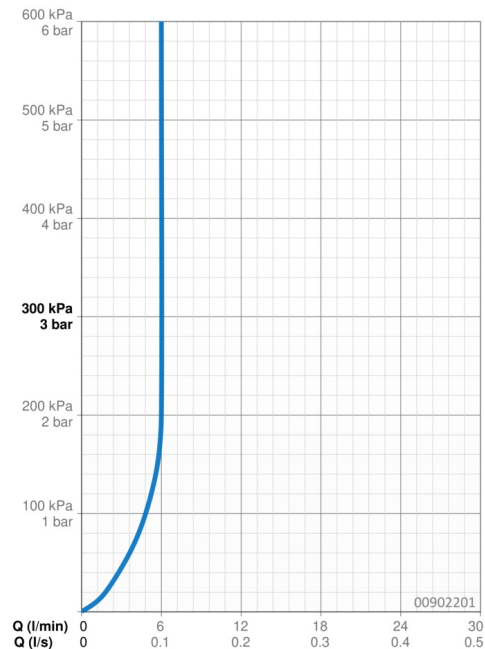

Technické údaje

Vlastnosti prietoku

Prietok pri tlaku 3 bar (s ovládačom prietoku) **6.0 l/min**

Technické vlastnosti

Veľkosť DN (menovitý rozmer) **DN15**
Dodávka teplej vody **max. +80°C**
Pracovný tlak **0.5-10 bar**
Spojovacia veľkosť **G3/8**
Projection **84 mm**
Spätná klapka (STN EN 1717) **AA**
Materiál **Mosadz**

Predpisy

Norma EN **EN 817**
Trieda hlučnosti **I (ISO 3822)**

Schválenia a Prehlásenia

ABP **PA-IX 38425/IO**
Vyhlásenie o zhode **DoC**