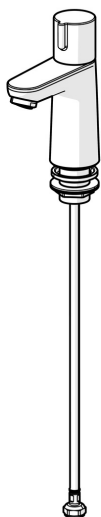

EAN: 4057304019807
static.hansa.com/00902201

- Umývadlo
- Verejné a poloverejné, Priemysel
- Jednopáková
- Stojanková
- Chróm
- Pevné výtokové rameno, Liata konštrukcia
- PCA® - aerátor s konštantným prietokom vody aj pri kolísaní tlaku, Výkyvný aerátor
- Jedna ovládacia páka / rukoväť
- Uzatvárací vršok s keramickými doštičkami
- Flexibilné pripojovacie hadičky, Pripojenie na studenú alebo vopred zmiešanú vodu
- Telo batérie z mosadze DZR

Technické údaje

Vlastnosti prietoku

Prietok pri tlaku 3 bar (s ovládačom prietoku) **6.0 l/min**

Technické vlastnosti

Veľkosť DN (menovitý rozmer) **DN15**
 Dodávka teplej vody **max. +80°C**
 Pracovný tlak **0.5-10 bar**
 Spojovacia veľkosť **G3/8**
 Projection **84 mm**
 Spätná klapka (STN EN 1717) **AA**
 Materiál **Mosadz**

Predpisy

Norma EN **EN 817**
 Trieda hlučnosti **I (ISO 3822)**

Schválenia a Prehlásenia

ABP **PA-IX 38425/IO**
 Vyhlásenie o zhode **DoC**

Náhradné diely

SP00902201

	Názov	Kód
01	Rukoväť	1001767V
02	Sedlo, G1/2	59913491
03	Prítlačná matica, d35.5xM24x1	59912023
04	Aerator, STD M24x1 HC PCA 6.0 l/min	1015484V