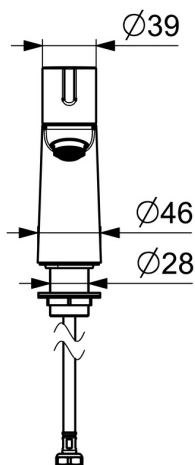

EAN: 4057304019807
static.hansa.com/00902201

- Umývadlo
- Verejné a poloverejné, Priemysel
- Jednopáková
- Stojanková
- Chróm
- Pevné výtokové rameno, Liata konštrukcia
- PCA® - aerátor s konštantným prietokom vody aj pri kolísaní tlaku, Výkyvný aerátor
- Jedna ovládacia páka / rukoväť
- Uzatvárací vršok s keramickými doštičkami
- Flexibilné pripojovacie hadičky, Pripojenie na studenú alebo vopred zmiešanú vodu
- Telo batérie z mosadze DZR

Technické údaje

Vlastnosti prietoku

Prietok pri tlaku 3 bar (s ovládačom prietoku) **6.0 l/min**

Technické vlastnosti

Veľkosť DN (menovitý rozmer) **DN15**
 Dodávka teplej vody **max. +80°C**
 Pracovný tlak **0.5-10 bar**
 Spojovacia veľkosť **G3/8**
 Projection **84 mm**
 Spätná klapka (STN EN 1717) **AA**
 Materiál **Mosadz**

Predpisy

Norma EN **EN 817**
 Trieda hlučnosti **I (ISO 3822)**

Schválenia a Prehlásenia

ABP **PA-IX 38425/IO**
 Vyhlásenie o zhode **DoC**

Náhradné diely

SP00902201

	Názov	Kód
01	Rukoväť	1001767V
02	Sedlo, G1/2	59913491
03	Prítlačná matica, d35.5xM24x1	59912023
04	Aerator, STD M24x1 HC PCA 6.0 l/min	1015484V