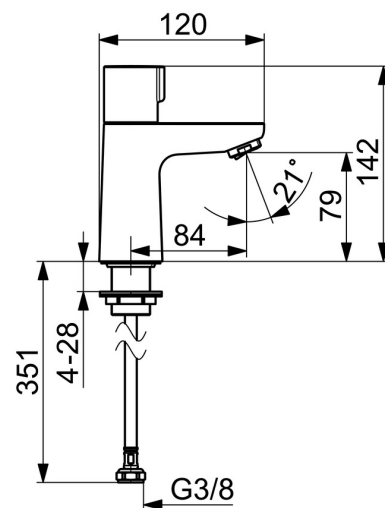

EAN: 4057304019807
static.hansa.com/00902201

- Umývadlo
- Verejné a poloverejné, Priemysel
- Jednopáková
- Stojanková
- Chróm
- Pevné výtokové rameno, Liata konštrukcia
- PCA® - aerátor s konštantným prietokom vody aj pri kolísaní tlaku, Výkyvný aerátor
- Jedna ovládacia páka / rukoväť
- Uzatvárací vršok s keramickými doštičkami
- Flexibilné pripojovacie hadičky, Pripojenie na studenú alebo vopred zmiešanú vodu
- Telo batérie z mosadze DZR

Technické údaje

Vlastnosti prietoku

Prietok pri tlaku 3 bar (s ovládačom prietoku) **6.0 l/min**

Technické vlastnosti

Veľkosť DN (menovitý rozmer) **DN15**
 Dodávka teplej vody **max. +80°C**
 Pracovný tlak **0.5-10 bar**
 Spojovacia veľkosť **G3/8**
 Projection **84 mm**
 Spätná klapka (STN EN 1717) **AA**
 Materiál **Mosadz**

Predpisy

Norma EN **EN 817**
 Trieda hlučnosti **I (ISO 3822)**

Schválenia a Prehlásenia

ABP **PA-IX 38425/IO**
 Vyhlásenie o zhode **DoC**

Náhradné diely

SP00902201

	Názov	Kód
01	Rukoväť	1001767V
02	Sedlo, G1/2	59913491
03	Prítlačná matica, d35.5xM24x1	59912023
04	Aerator, STD M24x1 HC PCA 6.0 l/min	1015484V