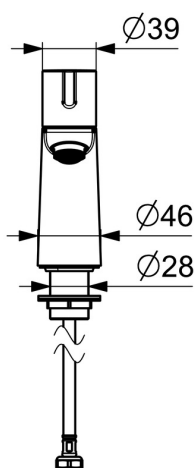

EAN: 4057304019807
static.hansa.com/00902201

- Wastafel
- Openbaar en semi-openbaar, Industry
- Eengreeps
- Wastafelmontage
- Chrom
- Vaste uitloop, Gegoten constructie
- PCA® mousseur voor een drukonafhankelijke doorstroom, Kantelbare mousseur
- Eengreeps bediend
- Keramische bovendeeel voor debiet
- Flexibele aansluitslang(en), Eén aansluiting voor koud- of voorgegemgd water
- Kraanhuis gemaakt van DZR messing

Technische gegevens

Doorstromingseigenschappen

Doorstroomhoeveelheid bij 3 bar (met debietregelaar) **6.0 l/min**

Technische eigenschappen

DN-maat **DN15**
 Warmwatertoevoer **max. +80°C**
 Werkdruk **0.5-10 bar**
 Aansluitmaat **G3/8**
 Projection **84 mm**
 Terugstroom beveiliging (EN1717) **AA**
 Materiaal **brass**

Voorschriften

EN-norm **EN 817**
 Geluidsklasse **I (ISO 3822)**

Toestemmingen en Verklaringen

ABP **PA-IX 38425/IO**
 Verklaring van overeenstemming **DoC**

Reserveonderdelen

SP00902201

	Naam	Code
01	Hendel Chrom	1001767V
02	Binnenwerk, G1/2	59913491
03	Schroefring, d35.5xM24x1	59912023
04	Mousseur, STD M24x1 HC PCA 6.0 l/min Chrom	1015484V