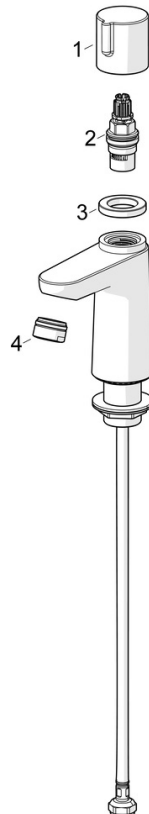

EAN: 4057304019807
static.hansa.com/00902201

- Wastafel
- Openbaar en semi-openbaar, Industry
- Eengreeps
- Wastafelmontage
- Chrom
- Vaste uitloop, Gegoten constructie
- PCA® mousseur voor een drukonafhankelijke doorstroom, Kantelbare mousseur
- Eengreeps bediend
- Keramische bovendeeel voor debiet
- Flexibele aansluitslang(en), Eén aansluiting voor koud- of voorgegemgd water
- Kraanhuis gemaakt van DZR messing

Technische gegevens

Doorstromingseigenschappen

Doorstroomhoeveelheid bij 3 bar (met debietregelaar) **6.0 l/min**

Technische eigenschappen

DN-maat **DN15**
 Warmwatertoevoer **max. +80°C**
 Werkdruk **0.5-10 bar**
 Aansluitmaat **G3/8**
 Projection **84 mm**
 Terugstroom beveiliging (EN1717) **AA**
 Materiaal **brass**

Voorschriften

EN-norm **EN 817**
 Geluidsklasse **I (ISO 3822)**

Toestemmingen en Verklaringen

ABP **PA-IX 38425/IO**
 Verklaring van overeenstemming **DoC**

Reserveonderdelen

SP00902201

	Naam	Code
01	Hendel Chrom	1001767V
02	Binnenwerk, G1/2	59913491
03	Schroefring, d35.5xM24x1	59912023
04	Mousseur, STD M24x1 HC PCA 6.0 l/min Chrom	1015484V