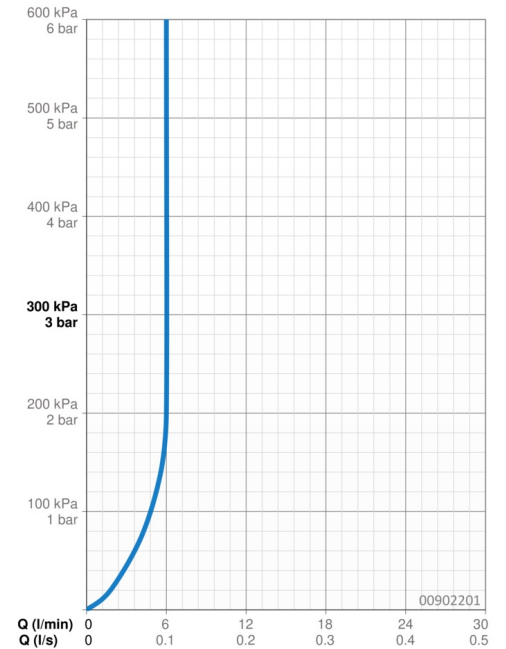

Technische gegevens

Doorstromingseigenschappen

Doorstroomhoeveelheid bij 3 bar (met debietregelaar) **6.0 l/min**

Technische eigenschappen

DN-maat **DN15**
Warmwatertoevoer **max. +80°C**
Werkdruk **0.5-10 bar**
Aansluitmaat **G3/8**
Projection **84 mm**
Terugstroom beveiliging (EN1717) **AA**
Materiaal **brass**

Voorschriften

EN-norm **EN 817**
Geluidsklasse **I (ISO 3822)**

Toestemmingen en Verklaringen

ABP **PA-IX 38425/IO**
Verklaring van overeenstemming **DoC**