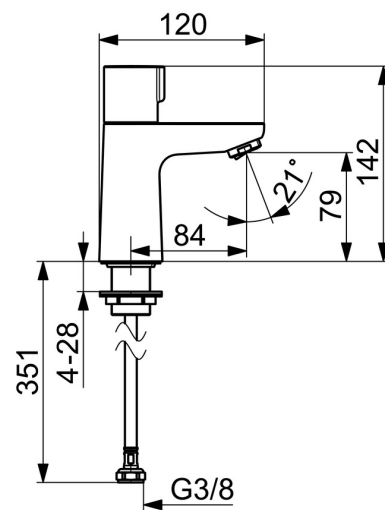

EAN: 4057304019807
static.hansa.com/00902201

- Wastafel
- Openbaar en semi-openbaar, Industry
- Eengreeps
- Wastafelmontage
- Chrom
- Vaste uitloop, Gegoten constructie
- PCA® mousseur voor een drukonafhankelijke doorstroom, Kantelbare mousseur
- Eengreeps bediend
- Keramische bovendeeel voor debiet
- Flexibele aansluitslang(en), Eén aansluiting voor koud- of voorgegemgd water
- Kraanhuis gemaakt van DZR messing

Technische gegevens

Doorstromingseigenschappen

Doorstroomhoeveelheid bij 3 bar (met debietregelaar) **6.0 l/min**

Technische eigenschappen

DN-maat **DN15**
 Warmwatertoevoer **max. +80°C**
 Werkdruk **0.5-10 bar**
 Aansluitmaat **G3/8**
 Projection **84 mm**
 Terugstroom beveiliging (EN1717) **AA**
 Materiaal **brass**

Voorschriften

EN-norm **EN 817**
 Geluidsklasse **I (ISO 3822)**

Toestemmingen en Verklaringen

ABP **PA-IX 38425/IO**
 Verklaring van overeenstemming **DoC**

Reserveonderdelen

SP00902201

	Naam	Code
01	Hendel Chrom	1001767V
02	Binnenwerk, G1/2	59913491
03	Schroefring, d35.5xM24x1	59912023
04	Mousseur, STD M24x1 HC PCA 6.0 l/min Chrom	1015484V