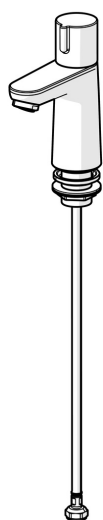

EAN: 4057304019807
static.hansa.com/00902201

- Umyvadlo
- Veřejné a poloveřejné, Průmysl
- Jednopáková
- Stojánková
- Chrom
- Pevné výtokové rameno, Litá konstrukce
- PCA® aerátor s konstatním průtokovým množstvím nezávislým na změnách tlaku, Výkyvný aerátor
- Jedna ovládací páka / rukojeť
- Uzavírací vršek s keramickými destičkami
- Flexibilní připojovací hadice, Připojení pro studenou nebo předem smíchanou vodu
- Tělo baterie z mosazi DZR

Technické údaje

Vlastnosti průtoku

Průtokové množství při 3 bar (s regulátorem průtoku) **6.0 l/min**

Technické vlastnosti

Velikost DN (jmenovitý rozměr) **DN15**
 Zdroj teplé vody **max. +80°C**
 Pracovní tlak **0.5-10 bar**
 Velikost přípojky **G3/8**
 Projection **84 mm**
 Zabezpečení proti zpětnému toku (ČSN EN 1717) **AA**
 Materiál **Mosaz**

Předpisy

Norma EN **EN 817**
 Třída hlučnosti **I (ISO 3822)**

Schválení a Prohlášení

ABP **PA-IX 38425/IO**
 Prohlášení o shodě **DoC**

Náhradní díly

SP00902201

	Název	Kód
01	Ovládací páka	1001767V
02	Vršek, G1/2	59913491
03	Upevňovací matice, d35.5xM24x1	59912023
04	Aerator, STD M24x1 HC PCA 6.0 l/min	1015484V