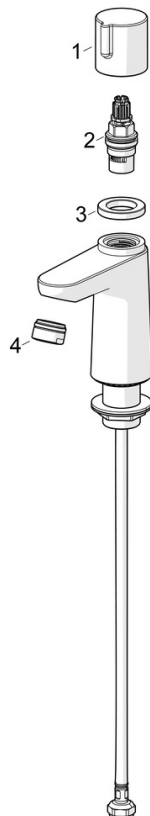

EAN: 4057304019807
static.hansa.com/00902201

- Umyvadlo
- Veřejné a poloveřejné, Průmysl
- Jednopáková
- Stojánková
- Chrom
- Pevné výtokové rameno, Litá konstrukce
- PCA® aerátor s konstatním průtokovým množstvím nezávislým na změnách tlaku, Výkyvný aerátor
- Jedna ovládací páka / rukojeť
- Uzavírací vršek s keramickými destičkami
- Flexibilní připojovací hadice, Připojení pro studenou nebo předem smíchanou vodu
- Tělo baterie z mosazi DZR

Technické údaje

Vlastnosti průtoku

Průtokové množství při 3 bar (s regulátorem průtoku) **6.0 l/min**

Technické vlastnosti

Velikost DN (jmenovitý rozměr) **DN15**
 Zdroj teplé vody **max. +80°C**
 Pracovní tlak **0.5-10 bar**
 Velikost přípojky **G3/8**
 Projection **84 mm**
 Zabezpečení proti zpětnému toku (ČSN EN 1717) **AA**
 Materiál **Mosaz**

Předpisy

Norma EN **EN 817**
 Třída hlučnosti **I (ISO 3822)**

Schválení a Prohlášení

ABP **PA-IX 38425/IO**
 Prohlášení o shodě **DoC**

Náhradní díly

SP00902201

	Název	Kód
01	Ovládací páka	1001767V
02	Vršek, G1/2	59913491
03	Upevňovací matice, d35.5xM24x1	59912023
04	Aerator, STD M24x1 HC PCA 6.0 l/min	1015484V