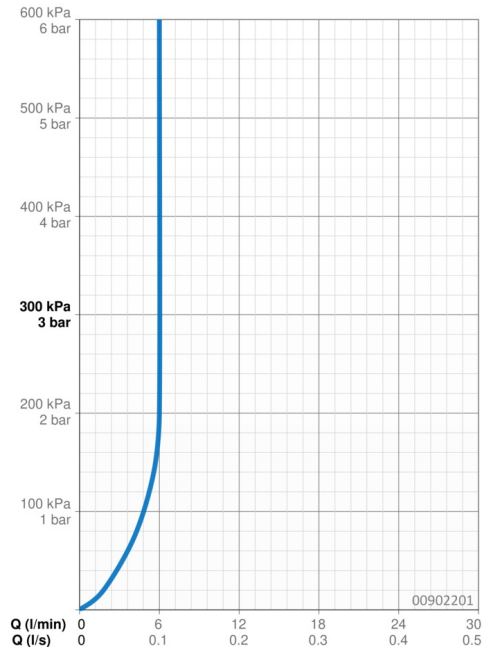

Technické údaje

Vlastnosti průtoku

Průtokové množství při 3 bar (s regulátorem průtoku) **6.0 l/min**

Technické vlastnosti

Velikost DN (jmenovitý rozměr) **DN15**
Zdroj teplé vody **max. +80°C**
Pracovní tlak **0.5-10 bar**
Velikost přípojky **G3/8**
Projection **84 mm**
Zabezpečení proti zpětnému toku (ČSN EN 1717) **AA**
Materiál **Mosaz**

Předpisy

Norma EN **EN 817**
Třída hlučnosti **I (ISO 3822)**

Schválení a Prohlášení

ABP **PA-IX 38425/IO**
Prohlášení o shodě **DoC**