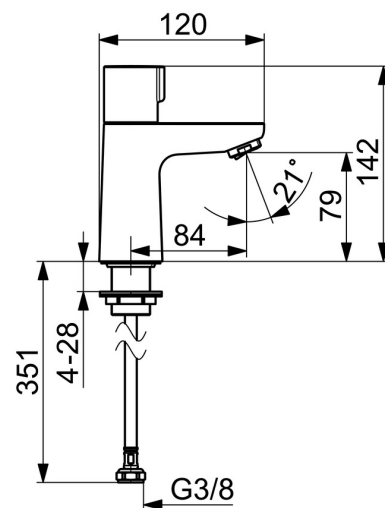

EAN: 4057304019807
static.hansa.com/00902201

- Umyvadlo
- Veřejné a poloveřejné, Průmysl
- Jednopáková
- Stojánková
- Chrom
- Pevné výtokové rameno, Litá konstrukce
- PCA® aerátor s konstatním průtokovým množstvím nezávislým na změnách tlaku, Výkyvný aerátor
- Jedna ovládací páka / rukojeť
- Uzavírací vršek s keramickými destičkami
- Flexibilní připojovací hadice, Připojení pro studenou nebo předem smíchanou vodu
- Tělo baterie z mosazi DZR

Technické údaje

Vlastnosti průtoku

Průtokové množství při 3 bar (s regulátorem průtoku) **6.0 l/min**

Technické vlastnosti

Velikost DN (jmenovitý rozměr) **DN15**
 Zdroj teplé vody **max. +80°C**
 Pracovní tlak **0.5-10 bar**
 Velikost přípojky **G3/8**
 Projection **84 mm**
 Zabezpečení proti zpětnému toku (ČSN EN 1717) **AA**
 Materiál **Mosaz**

Předpisy

Norma EN **EN 817**
 Třída hlučnosti **I (ISO 3822)**

Schválení a Prohlášení

ABP **PA-IX 38425/IO**
 Prohlášení o shodě **DoC**

Náhradní díly

SP00902201

	Název	Kód
01	Ovládací páka	1001767V
02	Vršek, G1/2	59913491
03	Upevňovací matice, d35.5xM24x1	59912023
04	Aerator, STD M24x1 HC PCA 6.0 l/min	1015484V