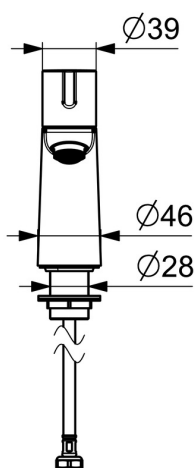

EAN: 4057304019807
static.hansa.com/00902201

- Umyvadlo
- Veřejné a poloveřejné, Průmysl
- Jednopáková
- Stojánková
- Chrom
- Pevné výtokové rameno, Litá konstrukce
- PCA® aerátor s konstatním průtokovým množstvím nezávislým na změnách tlaku, Výkyvný aerátor
- Jedna ovládací páka / rukojeť
- Uzavírací vršek s keramickými destičkami
- Flexibilní připojovací hadice, Připojení pro studenou nebo předem smíchanou vodu
- Tělo baterie z mosazi DZR

Technické údaje

Vlastnosti průtoku

Průtokové množství při 3 bar (s regulátorem průtoku) **6.0 l/min**

Technické vlastnosti

Velikost DN (jmenovitý rozměr) **DN15**
 Zdroj teplé vody **max. +80°C**
 Pracovní tlak **0.5-10 bar**
 Velikost přípojky **G3/8**
 Projection **84 mm**
 Zabezpečení proti zpětnému toku (ČSN EN 1717) **AA**
 Materiál **Mosaz**

Předpisy

Norma EN **EN 817**
 Třída hlučnosti **I (ISO 3822)**

Schválení a Prohlášení

ABP **PA-IX 38425/IO**
 Prohlášení o shodě **DoC**

Náhradní díly

SP00902201

	Název	Kód
01	Ovládací páka	1001767V
02	Vršek, G1/2	59913491
03	Upevňovací matice, d35.5xM24x1	59912023
04	Aerator, STD M24x1 HC PCA 6.0 l/min	1015484V