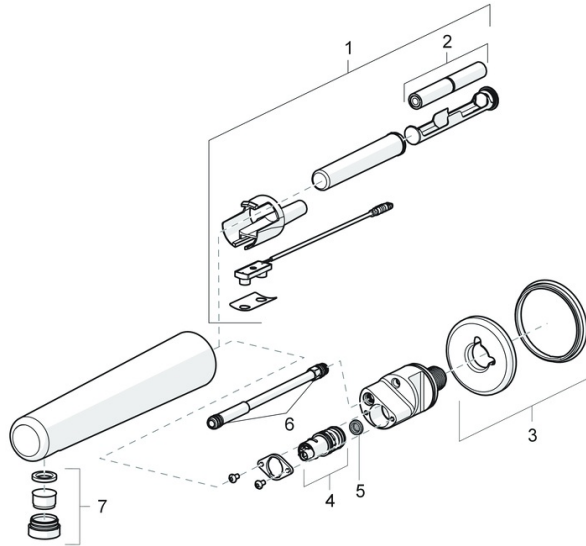

Beschermingsklasse **IP 55**

Toestemmingen en Verklaringen

UN38.3 **UN38-3 Energizer L91**
 Verklaring van overeenstemming **RED**

Reserveonderdelen

SP00870010

	Naam	Code
01	Fotocel, 3 V Bluetooth Chrom	1000689V
01	Fotocel, 3 V Stopgezet	59914387
02	Batterij, 1.5 V AA Lithium	59914136
03	Rosassen Chrom Stopgezet	59914388
04	Magneetventiel, 3 V	59914390
05	Vuilfilter	59914389
06	O-ring, 8.1x1.6	59914391
07	Mousseur en sleutel, M24x1, 6 l/min, Laminar	59914494
N.I.	Terugslagklep, DN15	59914250