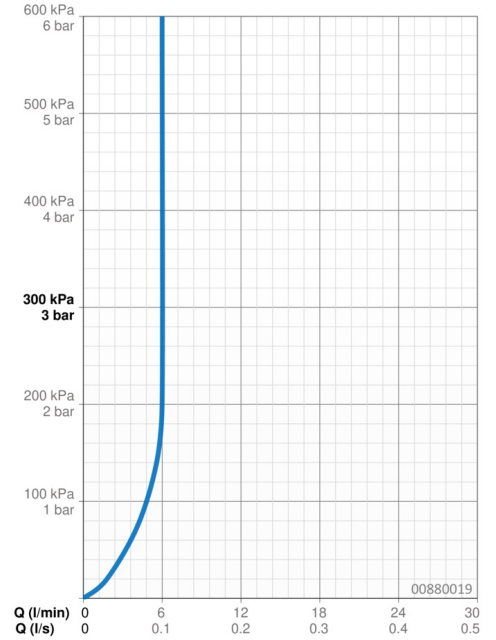

Technische gegevens

Doorstromingseigenschappen

Doorstroomhoeveelheid bij 3 bar (met debietregelaar) **6.0 l/min**

Technische eigenschappen

DN-maat **DN15**
Warmwatertoevoer **max. +70°C**
Werkdruk **1-10 bar**
Aansluitmaat **G1/2**
Projectie **225 mm**
Terugstroom beveiliging (EN1717) **AA**
Materiaal **brass**

Software-instellingen

Nalooptijd **3 s (1-20 s)**
Automatische spoeling **off (off/1-120 h)**
Automatische spoeling periode **30 s (1-1800 s)**
Max. looptijd **2 min (1 - 1800 s)**

Eigenschappen elektronica

Batterij **AA 1.5 V Lithium x 2**
Bluetooth version **4.x (D034445)**

Voorschriften

EU-richtlijn **C € Radio Equipment Directive 2014/53/EU , Low Voltage Directive 2014/35/EU , EMC Directive 2014/30/EU , RoHS Directive 2011/65/EU**

EN-norm **EN 15091, ETSI EN 301 489-1 V1.9.2 , ETSI EN 300 328 v2.2.2 , EN 61000-6-1:2007 , EN 61000-6-3:2007+A1:2011+AC:2012 , EN 60335-1:2012+A11+A13+A1+A14+A2+A15:2021, Part 19.11.4**

Geluidsklasse **I (ISO 3822) Oras lab.**

Beschermingsklasse **IP 55**

Toestemmingen en Verklaringen

UN38.3 **UN38-3 Energizer L91**
Verklaring van overeenstemming **RED**