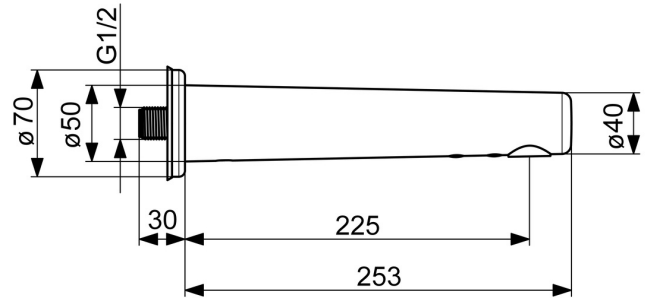

EAN: 4057304015892
static.hansa.com/00880019

- Openbaar en semi-openbaar, Gezondheid en verzorging
- Elektronisch, Batterij gestuurd, Bluetooth
- Wandmontage
- Chrom
- Vaste uitloop, Gegoten constructie
- PCA® mousseur voor een drukonafhankelijke doorstroom, Kristalheldere laminaire straal, Diefstalbestendige mousseur
- Terugslagklep, Vuilfilter(s)
- Autofocus sensor, Magneetventiel, Indicatie voor (bijna) lege batterij
- Eén aansluiting voor koud- of voorgegemengd water, Buitendraad, Geïntegreerd afsluitventiel
- Software instellingen zijn aan te passen (via bluetooth App)

Technische gegevens

Doorstromingseigenschappen

Doorstroomhoeveelheid bij 3 bar (met debietregelaar) **6.0 l/min**

Technische eigenschappen

DN-maat **DN15**
 Warmwatertoevoer **max. +70°C**
 Werkdruk **1-10 bar**
 Aansluitmaat **G1/2**
 Projectie **225 mm**
 Terugstroom beveiliging (EN1717) **AA**
 Materiaal **brass**