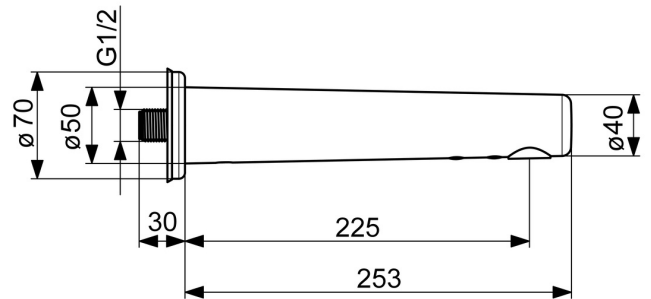

EAN: 4057304015892
static.hansa.com/00880019

- öffentliche & halböffentliche Bereiche, Gesundheit & Pflege
- Berührungslos, Batteriebetrieb, Bluetooth® fähig
- Wandmontage
- Chrom
- Feststehender Auslauf, gegossen
- PCA® konstante Durchflussleistung unabhängig vom Fließdruck, Kristallklarer Laminarstrahl, Diebstahlsicher
- Rückflussverhinderer, Schmutzfilter
- PSD-Sensor mit Autofocus, Magnetventil, Batterie-Leer-Anzeige
- 1 Zuleitung, für Kalt- oder Mischwasser, Außengewinde, mit integrierter Vorabspernung
- Softwaresettings per CONNECT App änderbar

Technische Daten

Durchflusseigenschaften

Durchfluss bei 3 bar (mit Durchflussregler) **6.0 l/min**

Technische Eigenschaften

DN-Größe (Nennmaß) **DN15**
 Warmwasserversorgung **max. +70°C**
 Arbeitsdruck **1-10 bar**
 Anschlussgröße **G1/2**
 Ausladung **225 mm**
 Sicherungseinrichtung (EN1717) **AA**
 Werkstoff **Messing**