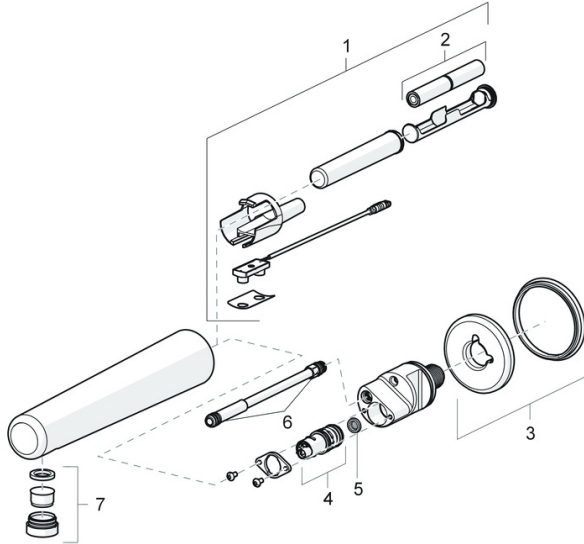

Geräuschklasse **I (ISO 3822) Oras lab.**

Schutzklasse **IP 55**

Zulassungen und Deklarationen

UN38.3 **UN38-3 Energizer L91**
 Konformitätserklärung **RED**

Ersatzteile

SP00870010

| | Name | Art.-Nr. |
|------|---|-----------------|
| 01 | Sensor, 3 V Bluetooth | 1000689V |
| 01 | Sensor, 3 V Ausgelaufen | 59914387 |
| 02 | Batterie, 1,5 V AA Lithium | 59914136 |
| 03 | Abdeckhülse Ausgelaufen | 59914388 |
| 04 | Magnetventil, 3 V | 59914390 |
| 05 | Schmutzfilter | 59914389 |
| 06 | O-Ring, 8.1x1.6 | 59914391 |
| 07 | Luftsprudler und Schlüssel, M24x1, 6 l/min, Laminar | 59914494 |
| N.I. | RV-Patrone, DN15 | 59914250 |