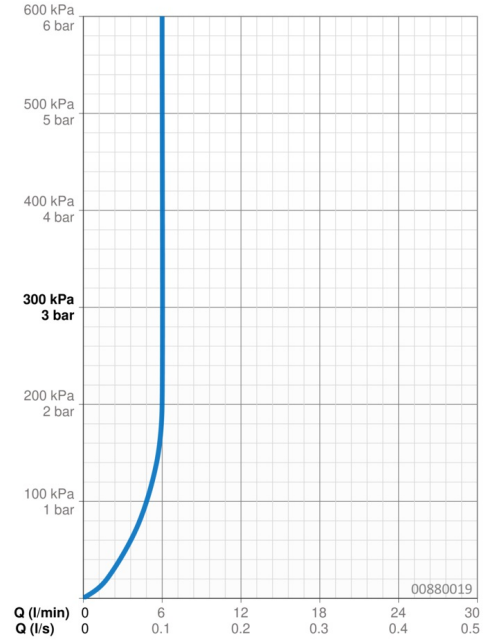

Technische Daten

Durchflusseigenschaften

Durchfluss bei 3 bar (mit Durchflussregler) **6.0 l/min**

Technische Eigenschaften

DN-Größe (Nennmaß) **DN15**
Warmwasserversorgung **max. +70°C**
Arbeitsdruck **1-10 bar**
Anschlussgröße **G1/2**
Ausladung **225 mm**
Sicherungseinrichtung (EN1717) **AA**
Werkstoff **Messing**

Software-Einstellungen

Nachlaufzeit **3 s (1-20 s)**
Hygienespülung **off (off/1-120 h)**
Dauer Hygienespülung **30 s (1-1800 s)**
Max. Fließdauer **2 min (1 - 1800 s)**

Elektronische Eigenschaften

Batterie **AA 1.5 V Lithium x 2**
Bluetooth version **4.x (D034445)**

Vorschriften

EU Directive **C € Radio Equipment Directive 2014/53/EU , Low Voltage Directive 2014/35/EU , EMC Directive 2014/30/EU , RoHS Directive 2011/65/EU**

EN Standard **EN 15091, ETSI EN 301 489-1 V1.9.2 , ETSI EN 300 328 v2.2.2 , EN 61000-6-1:2007 , EN 61000-6-3:2007+A1:2011+AC:2012 , EN 60335-1:2012+A11+A13+A1+A14+A2+A15:2021, Part 19.11.4**

Geräuschklasse **I (ISO 3822) Oras lab.**

Schutzklasse **IP 55**

Zulassungen und Deklarationen

UN38.3 **UN38-3 Energizer L91**
Konformitätserklärung **RED**