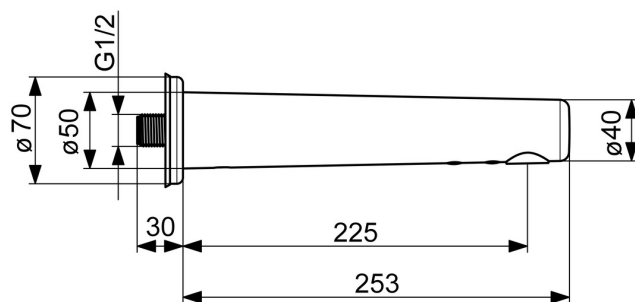

EAN: 4057304000027  
[static.hansa.com/00880010](http://static.hansa.com/00880010)

- Verejně a poloverejně
- Batériová prevádzka, Bezdotyková
- Nástenná montáž
- Chróm
- Pevné výtokové rameno, Liata konštrukcia
- PCA® - aerátor s konštantným prietokom vody aj pri kolísaní tlaku, Aerátor s laminárnym prúdom vody, Aerátor s ochranou proti krádeži
- Filter, filtre na nečistoty, Spätný ventil (-y)
- Autofocus senzor s automatickým zaostrovaním, Solenoidový /elektromagnetický/ ventil riadený impulzom, Indikátor nízkej kapacity napájacej batérie
- Pripojenie na studenú alebo vopred zmiešanú vodu, Vonkajší závit, Uzatvárací ventil (y)
- Možnosť ďalšieho nastavenia softvéru (magnetickým kľúčom)

### Technické vlastnosti

Veľkosť DN (menovitý rozmer) **DN15**  
 Dodávka teplej vody **max. +70°C**  
 Pracovný tlak **1-10 bar**  
 Spojovacia veľkosť **G1/2**  
 Projection **225 mm**  
 Spätná klapka (STN EN 1717) **AA**  
 Materiál **Mosadz**