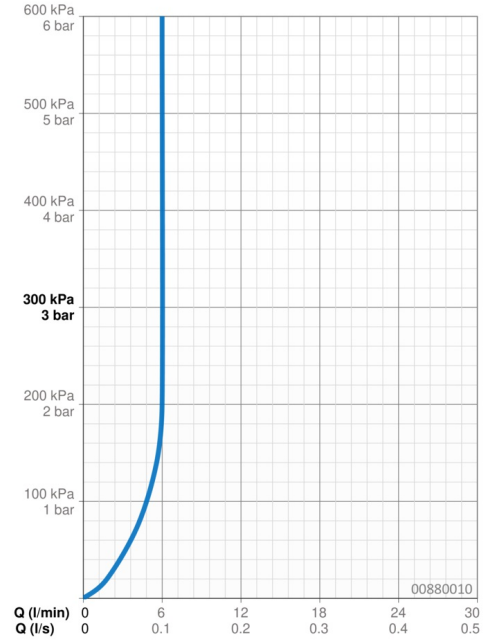

Technické údaje

Vlastnosti prietoku

Prietok pri tlaku 3 bar (s ovládačom prietoku) **6.0 l/min**

Technické vlastnosti

Veľkosť DN (menovitý rozmer) **DN15**
Dodávka teplej vody **max. +70°C**
Pracovný tlak **1-10 bar**
Spojovacia veľkosť **G1/2**
Projection **225 mm**
Spätná klapka (STN EN 1717) **AA**
Materiál **Mosadz**

Softvérové nastavenia

Doba po prietoku **2 s ± 1 s (1/2/3/4/8 s)**
Automatický oplach **off (off/12/24/48/72 h)**
Doba automatického oplachu **30 s (10/30/60/120/180/240/300/600 s)**
Max. doba prietoku **120 s (10/30/60/120/300 s)**

Elektronické vlastnosti

Batéria **AA 1.5 V Lithium x 2**

Predpisy

Smernica o EU **C € EMC Directive 2014/30/EU , RoHS Directive 2011/65/EU**
Norma EN **EN 15091, ETSI EN 301 489-1 V1.9.2, ETSI EN 300 328 v2.2.2, EN 61000-6-1:2007, EN 61000-6-3:2007+A1:2011+AC:2012, EN 60335-1:2012+A11+A13+A14+A15:2021, Part 19.11.4**
Trieda hlučnosti **I (ISO 3822) Oras lab.**
Trieda ochrany **IP 55**

Schválenia a Prehlásenia

UN38.3 **UN38-3 Energizer L91**
Vyhlásenie o zhode **EMC**