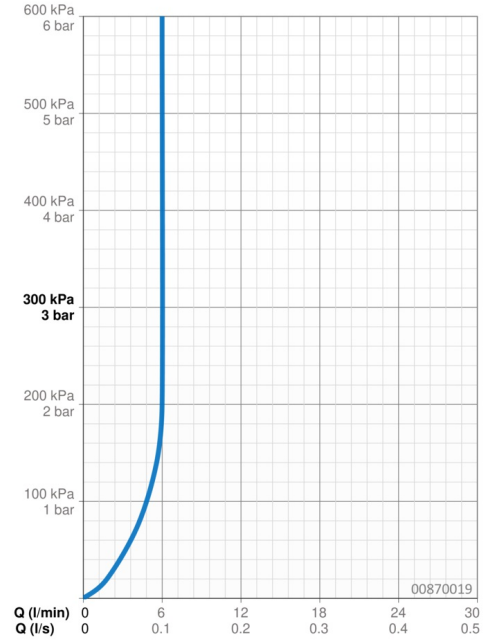

Technische gegevens

Doorstromingseigenschappen

Doorstroomhoeveelheid bij 3 bar (met debietregelaar) **6.0 l/min**

Technische eigenschappen

DN-maat **DN15**
Warmwatertoevoer **max. +70°C**
Werkdruk **1-10 bar**
Aansluitmaat **G1/2**
Projectie **175 mm**
Terugstroom beveiliging (EN1717) **AA**
Materiaal **brass**

Software-instellingen

Nalooptijd **3 s (1-20 s)**
Automatische spoeling **off (off/1-120 h)**
Automatische spoeling periode **30 s (1-1800 s)**
Max. looptijd **2 min (1 - 1800 s)**

Eigenschappen elektronica

Batterij **AA 1.5 V Lithium x 2**
Bluetooth version **4.x (D034445)**

Voorschriften

EU-richtlijn **C € Radio Equipment Directive 2014/53/EU , Low Voltage Directive 2014/35/EU , EMC Directive 2014/30/EU , RoHS Directive 2011/65/EU**

EN-norm **EN 15091, ETSI EN 301 489-1 V1.9.2 , ETSI EN 300 328 v2.2.2 , EN 61000-6-1:2007 , EN 61000-6-3:2007+A1:2011+AC:2012 , EN 60335-1:2012+A11+A13+A1+A14+A2+A15:2021, Part 19.11.4**

Geluidsklasse **I (ISO 3822) Oras lab.**

Beschermingsklasse **IP 55**

Toestemmingen en Verklaringen

UN38.3 **UN38-3 Energizer L91**
Verklaring van overeenstemming **RED**