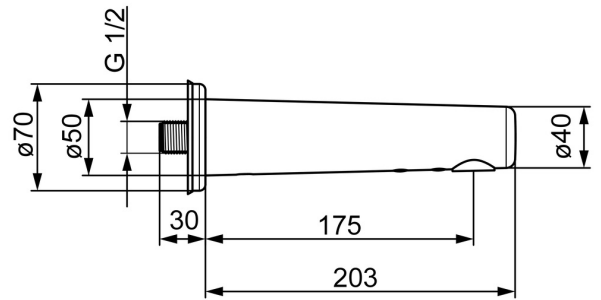

EAN: 4057304015885
static.hansa.com/00870019

- Openbaar en semi-openbaar, Gezondheid en verzorging
- Elektronisch, Batterij gestuurd, Bluetooth
- Wandmontage
- Chrom
- Vaste uitloop, Gegoten constructie
- PCA® mousseur voor een drukonafhankelijke doorstroom, Kristalheldere laminaire straal, Diefstalbestendige mousseur
- Terugslagklep, Vuilfilter(s)
- Autofocus sensor, Magneetventiel, Indicatie voor (bijna) lege batterij
- Eén aansluiting voor koud- of voorgegemengd water, Buitendraad, Geïntegreerd afsluitventiel
- Software instellingen zijn aan te passen (via bluetooth App)

Technische gegevens

Doorstromingseigenschappen

Doorstroomhoeveelheid bij 3 bar (met debietregelaar) **6.0 l/min**

Technische eigenschappen

DN-maat **DN15**
 Warmwatertoevoer **max. +70°C**
 Werkdruk **1-10 bar**
 Aansluitmaat **G1/2**
 Projectie **175 mm**
 Terugstroom beveiliging (EN1717) **AA**
 Materiaal **brass**