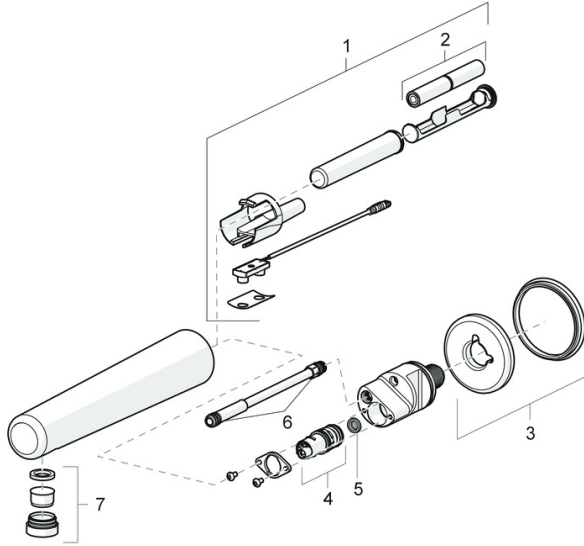

Beschermingsklasse **IP 55**

Toestemmingen en Verklaringen

UN38.3 **UN38-3 Energizer L91**
 Verklaring van overeenstemming **RED**

Reserveonderdelen

SP00870010

	Naam	Code
01	Fotocel, 3 V Bluetooth Chrom	1000689V
01	Fotocel, 3 V Stopgezet	59914387
02	Batterij, 1.5 V AA Lithium	59914136
03	Rosassen Chrom Stopgezet	59914388
04	Magneetventiel, 3 V	59914390
05	Vuilfilter	59914389
06	O-ring, 8.1x1.6	59914391
07	Mousseur en sleutel, M24x1, 6 l/min, Laminar	59914494
N.I.	Terugslagklep, DN15	59914250