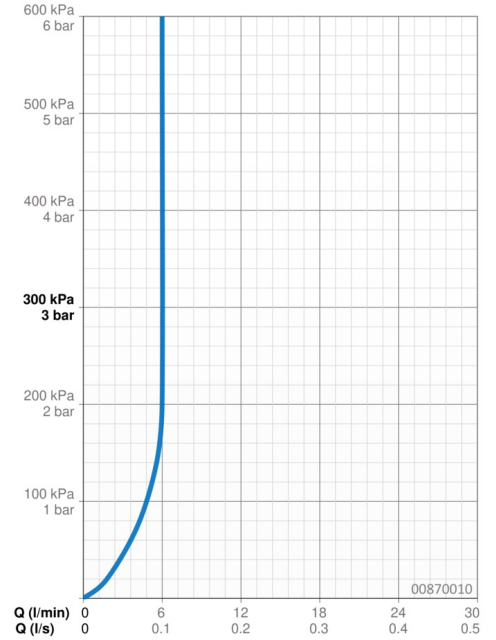

Technische gegevens

Doorstromingseigenschappen

Doorstroomhoeveelheid bij 3 bar (met debietregelaar) **6.0 l/min**

Technische eigenschappen

DN-maat **DN15**
Warmwatertoevoer **max. +70°C**
Werkdruk **1-10 bar**
Aansluitmaat **G1/2**
Projectie **175 mm**
Terugstroom beveiliging (EN1717) **AA**
Materiaal **brass**

Software-instellingen

Nalooptijd **2 s ± 1 s (1/2/3/4/8 s)**
Automatische spoeling **off (off/12/24/48/72 h)**
Automatische spoeling periode **30 s (10/30/60/120/180/240/300/600 s)**
Max. looptijd **120 s (10/30/60/120/300 s)**

Eigenschappen elektronica

Batterij **AA 1.5 V Lithium x 2**

Voorschriften

EU-richtlijn **C € EMC Directive 2014/30/EU , RoHS Directive 2011/65/EU**
EN-norm **EN 15091, ETSI EN 301 489-1 V1.9.2, ETSI EN 300 328 v2.2.2, EN 61000-6-1:2007, EN 61000-6-3:2007+A1:2011+AC:2012, EN 60335-1:2012+A11+A13+A14+A15:2021, Part 19.11.4**
Geluidsklasse **I (ISO 3822) Oras lab.**
Beschermingsklasse **IP 55**

Toestemmingen en Verklaringen

UN38.3 **UN38-3 Energizer L91**
Verklaring van overeenstemming **EMC**