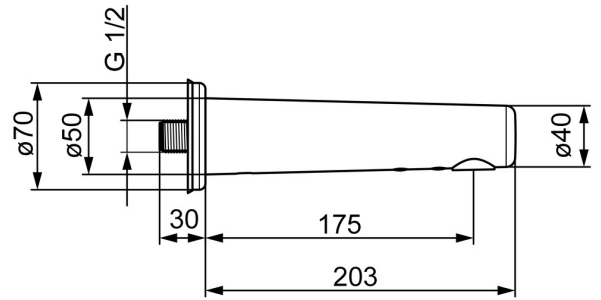

EAN: 4057304000010  
[static.hansa.com/00870010](https://static.hansa.com/00870010)

- Openbaar en semi-openbaar
- Batterij gestuurd, Elektronisch
- Wandmontage
- Chrom
- Vaste uitloop, Gegoten constructie
- PCA® mousseur voor een drukonafhankelijke doorstroom, Kristalheldere laminaire straal, Diefstalbestendige mousseur
- Terugslagklep, Vuilfilter(s)
- Autofocus sensor, Magneetventiel, Indicatie voor (bijna) lege batterij
- Eén aansluiting voor koud- of voorgegemgd water, Buitendraad, Geïntegreerd afsluitventiel
- Software instellingen zijn aan te passen (met magneet of met magneetsleutel)

## Technische gegevens

### Doorstromingseigenschappen

Doorstroomhoeveelheid bij 3 bar (met debietregelaar) **6.0 l/min**

### Technische eigenschappen

DN-maat **DN15**  
 Warmwatertoevoer **max. +70°C**  
 Werkdruk **1-10 bar**  
 Aansluitmaat **G1/2**  
 Projectie **175 mm**  
 Terugstroom beveiliging (EN1717) **AA**  
 Materiaal **brass**