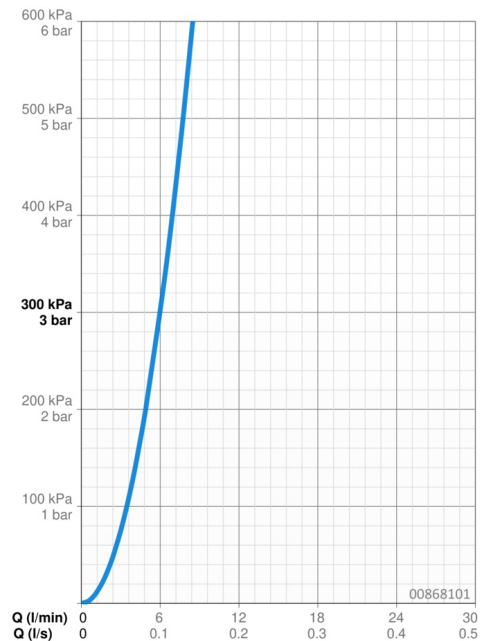

Technické údaje

Vlastnosti prietoku

Prietok pri tlaku 3 bar **6.0 l/min**

Technické vlastnosti

Veľkosť DN (menovitý rozmer) **DN15**
Dodávka teplej vody **max. +80°C**
Pracovný tlak **0.5-10 bar**
Spojovacia veľkosť **G1/2**
Projection **106 mm**
Spätná klapka (STN EN 1717) **AA**
Materiál **Mosadz**

Predpisy

Norma EN **EN 817**
Trieda hlučnosti **I (ISO 3822)**

Schválenia a Prehlásenia

ABP **P-IX 38815/IZ**
Vyhlásenie o zhode **DoC**