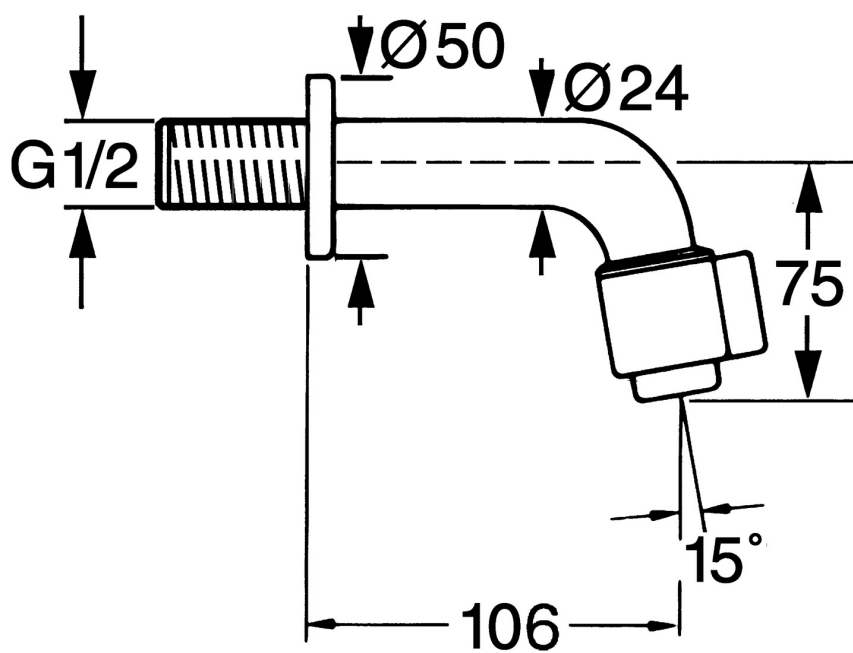

EAN: 4015474564732  
[static.hansa.com/00868101](http://static.hansa.com/00868101)

- Verejné a poloverejné
- Jednopáková
- Nástenná montáž
- Chróm
- Pevné výtokové rameno
- CASCADE® - aerátor
- Jedna ovládací páka / rukoväť
- Uzatvárací vršok s keramickými doštičkami
- Pripojenie na studenú alebo vopred zmiešanú vodu

### Technické vlastnosti

Veľkosť DN (menovitý rozmer) **DN15**  
 Dodávka teplej vody **max. +80°C**  
 Pracovný tlak **0.5-10 bar**  
 Spojovacia veľkosť **G1/2**  
 Projection **106 mm**  
 Spätná klapka (STN EN 1717) **AA**  
 Materiál **Mosadz**

### SP00868101

Název	Kód
1.1 Vsvka Ukončené	59905534
2 Sedlo, (1999-)	59911780
2 Sedlo, (1999-) Biela Ukončené	59911775
2.1 Sedlo, (1999-)	59911777
2.2 Ovládacia rukoväť, (1999-)	59911781
2.3 Upevňovacia skrutka, M4, SW2	59911778
2.4 Nástroj	59912334
4 Aerator, M24x1 A Biela Ukončené	59905419
4 Aerator, M24x1 Z	59906826
4.1 Aerator, M22/24, Z	59906830
5 Aerator, M24x1 STD CC Z	59905721
5.1 Kľúč k aerátoru	59905789
6 Krytka Ukončené	59905678
7 Spojovacie potrubie Ukončené	59910629