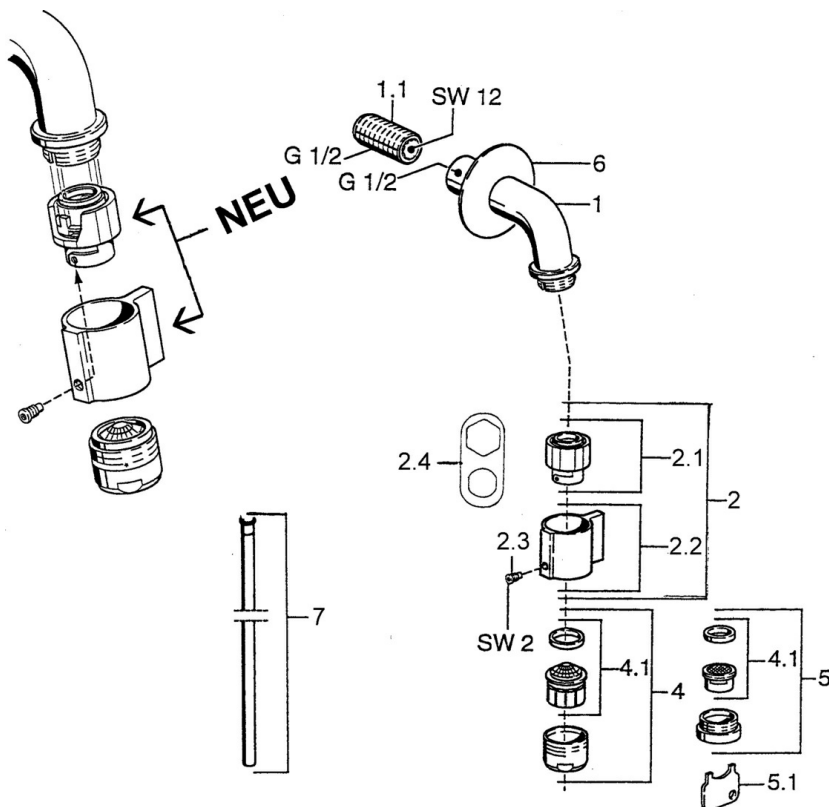

### Technické vlastnosti

Veľkosť DN (menovitý rozmer) **DN15**  
 Dodávka teplej vody **max. +80°C**  
 Pracovný tlak **0.5-10 bar**  
 Spojovacia veľkosť **G1/2**  
 Projection **106 mm**  
 Spätná klapka (STN EN 1717) **AA**  
 Materiál **Mosadz**

### SP00868101

Název	Kód
1.1 Vsvka Ukončené	59905534
2 Sedlo, (1999-)	59911780
2 Sedlo, (1999-) Biela Ukončené	59911775
2.1 Sedlo, (1999-)	59911777
2.2 Ovládacia rukoväť, (1999-)	59911781
2.3 Upevňovacia skrutka, M4, SW2	59911778
2.4 Nástroj	59912334
4 Aerator, M24x1 A Biela Ukončené	59905419
4 Aerator, M24x1 Z	59906826
4.1 Aerator, M22/24, Z	59906830
5 Aerator, M24x1 STD CC Z	59905721
5.1 Kľúč k aerátoru	59905789
6 Krytka Ukončené	59905678
7 Spojovacie potrubie Ukončené	59910629