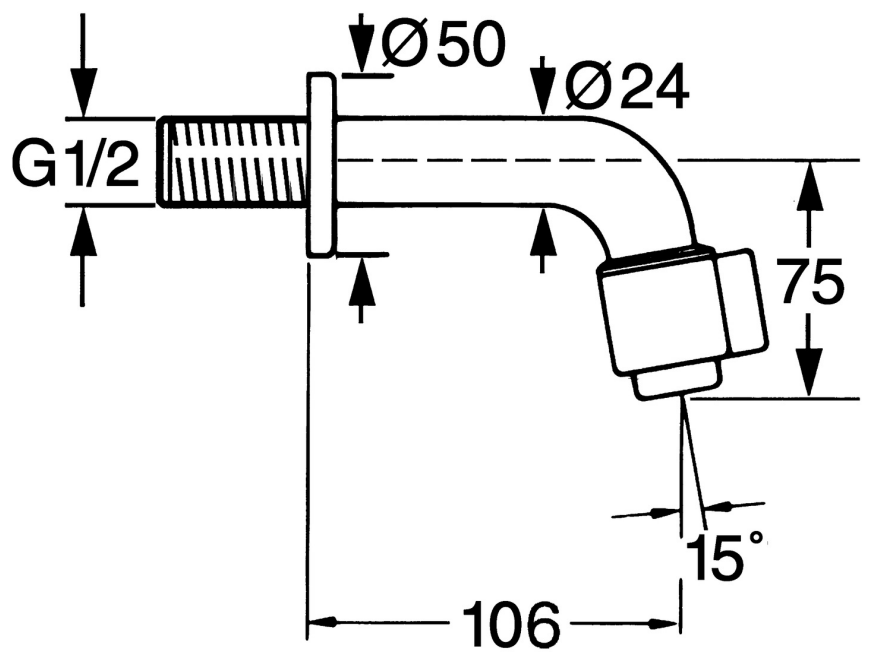

EAN: 4015474564732
static.hansa.com/00868101

- Settore pubblico e semipubblico
- Monocomando
- Montaggio a parete
- Cromo
- Bocca fissa
- Rompigetto Standard
- Leva/Manopola monocomando
- Vitone ceramico
- Flessibile unico per acqua fredda o premiscelata

Dati tecnici

Caratteristiche flusso

Portata 3 bar **6.0 l/min**

Caratteristiche tecniche

Misura DN (dimensione nominale) **DN15**
 Fornitura di acqua calda **max. +80°C**
 Pressione di esercizio **0.5-10 bar**
 Misura della connessione **G1/2**
 Projection **106 mm**
 Backflow prevention (EN1717) **AA**
 Materiale **Ottone**

Norme

Standard EN **EN 817**
 Classe di rumorosità **I (ISO 3822)**

Certificati/Dichiarazioni

ABP **P-IX 38815/IZ**
 Dichiarazione di conformità **DoC**

Parti di ricambio

SP00868101

	Nome	Codice
1.1	Niplo Fuori produzione	59905534
2	Vitone, (1999-) Cromo	59911780
2	Vitone, (1999-) Bianco Fuori produzione	59911775
2.1	Vitone, (1999-)	59911777
2.2	Leva, (1999-) Cromo	59911781
2.3	Viti di fissaggio, M4, SW2	59911778
2.4	Tool	59912334
4	Aeratore, M24x1 A Bianco Fuori produzione	59905419
4	Aeratore, M24x1 Z Cromo	59906826
4.1	Aeratore, M22/24, Z	59906830
5	Aeratore, M24x1 STD CC Z	59905721
5.1	Chiave per aeratore	59905789
6	Cappuccio Cromo Fuori produzione	59905678
7	Tubo di accoppiamento Fuori produzione	59910629