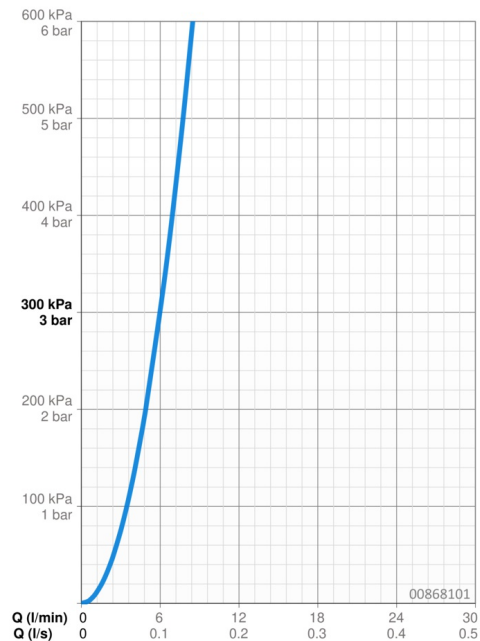

Dati tecnici

Caratteristiche flusso

Portata 3 bar **6.0 l/min**

Caratteristiche tecniche

Misura DN (dimensione nominale) **DN15**
Fornitura di acqua calda **max. +80°C**
Pressione di esercizio **0.5-10 bar**
Misura della connessione **G1/2**
Projection **106 mm**
Backflow prevention (EN1717) **AA**
Materiale **Ottone**

Norme

Standard EN **EN 817**
Classe di rumorosità **I (ISO 3822)**

Certificati/Dichiarazioni

ABP **P-IX 38815/IZ**
Dichiarazione di conformità **DoC**