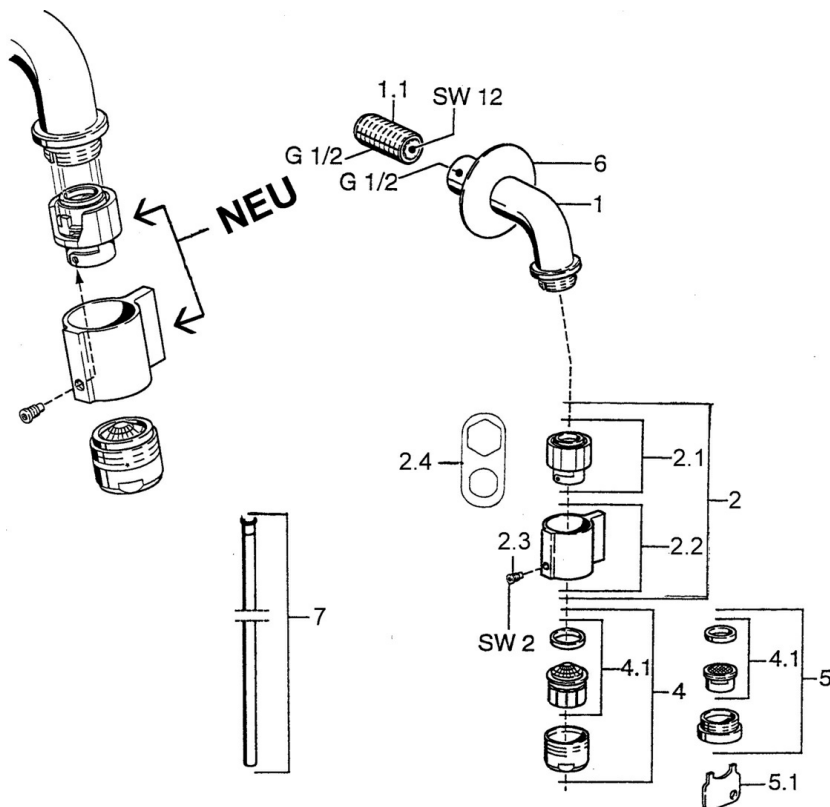

EAN: 4015474564732
static.hansa.com/00868101

- Settore pubblico e semipubblico
- Monocomando
- Montaggio a parete
- Cromo
- Bocca fissa
- Rompigetto Standard
- Leva/Manopola monocomando
- Vitone ceramico
- Flessibile unico per acqua fredda o premiscelata

Dati tecnici

Caratteristiche flusso

Portata 3 bar **6.0 l/min**

Caratteristiche tecniche

Misura DN (dimensione nominale) **DN15**
 Fornitura di acqua calda **max. +80°C**
 Pressione di esercizio **0.5-10 bar**
 Misura della connessione **G1/2**
 Projection **106 mm**
 Backflow prevention (EN1717) **AA**
 Materiale **Ottone**

Norme

Standard EN **EN 817**
 Classe di rumorosità **I (ISO 3822)**

Certificati/Dichiarazioni

ABP **P-IX 38815/IZ**
 Dichiarazione di conformità **DoC**

Parti di ricambio

SP00868101

	Nome	Codice
1.1	Niplo Fuori produzione	59905534
2	Vitone, (1999-) Cromo	59911780
2	Vitone, (1999-) Bianco Fuori produzione	59911775
2.1	Vitone, (1999-)	59911777
2.2	Leva, (1999-) Cromo	59911781
2.3	Viti di fissaggio, M4, SW2	59911778
2.4	Tool	59912334
4	Aeratore, M24x1 A Bianco Fuori produzione	59905419
4	Aeratore, M24x1 Z Cromo	59906826
4.1	Aeratore, M22/24, Z	59906830
5	Aeratore, M24x1 STD CC Z	59905721
5.1	Chiave per aeratore	59905789
6	Cappuccio Cromo Fuori produzione	59905678
7	Tubo di accoppiamento Fuori produzione	59910629