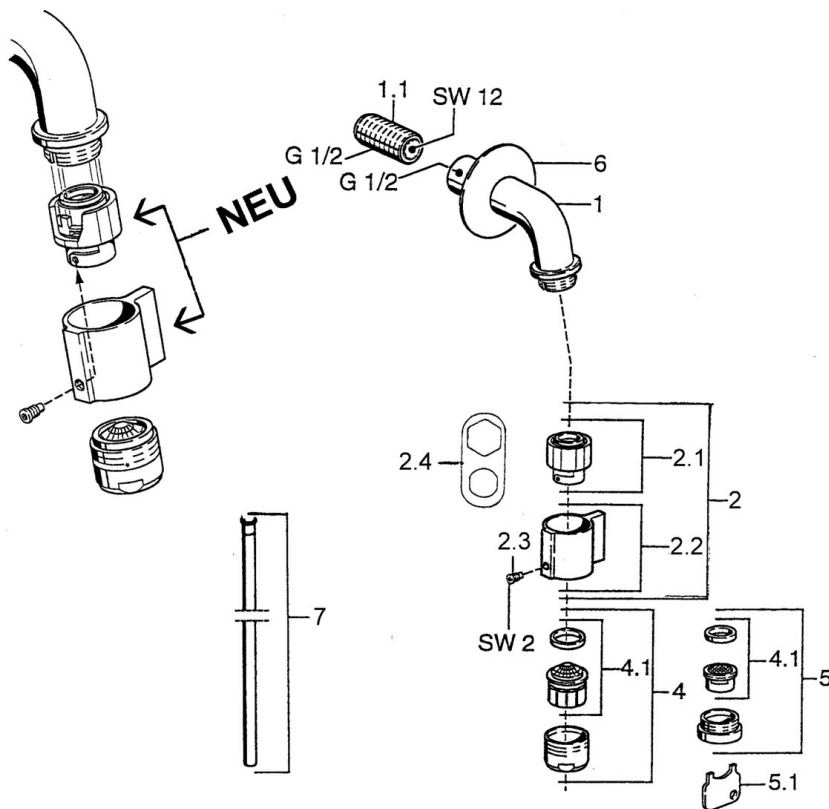

EAN: 4015474564732
static.hansa.com/00868101

- Veřejně a poloveřejně
- Jednopáková
- Montáž na zeď
- Chrom
- Pevné výtokové rameno
- CASCADE® aerátor
- Jedna ovládací páka / rukojeť
- Uzavírací vršek s keramickými destičkami
- Připojení pro studenou nebo předem smíchanou vodu

Technické údaje

Vlastnosti průtoku

Průtokové množství při 3 bar **6.0 l/min**

Technické vlastnosti

Velikost DN (jmenovitý rozměr) **DN15**
 Zdroj teplé vody **max. +80°C**
 Pracovní tlak **0.5-10 bar**
 Velikost přípojky **G1/2**
 Projection **106 mm**
 Zabezpečení proti zpětnému toku (ČSN EN 1717) **AA**
 Materiál **Mosaz**

Předpisy

Norma EN **EN 817**
 Třída hlučnosti **I (ISO 3822)**

Schválení a Prohlášení

ABP **P-IX 38815/IZ**
 Prohlášení o shodě **DoC**

Náhradní díly

SP00868101

Název	Kód
1.1 Šroubení Ukončeno	59905534
2 Vršek, (1999-)	59911780
2 Vršek, (1999-) Bílá Ukončeno	59911775
2.1 Vršek, (1999-)	59911777
2.2 Páka, (1999-)	59911781
2.3 Upevňovací šroub, M4, SW2	59911778
2.4 Nástroj	59912334
4 Aerator, M24x1 A Bílá Ukončeno	59905419
4 Aerator, M24x1 Z	59906826
4.1 Aerator, M22/24, Z	59906830
5 Aerator, M24x1 STD CC Z	59905721
5.1 Klíč k aerátoru	59905789
6 Krytka Ukončeno	59905678
7 Šroubení Ukončeno	59910629