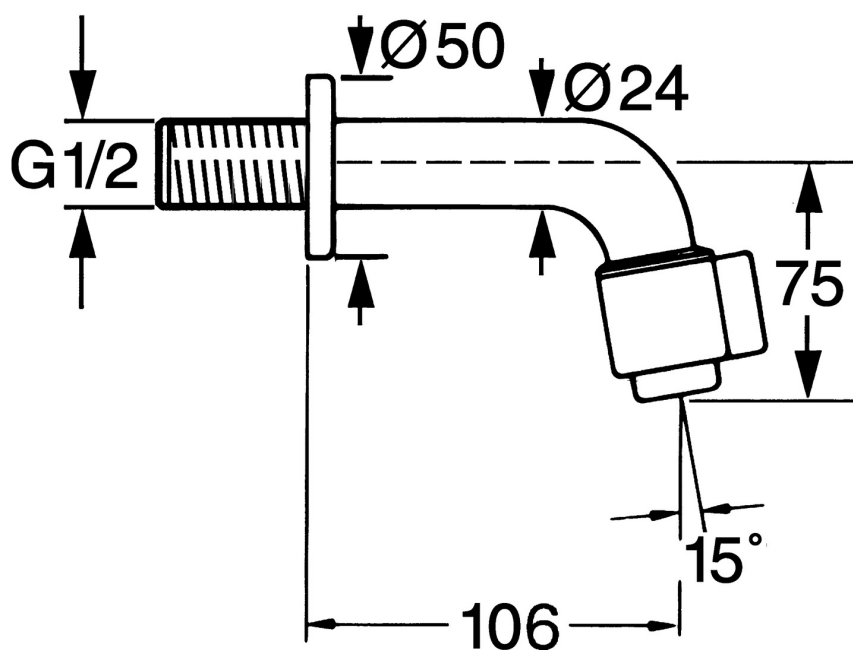

EAN: 4015474564732
static.hansa.com/00868101

- Veřejně a poloveřejně
- Jednopáková
- Montáž na zeď
- Chrom
- Pevné výtokové rameno
- CASCADE® aerátor
- Jedna ovládací páka / rukojeť
- Uzavírací vršek s keramickými destičkami
- Připojení pro studenou nebo předem smíchanou vodu

Technické údaje

Vlastnosti průtoku

Průtokové množství při 3 bar **6.0 l/min**

Technické vlastnosti

Velikost DN (jmenovitý rozměr) **DN15**
 Zdroj teplé vody **max. +80°C**
 Pracovní tlak **0.5-10 bar**
 Velikost přípojky **G1/2**
 Projection **106 mm**
 Zabezpečení proti zpětnému toku (ČSN EN 1717) **AA**
 Materiál **Mosaz**

Předpisy

Norma EN **EN 817**
 Třída hlučnosti **I (ISO 3822)**

Schválení a Prohlášení

ABP **P-IX 38815/IZ**
 Prohlášení o shodě **DoC**

Náhradní díly

SP00868101

Název	Kód
1.1 Šroubení Ukončeno	59905534
2 Vršek, (1999-)	59911780
2 Vršek, (1999-) Bílá Ukončeno	59911775
2.1 Vršek, (1999-)	59911777
2.2 Páka, (1999-)	59911781
2.3 Upevňovací šroub, M4, SW2	59911778
2.4 Nástroj	59912334
4 Aerator, M24x1 A Bílá Ukončeno	59905419
4 Aerator, M24x1 Z	59906826
4.1 Aerator, M22/24, Z	59906830
5 Aerator, M24x1 STD CC Z	59905721
5.1 Klíč k aerátoru	59905789
6 Krytka Ukončeno	59905678
7 Šroubení Ukončeno	59910629