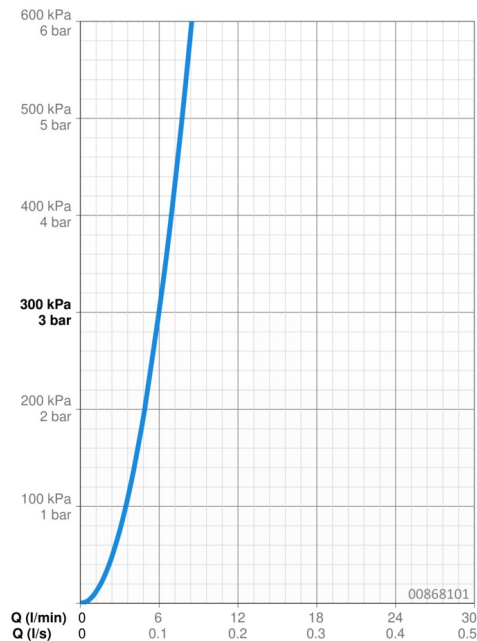

Technické údaje

Vlastnosti průtoku

Průtokové množství při 3 bar **6.0 l/min**

Technické vlastnosti

Velikost DN (jmenovitý rozměr) **DN15**
Zdroj teplé vody **max. +80°C**
Pracovní tlak **0.5-10 bar**
Velikost přípojky **G1/2**
Projection **106 mm**
Zabezpečení proti zpětnému toku (ČSN EN 1717) **AA**
Materiál **Mosaz**

Předpisy

Norma EN **EN 817**
Třída hlučnosti **I (ISO 3822)**

Schválení a Prohlášení

ABP **P-IX 38815/IZ**
Prohlášení o shodě **DoC**