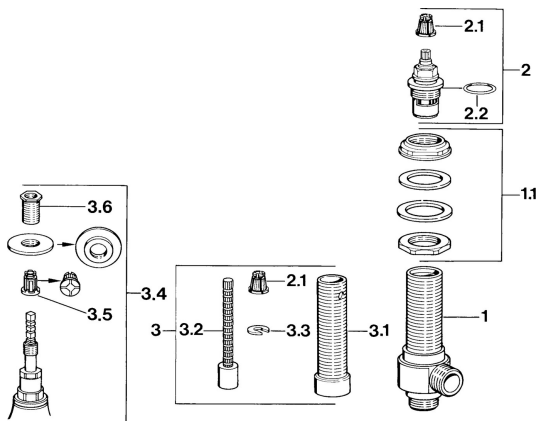

EAN: 4015474608993
static.hansa.com/00840100

- Sprcha a vaňa
- Podomietková
- Montáž na okraj vane
- Chróm

Technické údaje

Technické vlastnosti

Dodávka teplej vody

max. +80°C

Pracovný tlak

0.5-10 bar

Náhradné diely

SP00840100

	Názov	Kód
1	Uzatvárací ventil, DN20 Ukončené	599008401
1.1	Upevňovací set	59910729
2	Sedlo, G3/4, 180°	59910383
2.1	Adaptér Biela	59910235
2.2	O-kružok, 23x1.78	59910693
3	Nadstavný segment, 80 mm	59910424
3.1	Závitové puzdro, M24x1.5	59910100
3.2	Vnútorne vreteno	59910379
3.3	Kružok	59910694
3.4	Adaptér	59911033