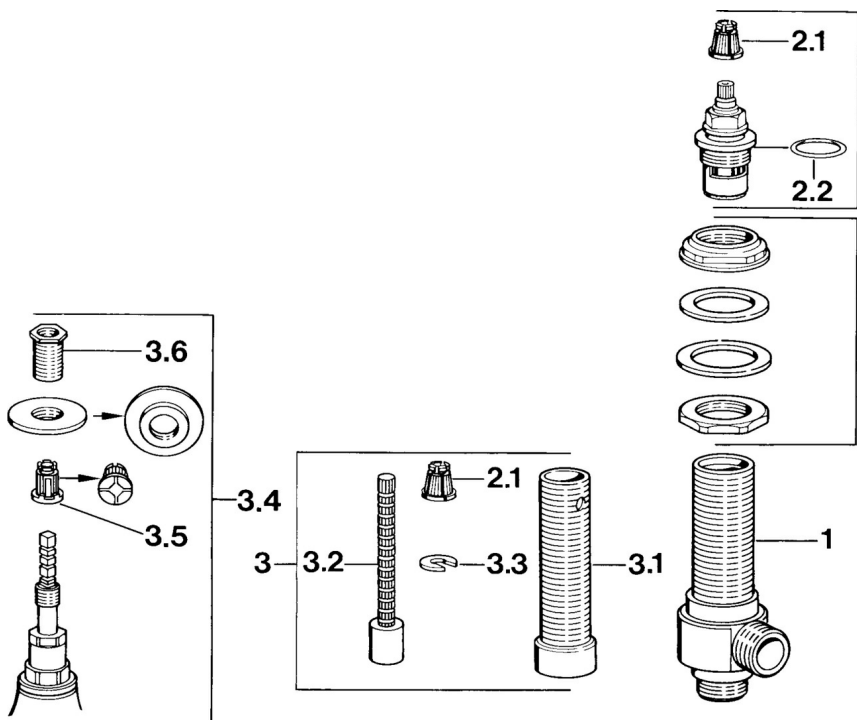

EAN: 4015474608993
static.hansa.com/00840100

- Sprcha a vaňa
- Podomietková
- Montáž na okraj vane
- Chróm

Technické údaje

Technické vlastnosti

Dodávka teplej vody

max. +80°C

Pracovný tlak

0.5-10 bar

Náhradné diely

SP00840100

	Názov	Kód
1	Uzatvárací ventil, DN20 Ukončené	599008401
1.1	Upevňovací set	59910729
2	Sedlo, G3/4, 180°	59910383
2.1	Adaptér Biela	59910235
2.2	O-kružok, 23x1.78	59910693
3	Nadstavný segment, 80 mm	59910424
3.1	Závitové puzdro, M24x1.5	59910100
3.2	Vnútorne vreteno	59910379
3.3	Kružok	59910694
3.4	Adaptér	59911033