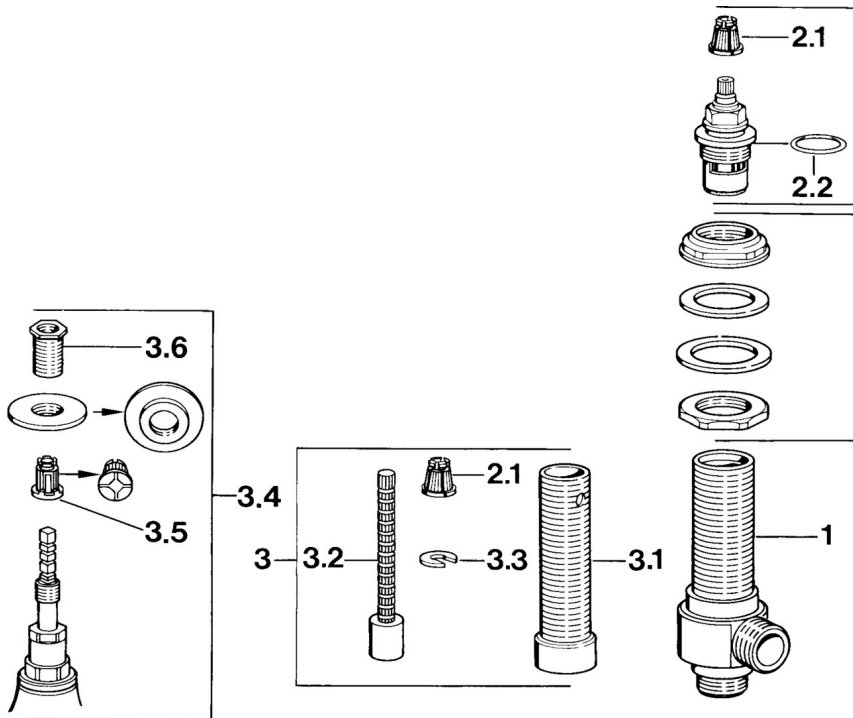

EAN: 4015474608993  
[static.hansa.com/00840100](http://static.hansa.com/00840100)

- Bad en douche
- Inbouwdeel
- Badrandmontage
- Chroom

## Technische gegevens

### Technische eigenschappen

Warmwatertoevoer **max. +80°C**  
 Werkdruk **0.5-10 bar**

#### SP00840100

	Naam	Code
1	Afsluiter, DN20 Stopgezet	599008401
1.1	Bevestigingsset	59910729
2	Binnenwerk, G3/4, 180°	59910383
2.1	Adapter Wit	59910235
2.2	O-ring, 23x1.78	59910693
3	Inbouwverlengstuk compleet, 80 mm	59910424
3.1	Schroefmof, M24x1.5	59910100
3.2	Binnenwerk buis	59910379
3.3	Ring	59910694
3.4	Adapter	59911033