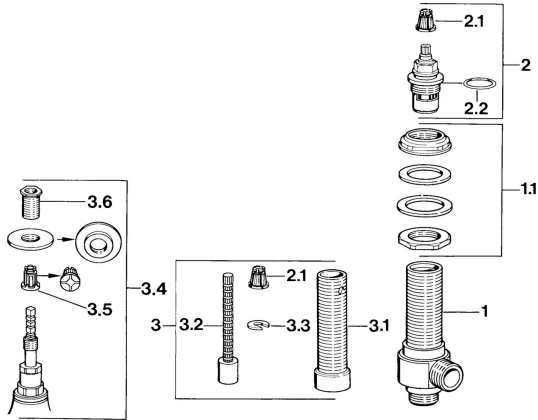

EAN: 4015474608993
static.hansa.com/00840100

- Bad en douche
- Inbouwdeel
- Badrandmontage
- Chroom

Technische gegevens

Technische eigenschappen

Warmwatertoevoer **max. +80°C**
Werkdruk **0.5-10 bar**