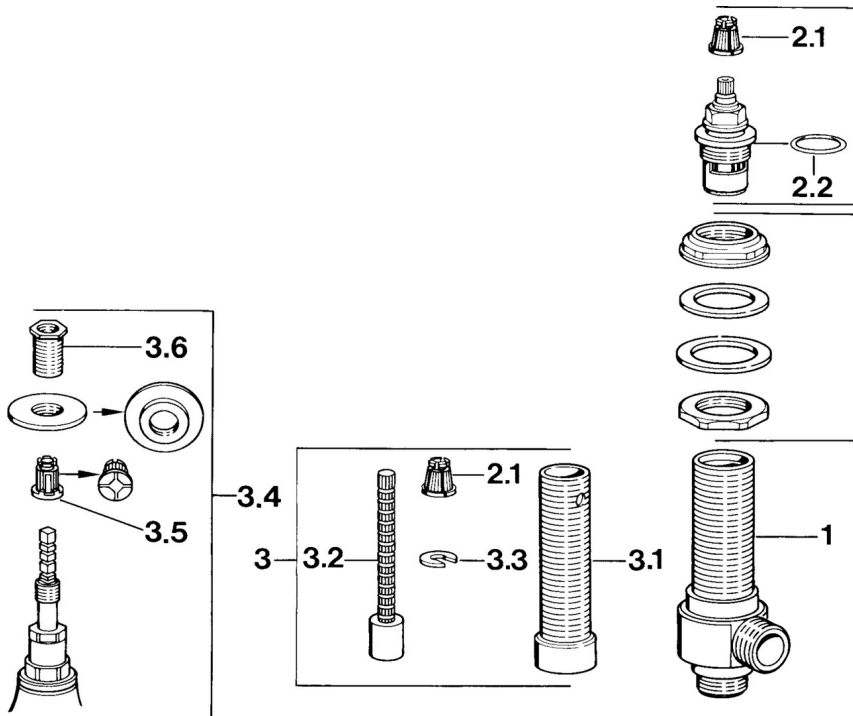

EAN: 4015474608993
static.hansa.com/00840100

- Vasca & doccia
- A incasso
- Montaggio a bordo vasca
- Cromo

Dati tecnici

Caratteristiche tecniche

Fornitura di acqua calda **max. +80°C**
 Pressione di esercizio **0.5-10 bar**

Parti di ricambio

SP00840100

	Nome	Codice
1	Valvola di intercettazione, DN20 Fuori produzione	599008401
1.1	Set di fissaggio	59910729
2	Vitone, G3/4, 180°	59910383
2.1	Adapter Bianco	59910235
2.2	O-ring, 23x1.78	59910693
3	Prolunga, 80 mm	59910424
3.1	Bussola filettata, M24x1.5	59910100
3.2	Inside spindle	59910379
3.3	Anello	59910694
3.4	Adapter	59911033