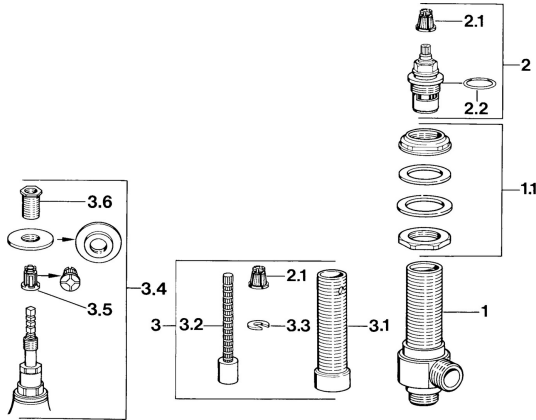

EAN: 4015474608993
static.hansa.com/00840100

- Vasca & doccia
- A incasso
- Montaggio a bordo vasca
- Cromo

Dati tecnici

Caratteristiche tecniche

Fornitura di acqua calda **max. +80°C**
 Pressione di esercizio **0.5-10 bar**

Parti di ricambio

SP00840100

	Nome	Codice
1	Valvola di intercettazione, DN20 Fuori produzione	599008401
1.1	Set di fissaggio	59910729
2	Vitone, G3/4, 180°	59910383
2.1	Adapter Bianco	59910235
2.2	O-ring, 23x1.78	59910693
3	Prolunga, 80 mm	59910424
3.1	Bussola filettata, M24x1.5	59910100
3.2	Inside spindle	59910379
3.3	Anello	59910694
3.4	Adapter	59911033