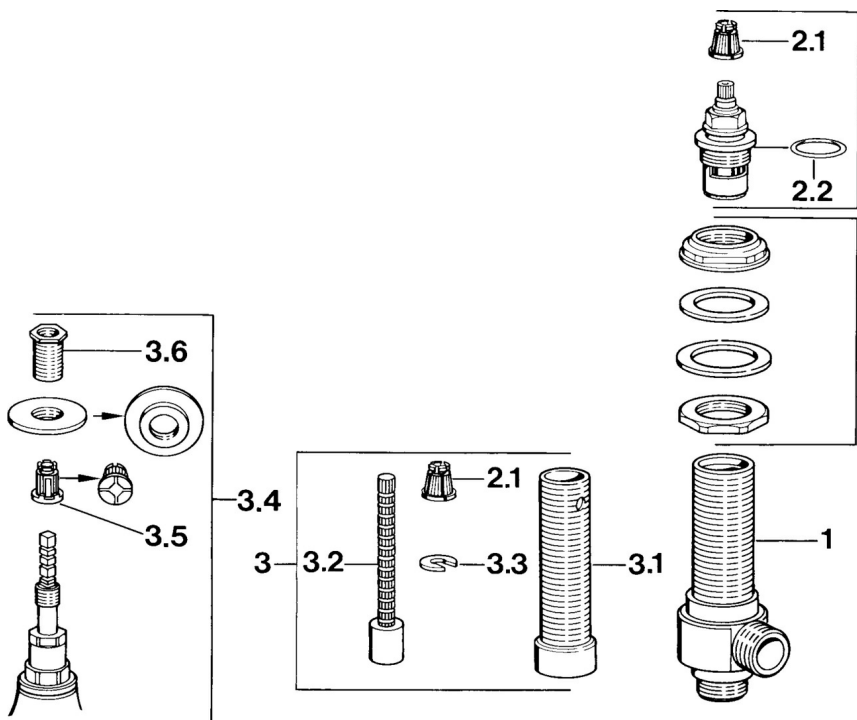

EAN: 4015474608993
static.hansa.com/00840100

- Sprcha & vana
- Podomítkové
- Montáž na okraj vany
- Chrom

Technické údaje

Technické vlastnosti

Zdroj teplé vody **max. +80°C**
 Pracovní tlak **0.5-10 bar**

Náhradní díly

SP00840100

	Název	Kód
1	Uzavírací ventil, DN20 Ukončeno	599008401
1.1	Upevňovací set	59910729
2	Vršek, G3/4, 180°	59910383
2.1	Adaptér Bílá	59910235
2.2	O-kroužek, 23x1.78	59910693
3	Nástavec-sada, 80 mm	59910424
3.1	Casquillo roscado, M24x1.5	59910100
3.2	Vnitřní vřeteno	59910379
3.3	Kroužek	59910694
3.4	Adaptér	59911033