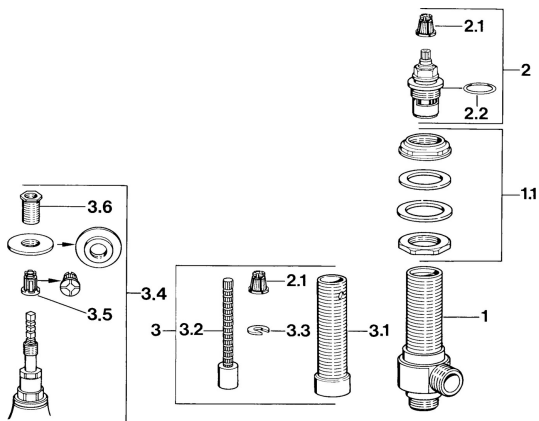

EAN: 4015474608993
static.hansa.com/00840100

- Sprcha & vana
- Podomítkové
- Montáž na okraj vany
- Chrom

Technické údaje

Technické vlastnosti

Zdroj teplé vody **max. +80°C**
 Pracovní tlak **0.5-10 bar**

Náhradní díly

SP00840100

	Název	Kód
1	Uzavírací ventil, DN20 Ukončeno	599008401
1.1	Upevňovací set	59910729
2	Vršek, G3/4, 180°	59910383
2.1	Adaptér Bílá	59910235
2.2	O-kroužek, 23x1.78	59910693
3	Nástavec-sada, 80 mm	59910424
3.1	Casquillo roscado, M24x1.5	59910100
3.2	Vnitřní vřeteno	59910379
3.3	Kroužek	59910694
3.4	Adaptér	59911033