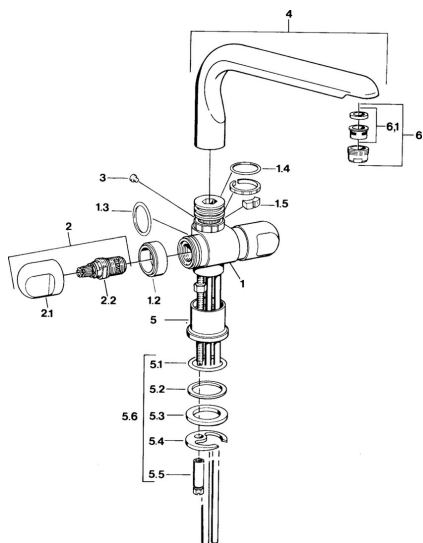

EAN: 4015474594197
static.hansa.com/0078210593

- Kuchyňa
- Dve ovládacie páky
- Stojanková

Technické údaje

Technické vlastnosti

Dodávka teplej vody	max. +80°C
Pracovný tlak	0.5-10 bar
Materiál	Mosadz

Náhradné diely

SP00782105

	Názov	Kód
1.2	Dekoratívne krúžok Ukončené	59910797
1.4	O-krúžok, 32x2.5 Ukončené	59910233
1.5	Obmedzovač Ukončené	59910534
2.1	Rukoväť Ukončené	59910211
2.1	Rukoväť regulátora teploty Ukončené	59910210
2.2	Sedlo, G1/2	59905114
3	Upevňovacia skrutka, M4 Ukončené	59910234
5.1	O-krúžok, d 38x3.5	59910236
5.2	Tesnenie, 48x33.5x2	59902283
5.3	Trečí krúžok	59904893
5.4		59904765
5.5	Skrutka, M8x1, SW13	59904766
5.6	Upevňovací set	59910749
6	Aerator, M24x1 A Biela Ukončené	59905419
6	Aerator, M24x1 STD HC A	59902366
6	Aerator, M24x1 STD CC A Ušľachtilá mosadz Ukončené	59906580
6.1	Aerator, M22/24 A	59902081