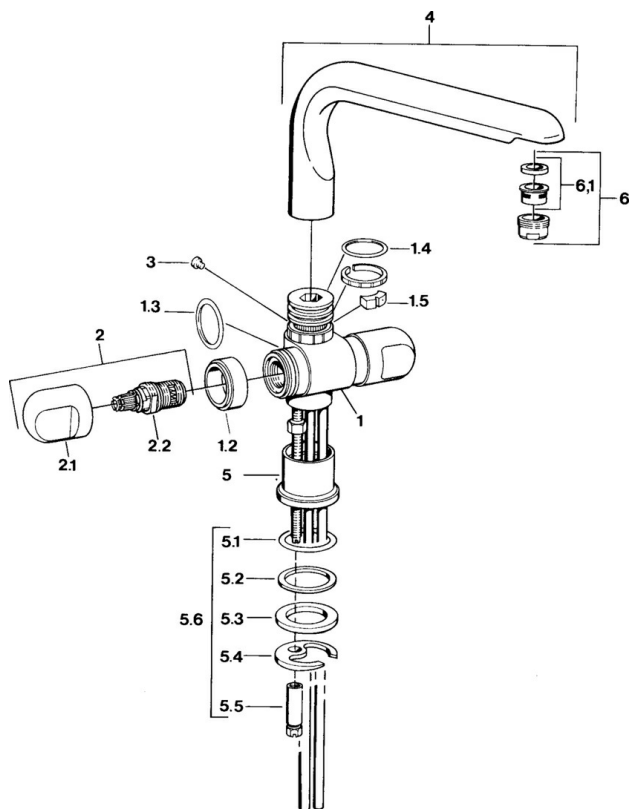

EAN: 4015474594197
static.hansa.com/0078210593

- Kuchyňa
- Dve ovládacie páky
- Stojanková

Technické údaje

Technické vlastnosti

Dodávka teplej vody	max. +80°C
Pracovný tlak	0.5-10 bar
Materiál	Mosadz

Náhradné diely

SP00782105

	Názov	Kód
1.2	Dekoratívne krúžok Ukončené	59910797
1.4	O-krúžok, 32x2.5 Ukončené	59910233
1.5	Obmedzovač Ukončené	59910534
2.1	Rukoväť Ukončené	59910211
2.1	Rukoväť regulátora teploty Ukončené	59910210
2.2	Sedlo, G1/2	59905114
3	Upevňovacia skrutka, M4 Ukončené	59910234
5.1	O-krúžok, d 38x3.5	59910236
5.2	Tesnenie, 48x33.5x2	59902283
5.3	Trečí krúžok	59904893
5.4		59904765
5.5	Skrutka, M8x1, SW13	59904766
5.6	Upevňovací set	59910749
6	Aerator, M24x1 A Biela Ukončené	59905419
6	Aerator, M24x1 STD HC A	59902366
6	Aerator, M24x1 STD CC A Ušľachtilá mosadz Ukončené	59906580
6.1	Aerator, M22/24 A	59902081