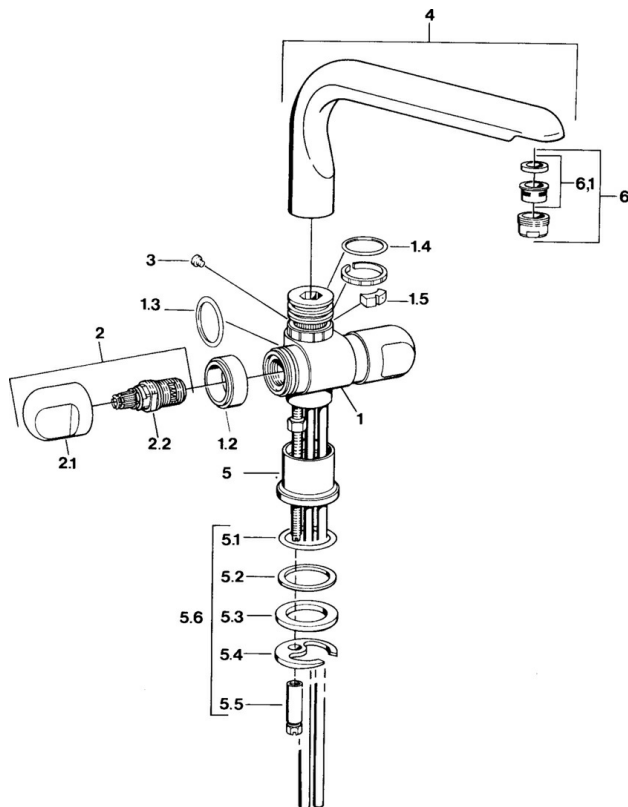

EAN: 4015474594197
static.hansa.com/0078210593

- Keuken
- Tweegreeps

- Wastafelmontage

Technische gegevens

Technische eigenschappen

Warmwatertoevoer	max. +80°C
Werkdruk	0.5-10 bar
Materiaal	brass

Reserveonderdelen

SP00782105

	Naam	Code
1.2	Decoratieve ring Chroom Stopgezet	59910797
1.4	O-ring, 32x2.5 Stopgezet	59910233
1.5	Temperatuurbegrenzer Stopgezet	59910534
2.1	Hendel Chroom Stopgezet	59910211
2.1	Temperatuur hendel Chroom Stopgezet	59910210
2.2	Binnenwerk, G1/2	59905114
3	Bevestigingsbout, M4 Stopgezet	59910234
5.1	O-ring, d 38x3.5	59910236
5.2	Dichting, 48x33.5x2	59902283
5.3	Glijring wit	59904893
5.4	Fixing plate	59904765
5.5	Schroef, M8x1, SW13	59904766
5.6	Bevestigingsset	59910749
6	Mousseur, M24x1 A Wit Stopgezet	59905419
6	Mousseur, M24x1 STD HC A Chroom	59902366
6	Mousseur, M24x1 STD CC A Edelmessing Stopgezet	59906580
6.1	Mousseur, M22/24 A	59902081