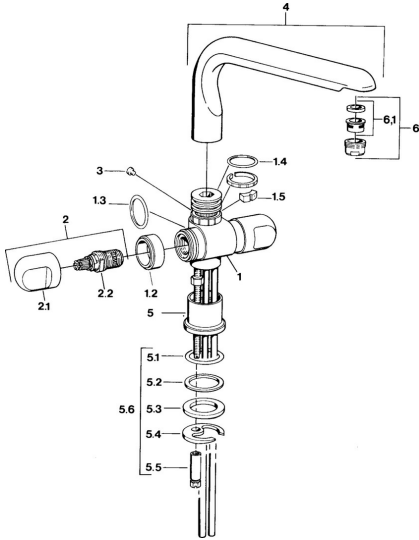

EAN: 4015474594197
static.hansa.com/0078210593

- Keuken
- Tweegreeps

- Wastafelmontage

Technische gegevens

Technische eigenschappen

Warmwatertoevoer	max. +80°C
Werkdruk	0.5-10 bar
Materiaal	brass

Reserveonderdelen

SP00782105

	Naam	Code
1.2	Decoratieve ring Chroom Stopgezet	59910797
1.4	O-ring, 32x2.5 Stopgezet	59910233
1.5	Temperatuurbegrenzer Stopgezet	59910534
2.1	Hendel Chroom Stopgezet	59910211
2.1	Temperatuur hendel Chroom Stopgezet	59910210
2.2	Binnenwerk, G1/2	59905114
3	Bevestigingsbout, M4 Stopgezet	59910234
5.1	O-ring, d 38x3.5	59910236
5.2	Dichting, 48x33.5x2	59902283
5.3	Glijring wit	59904893
5.4	Fixing plate	59904765
5.5	Schroef, M8x1, SW13	59904766
5.6	Bevestigingsset	59910749
6	Mousseur, M24x1 A Wit Stopgezet	59905419
6	Mousseur, M24x1 STD HC A Chroom	59902366
6	Mousseur, M24x1 STD CC A Edelmessing Stopgezet	59906580
6.1	Mousseur, M22/24 A	59902081