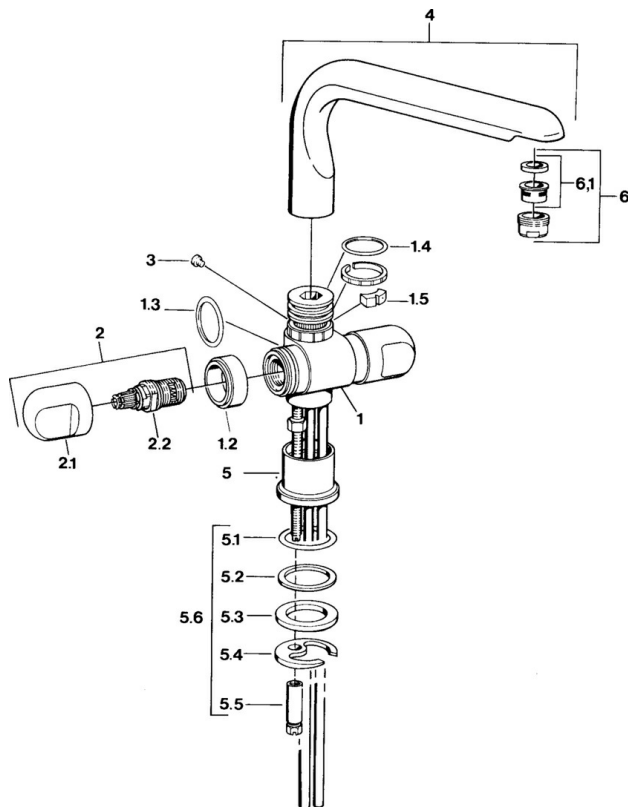

EAN: 4015474594197
static.hansa.com/0078210593

- Cucina
- A due maniglie
- Montaggio d'appoggio

Dati tecnici

Caratteristiche tecniche

Fornitura di acqua calda	max. +80°C
Pressione di esercizio	0.5-10 bar
Materiale	Ottone

Parti di ricambio

SP00782105

	Nome	Codice
1.2	Anello decorativo Cromo Fuori produzione	59910797
1.4	O-ring, 32x2.5 Fuori produzione	59910233
1.5	Pezzi di bloccaggio Fuori produzione	59910534
2.1	Maniglia Cromo Fuori produzione	59910211
2.1	Maniglia per regolazione della temperatura Cromo Fuori produzione	59910210
2.2	Vitone, G1/2	59905114
3	Bullone di fissaggio, M4 Fuori produzione	59910234
5.1	O-ring, d 38x3.5	59910236
5.2	Giunto, 48x33.5x2	59902283
5.3	Anello glassato	59904893
5.4	Fixing plate	59904765
5.5	Screw, M8x1, SW13	59904766
5.6	Set di fissaggio	59910749
6	Aeratore, M24x1 A Bianco Fuori produzione	59905419
6	Aeratore, M24x1 STD HC A Cromo	59902366
6	Aeratore, M24x1 STD CC A Ottone lucido Fuori produzione	59906580
6.1	Aeratore, M22/24 A	59902081