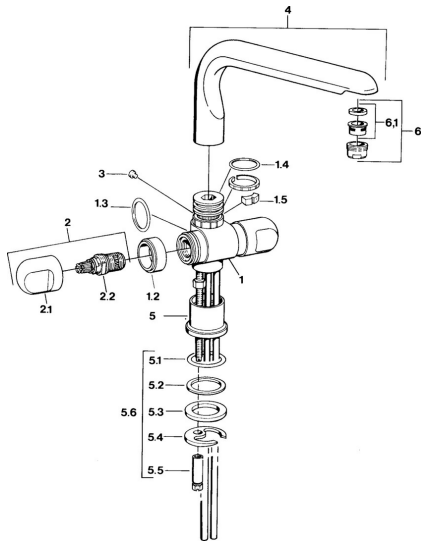

EAN: 4015474594197
static.hansa.com/0078210593

- Cucina
- A due maniglie
- Montaggio d'appoggio

Dati tecnici

Caratteristiche tecniche

Fornitura di acqua calda	max. +80°C
Pressione di esercizio	0.5-10 bar
Materiale	Ottone

Parti di ricambio

SP00782105

	Nome	Codice
1.2	Anello decorativo Cromo Fuori produzione	59910797
1.4	O-ring, 32x2.5 Fuori produzione	59910233
1.5	Pezzi di bloccaggio Fuori produzione	59910534
2.1	Maniglia Cromo Fuori produzione	59910211
2.1	Maniglia per regolazione della temperatura Cromo Fuori produzione	59910210
2.2	Vitone, G1/2	59905114
3	Bullone di fissaggio, M4 Fuori produzione	59910234
5.1	O-ring, d 38x3.5	59910236
5.2	Giunto, 48x33.5x2	59902283
5.3	Anello glassato	59904893
5.4	Fixing plate	59904765
5.5	Screw, M8x1, SW13	59904766
5.6	Set di fissaggio	59910749
6	Aeratore, M24x1 A Bianco Fuori produzione	59905419
6	Aeratore, M24x1 STD HC A Cromo	59902366
6	Aeratore, M24x1 STD CC A Ottone lucido Fuori produzione	59906580
6.1	Aeratore, M22/24 A	59902081