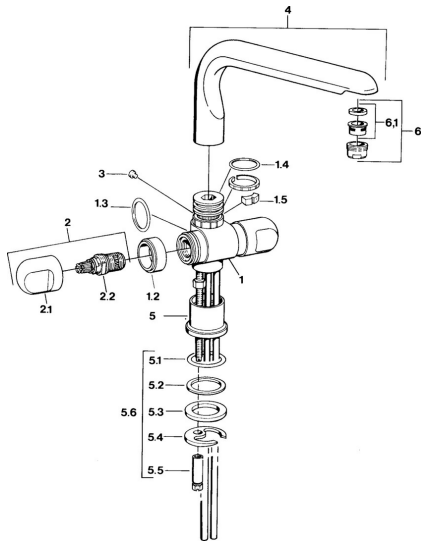

EAN: 4015474606210
static.hansa.com/0078210586

- Kuchyňa
- Dve ovládacie páky
- Stojanková

Technické údaje

Technické vlastnosti

Dodávka teplej vody	max. +80°C
Pracovný tlak	0.5-10 bar
Materiál	Mosadz

Náhradné diely

SP00782105

	Názov	Kód
1.2	Dekoratívne krúžok Ukončené	59910797
1.4	O-krúžok, 32x2.5 Ukončené	59910233
1.5	Obmedzovač Ukončené	59910534
2.1	Rukoväť Ukončené	59910211
2.1	Rukoväť regulátora teploty Ukončené	59910210
2.2	Sedlo, G1/2	59905114
3	Upevňovacia skrutka, M4 Ukončené	59910234
5.1	O-krúžok, d 38x3.5	59910236
5.2	Tesnenie, 48x33.5x2	59902283
5.3	Trečí krúžok	59904893
5.4		59904765
5.5	Skrutka, M8x1, SW13	59904766
5.6	Upevňovací set	59910749
6	Aerator, M24x1 A Biela Ukončené	59905419
6	Aerator, M24x1 STD HC A	59902366
6	Aerator, M24x1 STD CC A Ušľachtilá mosadz Ukončené	59906580
6.1	Aerator, M22/24 A	59902081