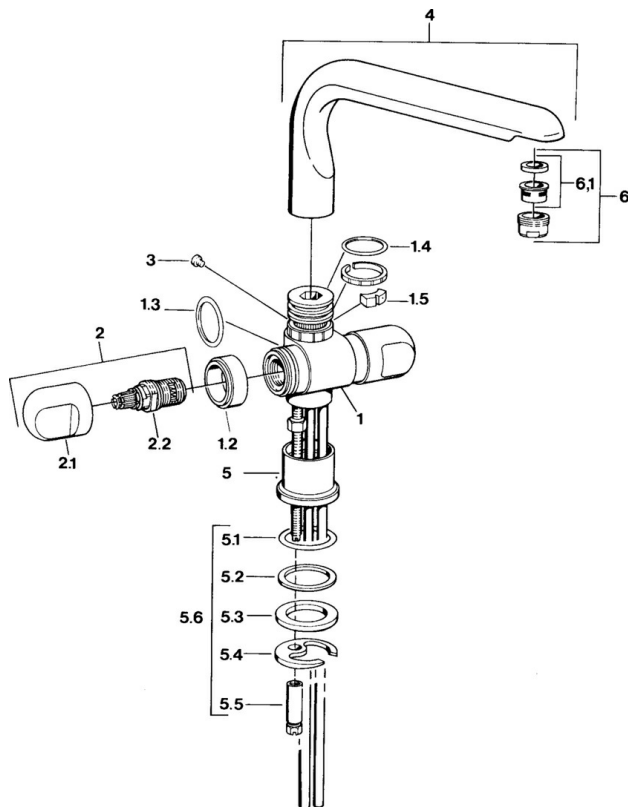

EAN: 4015474606210
static.hansa.com/0078210586

- Kuchyňa
- Dve ovládacie páky
- Stojanková

Technické údaje

Technické vlastnosti

Dodávka teplej vody	max. +80°C
Pracovný tlak	0.5-10 bar
Materiál	Mosadz

Náhradné diely

SP00782105

	Názov	Kód
1.2	Dekoratívne krúžok Ukončené	59910797
1.4	O-krúžok, 32x2.5 Ukončené	59910233
1.5	Obmedzovač Ukončené	59910534
2.1	Rukoväť Ukončené	59910211
2.1	Rukoväť regulátora teploty Ukončené	59910210
2.2	Sedlo, G1/2	59905114
3	Upevňovacia skrutka, M4 Ukončené	59910234
5.1	O-krúžok, d 38x3.5	59910236
5.2	Tesnenie, 48x33.5x2	59902283
5.3	Trečí krúžok	59904893
5.4		59904765
5.5	Skrutka, M8x1, SW13	59904766
5.6	Upevňovací set	59910749
6	Aerator, M24x1 A Biela Ukončené	59905419
6	Aerator, M24x1 STD HC A	59902366
6	Aerator, M24x1 STD CC A Ušľachtilá mosadz Ukončené	59906580
6.1	Aerator, M22/24 A	59902081