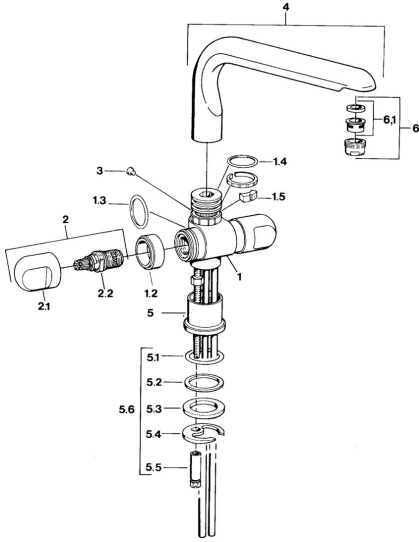

EAN: 4015474606210
static.hansa.com/0078210586

- Cucina
- A due maniglie
- Montaggio d'appoggio

Dati tecnici

Caratteristiche tecniche

Fornitura di acqua calda	max. +80°C
Pressione di esercizio	0.5-10 bar
Materiale	Ottone

Parti di ricambio

SP00782105

	Nome	Codice
1.2	Anello decorativo Cromo Fuori produzione	59910797
1.4	O-ring, 32x2.5 Fuori produzione	59910233
1.5	Pezzi di bloccaggio Fuori produzione	59910534
2.1	Maniglia Cromo Fuori produzione	59910211
2.1	Maniglia per regolazione della temperatura Cromo Fuori produzione	59910210
2.2	Vitone, G1/2	59905114
3	Bullone di fissaggio, M4 Fuori produzione	59910234
5.1	O-ring, d 38x3.5	59910236
5.2	Giunto, 48x33.5x2	59902283
5.3	Anello glassato	59904893
5.4	Fixing plate	59904765
5.5	Screw, M8x1, SW13	59904766
5.6	Set di fissaggio	59910749
6	Aeratore, M24x1 A Bianco Fuori produzione	59905419
6	Aeratore, M24x1 STD HC A Cromo	59902366
6	Aeratore, M24x1 STD CC A Ottone lucido Fuori produzione	59906580
6.1	Aeratore, M22/24 A	59902081