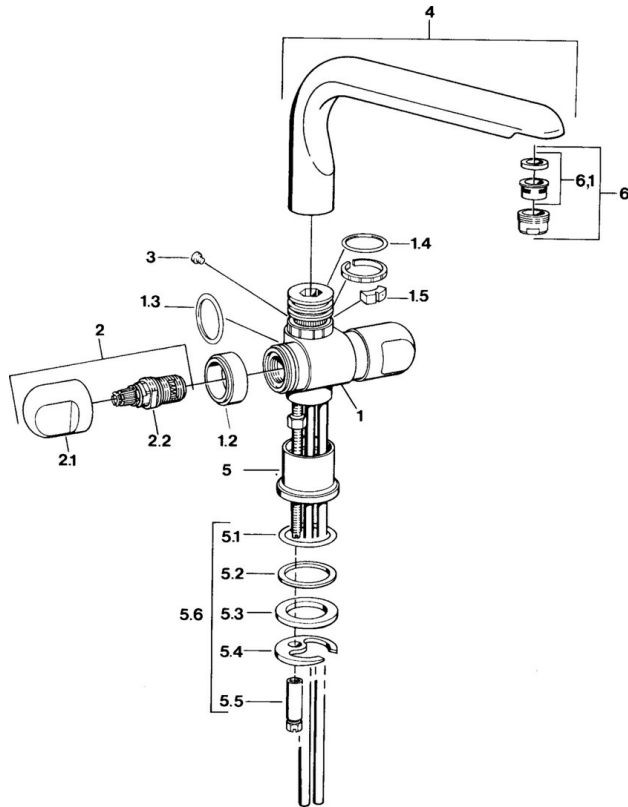

EAN: 4015474606210
static.hansa.com/0078210586

- Cucina
- A due maniglie
- Montaggio d'appoggio

Dati tecnici

Caratteristiche tecniche

Fornitura di acqua calda	max. +80°C
Pressione di esercizio	0.5-10 bar
Materiale	Ottone

Parti di ricambio

SP00782105

	Nome	Codice
1.2	Anello decorativo Cromo Fuori produzione	59910797
1.4	O-ring, 32x2.5 Fuori produzione	59910233
1.5	Pezzi di bloccaggio Fuori produzione	59910534
2.1	Maniglia Cromo Fuori produzione	59910211
2.1	Maniglia per regolazione della temperatura Cromo Fuori produzione	59910210
2.2	Vitone, G1/2	59905114
3	Bullone di fissaggio, M4 Fuori produzione	59910234
5.1	O-ring, d 38x3.5	59910236
5.2	Giunto, 48x33.5x2	59902283
5.3	Anello glassato	59904893
5.4	Fixing plate	59904765
5.5	Screw, M8x1, SW13	59904766
5.6	Set di fissaggio	59910749
6	Aeratore, M24x1 A Bianco Fuori produzione	59905419
6	Aeratore, M24x1 STD HC A Cromo	59902366
6	Aeratore, M24x1 STD CC A Ottone lucido Fuori produzione	59906580
6.1	Aeratore, M22/24 A	59902081