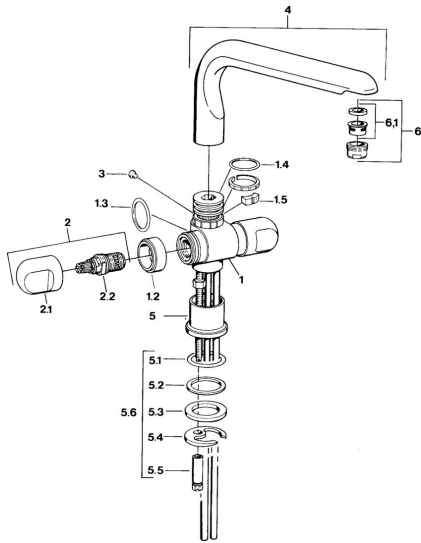

EAN: 4015474643482
static.hansa.com/0078210582

- Kuchyňa
- Dve ovládacie páky
- Stojanková
- Biela

Technické údaje

Technické vlastnosti

Dodávka teplej vody	max. +80°C
Pracovný tlak	0.5-10 bar
Materiál	Mosadz

Náhradné diely

SP00782105

	Názov	Kód
1.2	Dekoratívne krúžok Ukončené	59910797
1.4	O-krúžok, 32x2.5 Ukončené	59910233
1.5	Obmedzovač Ukončené	59910534
2.1	Rukoväť Ukončené	59910211
2.1	Rukoväť regulátora teploty Ukončené	59910210
2.2	Sedlo, G1/2	59905114
3	Upevňovacia skrutka, M4 Ukončené	59910234
5.1	O-krúžok, d 38x3.5	59910236
5.2	Tesnenie, 48x33.5x2	59902283
5.3	Trečí krúžok	59904893
5.4		59904765
5.5	Skrutka, M8x1, SW13	59904766
5.6	Upevňovací set	59910749
6	Aerator, M24x1 A Biela Ukončené	59905419
6	Aerator, M24x1 STD HC A	59902366
6	Aerator, M24x1 STD CC A Ušľachtilá mosadz Ukončené	59906580
6.1	Aerator, M22/24 A	59902081