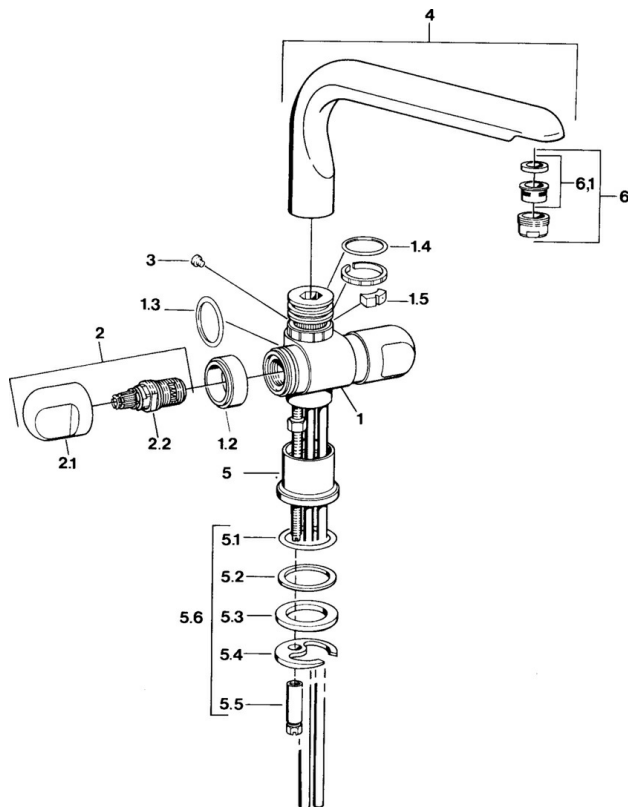

EAN: 4015474643482
static.hansa.com/0078210582

- Kuchyňa
- Dve ovládacie páky
- Stojanková
- Biela

Technické údaje

Technické vlastnosti

Dodávka teplej vody	max. +80°C
Pracovný tlak	0.5-10 bar
Materiál	Mosadz

Náhradné diely

SP00782105

	Názov	Kód
1.2	Dekoratívne krúžok Ukončené	59910797
1.4	O-krúžok, 32x2.5 Ukončené	59910233
1.5	Obmedzovač Ukončené	59910534
2.1	Rukoväť Ukončené	59910211
2.1	Rukoväť regulátora teploty Ukončené	59910210
2.2	Sedlo, G1/2	59905114
3	Upevňovacia skrutka, M4 Ukončené	59910234
5.1	O-krúžok, d 38x3.5	59910236
5.2	Tesnenie, 48x33.5x2	59902283
5.3	Trečí krúžok	59904893
5.4		59904765
5.5	Skrutka, M8x1, SW13	59904766
5.6	Upevňovací set	59910749
6	Aerator, M24x1 A Biela Ukončené	59905419
6	Aerator, M24x1 STD HC A	59902366
6	Aerator, M24x1 STD CC A Ušľachtilá mosadz Ukončené	59906580
6.1	Aerator, M22/24 A	59902081