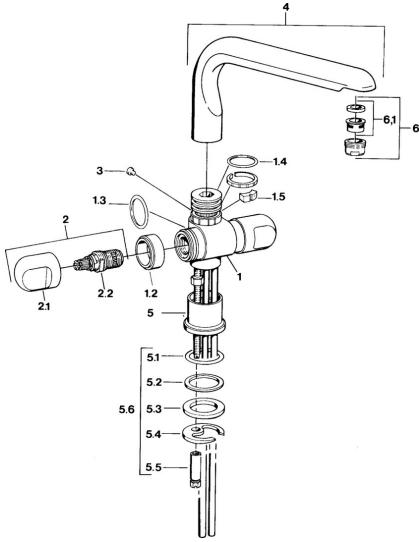

EAN: 4015474643482  
[static.hansa.com/0078210582](http://static.hansa.com/0078210582)

- Keuken
- Tweegreeps
- Wastafelmontage
- Wit

### Technische eigenschappen

Warmwatertoevoer	<b>max. +80°C</b>
Werkdruk	<b>0.5-10 bar</b>
Materiaal	<b>brass</b>

### Reserveonderdelen

### SP00782105

	<b>Naam</b>	<b>Code</b>
1.2	Decoratieve ring Chroom Stopgezet	59910797
1.4	O-ring, 32x2.5 Stopgezet	59910233
1.5	Temperatuurbegrenzer Stopgezet	59910534
2.1	Hendel Chroom Stopgezet	59910211
2.1	Temperatuur hendel Chroom Stopgezet	59910210
2.2	Binnenwerk, G1/2	59905114
3	Bevestigingsbout, M4 Stopgezet	59910234
5.1	O-ring, d 38x3.5	59910236
5.2	Dichting, 48x33.5x2	59902283
5.3	Glijring wit	59904893
5.4	Fixing plate	59904765
5.5	Schroef, M8x1, SW13	59904766
5.6	Bevestigingsset	59910749
6	Mousseur, M24x1 A Wit Stopgezet	59905419
6	Mousseur, M24x1 STD HC A Chroom	59902366
6	Mousseur, M24x1 STD CC A Edelmessing Stopgezet	59906580
6.1	Mousseur, M22/24 A	59902081