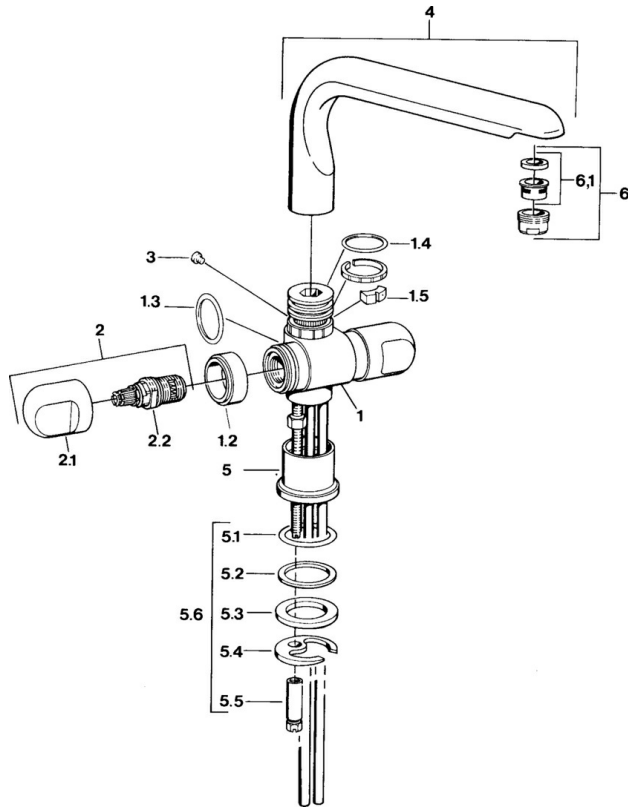

EAN: 4015474643482  
[static.hansa.com/0078210582](http://static.hansa.com/0078210582)

- Keuken
- Tweegreeps
- Wastafelmontage
- Wit

### Technische eigenschappen

Warmwatertoevoer	<b>max. +80°C</b>
Werkdruk	<b>0.5-10 bar</b>
Materiaal	<b>brass</b>

### Reserveonderdelen

### SP00782105

	<b>Naam</b>	<b>Code</b>
1.2	Decoratieve ring Chroom Stopgezet	59910797
1.4	O-ring, 32x2.5 Stopgezet	59910233
1.5	Temperatuurbegrenzer Stopgezet	59910534
2.1	Hendel Chroom Stopgezet	59910211
2.1	Temperatuur hendel Chroom Stopgezet	59910210
2.2	Binnenwerk, G1/2	59905114
3	Bevestigingsbout, M4 Stopgezet	59910234
5.1	O-ring, d 38x3.5	59910236
5.2	Dichting, 48x33.5x2	59902283
5.3	Glijring wit	59904893
5.4	Fixing plate	59904765
5.5	Schroef, M8x1, SW13	59904766
5.6	Bevestigingsset	59910749
6	Mousseur, M24x1 A Wit Stopgezet	59905419
6	Mousseur, M24x1 STD HC A Chroom	59902366
6	Mousseur, M24x1 STD CC A Edelmessing Stopgezet	59906580
6.1	Mousseur, M22/24 A	59902081