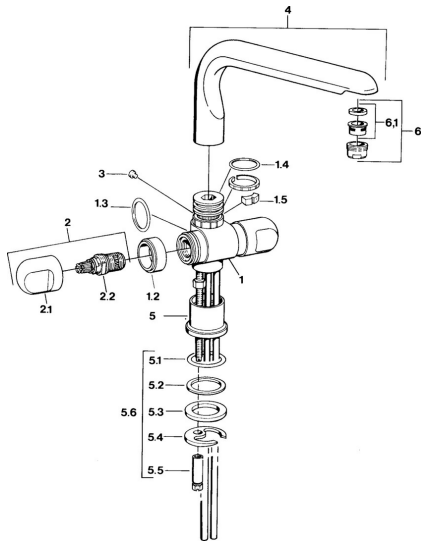

EAN: 4015474643482
static.hansa.com/0078210582

- Cucina
- A due maniglie
- Montaggio d'appoggio
- Bianco

Dati tecnici

Caratteristiche tecniche

Fornitura di acqua calda	max. +80°C
Pressione di esercizio	0.5-10 bar
Materiale	Ottone

Parti di ricambio

SP00782105

	Nome	Codice
1.2	Anello decorativo Cromo Fuori produzione	59910797
1.4	O-ring, 32x2.5 Fuori produzione	59910233
1.5	Pezzi di bloccaggio Fuori produzione	59910534
2.1	Maniglia Cromo Fuori produzione	59910211
2.1	Maniglia per regolazione della temperatura Cromo Fuori produzione	59910210
2.2	Vitone, G1/2	59905114
3	Bullone di fissaggio, M4 Fuori produzione	59910234
5.1	O-ring, d 38x3.5	59910236
5.2	Giunto, 48x33.5x2	59902283
5.3	Anello glassato	59904893
5.4	Fixing plate	59904765
5.5	Screw, M8x1, SW13	59904766
5.6	Set di fissaggio	59910749
6	Aeratore, M24x1 A Bianco Fuori produzione	59905419
6	Aeratore, M24x1 STD HC A Cromo	59902366
6	Aeratore, M24x1 STD CC A Ottone lucido Fuori produzione	59906580
6.1	Aeratore, M22/24 A	59902081