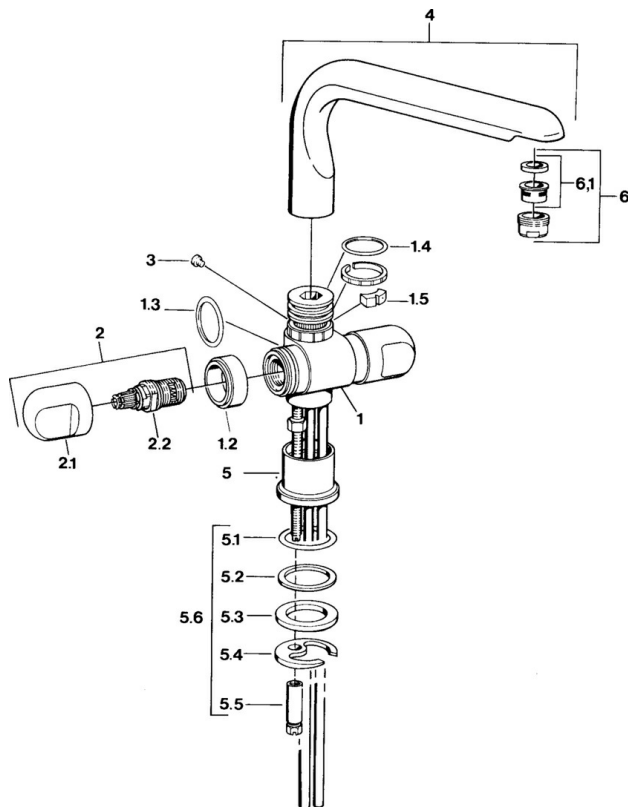

EAN: 4015474643482
static.hansa.com/0078210582

- Cucina
- A due maniglie
- Montaggio d'appoggio
- Bianco

Dati tecnici

Caratteristiche tecniche

Fornitura di acqua calda	max. +80°C
Pressione di esercizio	0.5-10 bar
Materiale	Ottone

Parti di ricambio

SP00782105

	Nome	Codice
1.2	Anello decorativo Cromo Fuori produzione	59910797
1.4	O-ring, 32x2.5 Fuori produzione	59910233
1.5	Pezzi di bloccaggio Fuori produzione	59910534
2.1	Maniglia Cromo Fuori produzione	59910211
2.1	Maniglia per regolazione della temperatura Cromo Fuori produzione	59910210
2.2	Vitone, G1/2	59905114
3	Bullone di fissaggio, M4 Fuori produzione	59910234
5.1	O-ring, d 38x3.5	59910236
5.2	Giunto, 48x33.5x2	59902283
5.3	Anello glassato	59904893
5.4	Fixing plate	59904765
5.5	Screw, M8x1, SW13	59904766
5.6	Set di fissaggio	59910749
6	Aeratore, M24x1 A Bianco Fuori produzione	59905419
6	Aeratore, M24x1 STD HC A Cromo	59902366
6	Aeratore, M24x1 STD CC A Ottone lucido Fuori produzione	59906580
6.1	Aeratore, M22/24 A	59902081