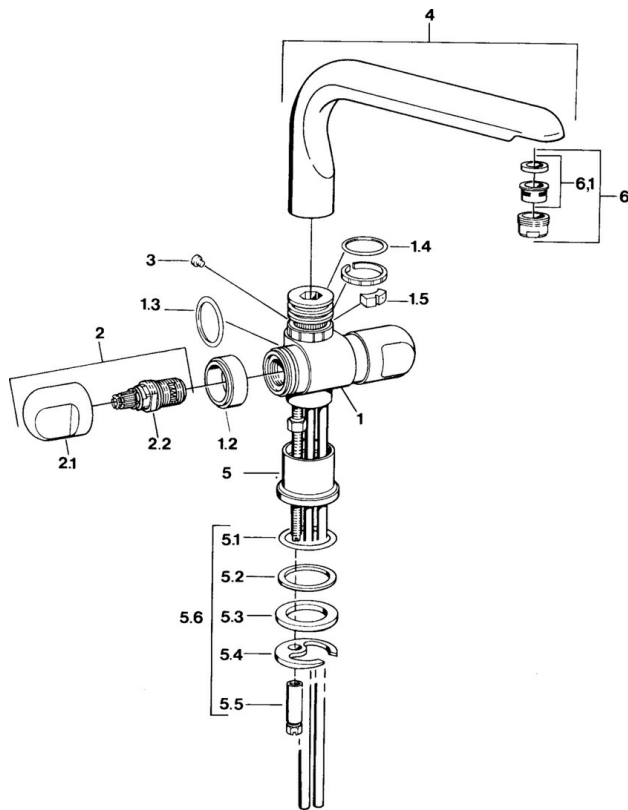

EAN: 4015474643482
static.hansa.com/0078210582

- Cuisine
- Double poignée
- Montage sur plaque
- Blanc

Caractéristiques techniques

Caractéristiques techniques

Alimentation en eau chaude	max. +80°C
Pression de service	0.5-10 bar
Matériau	brass

Pièces de rechange

SP00782105

	Nom	Code
1.2	Anneau décoratif Arrêté	59910797
1.4	Joint, 32x2.5 Arrêté	59910233
1.5	Limiteur Arrêté	59910534
2.1	Levier Arrêté	59910211
2.1	Croisillon réglage de température Arrêté	59910210
2.2	Tête, G1/2	59905114
3	Boulon de fixation, M4 Arrêté	59910234
5.1	Joint, d 38x3.5	59910236
5.2	Joint, 48x33.5x2	59902283
5.3	Bague glissante	59904893
5.4	Fixing plate	59904765
5.5	Vis, M8x1, SW13	59904766
5.6	Ensemble de fixation	59910749
6	Aérateur, M24x1 A Blanc Arrêté	59905419
6	Aérateur, M24x1 STD HC A	59902366
6	Aérateur, M24x1 STD CC A Laiton Arrêté	59906580
6.1	Aérateur, M22/24 A	59902081