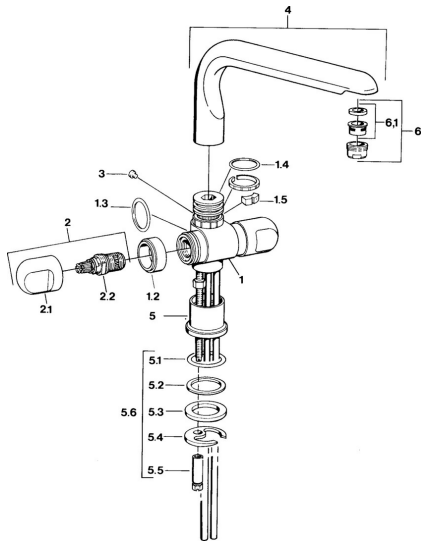

EAN: 4015474643482
static.hansa.com/0078210582

- Cuisine
- Double poignée
- Montage sur plaque
- Blanc

Caractéristiques techniques

Caractéristiques techniques

Alimentation en eau chaude	max. +80°C
Pression de service	0.5-10 bar
Matériau	brass

Pièces de rechange

SP00782105

	Nom	Code
1.2	Anneau décoratif Arrêté	59910797
1.4	Joint, 32x2.5 Arrêté	59910233
1.5	Limiteur Arrêté	59910534
2.1	Levier Arrêté	59910211
2.1	Croisillon réglage de température Arrêté	59910210
2.2	Tête, G1/2	59905114
3	Boulon de fixation, M4 Arrêté	59910234
5.1	Joint, d 38x3.5	59910236
5.2	Joint, 48x33.5x2	59902283
5.3	Bague glissante	59904893
5.4	Fixing plate	59904765
5.5	Vis, M8x1, SW13	59904766
5.6	Ensemble de fixation	59910749
6	Aérateur, M24x1 A Blanc Arrêté	59905419
6	Aérateur, M24x1 STD HC A	59902366
6	Aérateur, M24x1 STD CC A Laiton Arrêté	59906580
6.1	Aérateur, M22/24 A	59902081