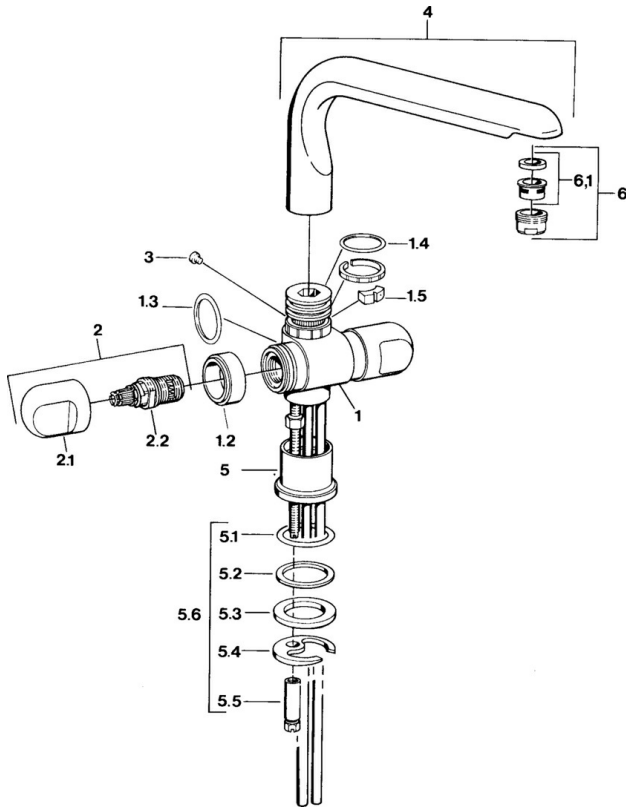

EAN: 4015474643482
static.hansa.com/0078210582

- Küche
- Zweigriff
- Standmontage
- Weiss

Technische Daten

Technische Eigenschaften

Warmwasserversorgung	max. +80°C
Arbeitsdruck	0.5-10 bar
Werkstoff	Messing

Ersatzteile

SP00782105

	Name	Art.-Nr.
1.2	Zierring Ausgelaufen	59910797
1.4	O-Ring, 32x2.5 Ausgelaufen	59910233
1.5	Begrenzer Ausgelaufen	59910534
2.1	Griff Ausgelaufen	59910211
2.1	Temperatureinstellgriff Ausgelaufen	59910210
2.2	Oberteil, G1/2	59905114
3	Befestigungsbolzen, M4 Ausgelaufen	59910234
5.1	O-Ring, d 38x3.5	59910236
5.2	Dichtung, 48x33.5x2	59902283
5.3	Gleitring	59904893
5.4	Befestigungsplatte	59904765
5.5	Schraube, M8x1, SW13	59904766
5.6	Befestigungssatz	59910749
6	Luftsprudler, M24x1 A Weiss Ausgelaufen	59905419
6	Luftsprudler, M24x1 STD HC A	59902366
6	Luftsprudler, M24x1 STD CC A Edelmessing Ausgelaufen	59906580
6.1	Luftsprudler, M22/24 A	59902081