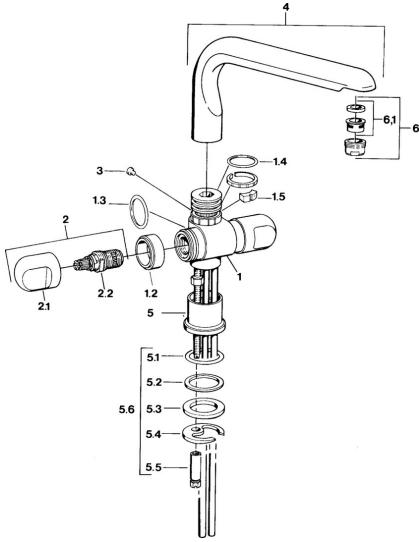

EAN: 4015474643482
static.hansa.com/0078210582

- Küche
- Zweigriff
- Standmontage
- Weiss

Technische Daten

Technische Eigenschaften

Warmwasserversorgung	max. +80°C
Arbeitsdruck	0.5-10 bar
Werkstoff	Messing

Ersatzteile

SP00782105

	Name	Art.-Nr.
1.2	Zierring Ausgelaufen	59910797
1.4	O-Ring, 32x2.5 Ausgelaufen	59910233
1.5	Begrenzer Ausgelaufen	59910534
2.1	Griff Ausgelaufen	59910211
2.1	Temperatureinstellgriff Ausgelaufen	59910210
2.2	Oberteil, G1/2	59905114
3	Befestigungsbolzen, M4 Ausgelaufen	59910234
5.1	O-Ring, d 38x3.5	59910236
5.2	Dichtung, 48x33.5x2	59902283
5.3	Gleitring	59904893
5.4	Befestigungsplatte	59904765
5.5	Schraube, M8x1, SW13	59904766
5.6	Befestigungssatz	59910749
6	Luftsprudler, M24x1 A Weiss Ausgelaufen	59905419
6	Luftsprudler, M24x1 STD HC A	59902366
6	Luftsprudler, M24x1 STD CC A Edelmessing Ausgelaufen	59906580
6.1	Luftsprudler, M22/24 A	59902081