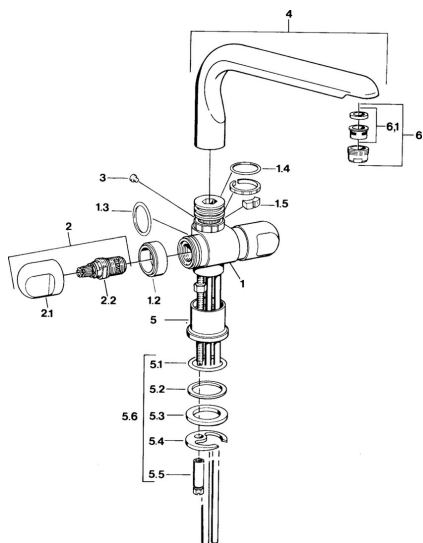

EAN: 4015474643482  
[static.hansa.com/0078210582](http://static.hansa.com/0078210582)

- Kuchyně
- Dvě ovládací páky
- Stojánková
- Bílá

### Technické vlastnosti

Zdroj teplé vody	max. +80°C
Pracovní tlak	0.5-10 bar
Materiál	Mosaz

### SP00782105

	Název	Kód
1.2	Dekorativní kroužek Ukončeno	59910797
1.4	O-kroužek, 32x2.5 Ukončeno	59910233
1.5	Omezovač Ukončeno	59910534
2.1	Ovládací páka Ukončeno	59910211
2.1	Ovladač regulátoru teploty Ukončeno	59910210
2.2	Vršek, G1/2	59905114
3	Upevňovací šroub, M4 Ukončeno	59910234
5.1	O-kroužek, d 38x3.5	59910236
5.2	Těsnění, 48x33.5x2	59902283
5.3	Kroužek	59904893
5.4	Upevňovací deska	59904765
5.5	Šroub, M8x1, SW13	59904766
5.6	Upevňovací set	59910749
6	Aerator, M24x1 A Bílá Ukončeno	59905419
6	Aerator, M24x1 STD HC A	59902366
6	Aerator, M24x1 STD CC A Ušlechtilá mosaz Ukončeno	59906580
6.1	Aerator, M22/24 A	59902081