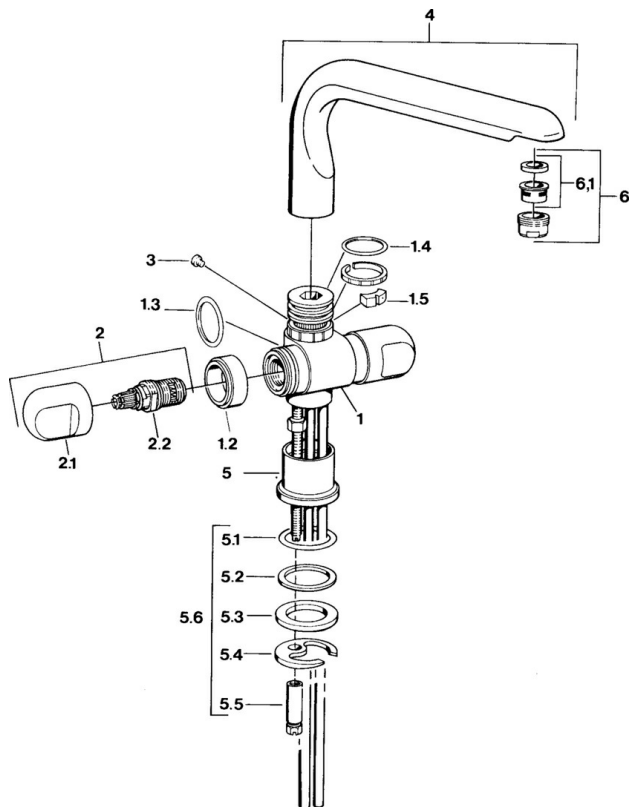

EAN: 4015474643482  
[static.hansa.com/0078210582](http://static.hansa.com/0078210582)

- Kuchyně
- Dvě ovládací páky
- Stojánková
- Bílá

### Technické vlastnosti

Zdroj teplé vody	max. +80°C
Pracovní tlak	0.5-10 bar
Materiál	Mosaz

### SP00782105

	Název	Kód
1.2	Dekorativní kroužek Ukončeno	59910797
1.4	O-kroužek, 32x2.5 Ukončeno	59910233
1.5	Omezovač Ukončeno	59910534
2.1	Ovládací páka Ukončeno	59910211
2.1	Ovladač regulátoru teploty Ukončeno	59910210
2.2	Vršek, G1/2	59905114
3	Upevňovací šroub, M4 Ukončeno	59910234
5.1	O-kroužek, d 38x3.5	59910236
5.2	Těsnění, 48x33.5x2	59902283
5.3	Kroužek	59904893
5.4	Upevňovací deska	59904765
5.5	Šroub, M8x1, SW13	59904766
5.6	Upevňovací set	59910749
6	Aerator, M24x1 A Bílá Ukončeno	59905419
6	Aerator, M24x1 STD HC A	59902366
6	Aerator, M24x1 STD CC A Ušlechtilá mosaz Ukončeno	59906580
6.1	Aerator, M22/24 A	59902081