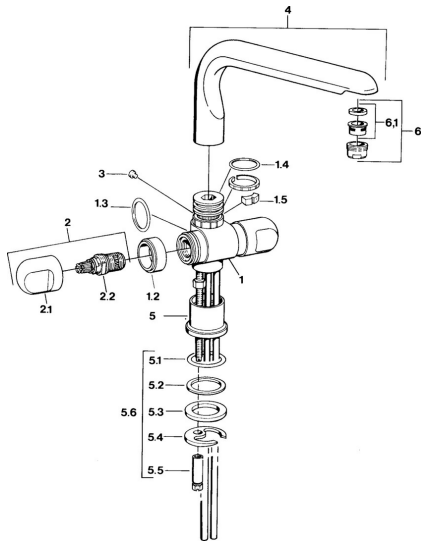

EAN: 4015474606494
static.hansa.com/0078210569

- Kuchyňa
- Dve ovládacie páky
- Stojanková

Technické údaje

Technické vlastnosti

Dodávka teplej vody	max. +80°C
Pracovný tlak	0.5-10 bar
Materiál	Mosadz

Náhradné diely

SP00782105

	Názov	Kód
1.2	Dekoratívne krúžok Ukončené	59910797
1.4	O-krúžok, 32x2.5 Ukončené	59910233
1.5	Obmedzovač Ukončené	59910534
2.1	Rukoväť Ukončené	59910211
2.1	Rukoväť regulátora teploty Ukončené	59910210
2.2	Sedlo, G1/2	59905114
3	Upevňovacia skrutka, M4 Ukončené	59910234
5.1	O-krúžok, d 38x3.5	59910236
5.2	Tesnenie, 48x33.5x2	59902283
5.3	Trečí krúžok	59904893
5.4		59904765
5.5	Skrutka, M8x1, SW13	59904766
5.6	Upevňovací set	59910749
6	Aerator, M24x1 A Biela Ukončené	59905419
6	Aerator, M24x1 STD HC A	59902366
6	Aerator, M24x1 STD CC A Ušľachtilá mosadz Ukončené	59906580
6.1	Aerator, M22/24 A	59902081