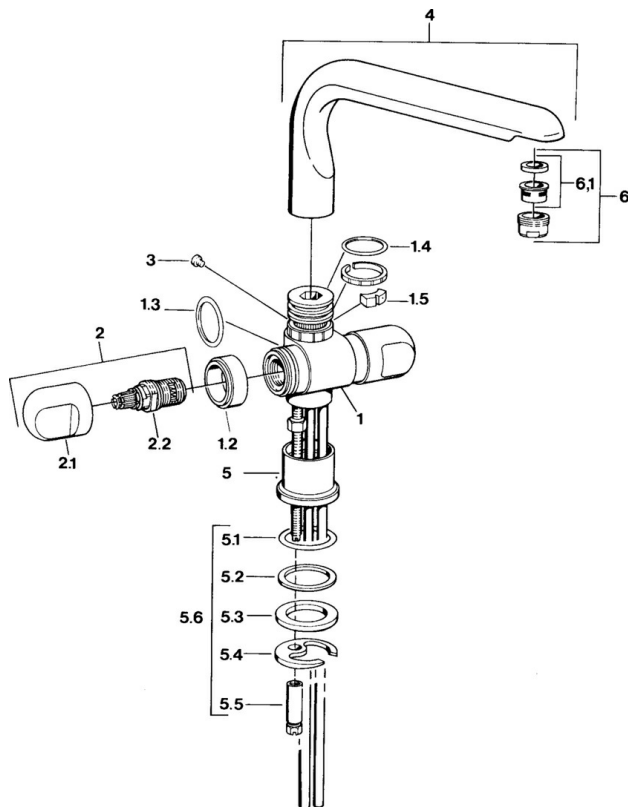

EAN: 4015474606494
static.hansa.com/0078210569

- Kuchyňa
- Dve ovládacie páky
- Stojanková

Technické údaje

Technické vlastnosti

Dodávka teplej vody	max. +80°C
Pracovný tlak	0.5-10 bar
Materiál	Mosadz

Náhradné diely

SP00782105

	Názov	Kód
1.2	Dekoratívne krúžok Ukončené	59910797
1.4	O-krúžok, 32x2.5 Ukončené	59910233
1.5	Obmedzovač Ukončené	59910534
2.1	Rukoväť Ukončené	59910211
2.1	Rukoväť regulátora teploty Ukončené	59910210
2.2	Sedlo, G1/2	59905114
3	Upevňovacia skrutka, M4 Ukončené	59910234
5.1	O-krúžok, d 38x3.5	59910236
5.2	Tesnenie, 48x33.5x2	59902283
5.3	Trečí krúžok	59904893
5.4		59904765
5.5	Skrutka, M8x1, SW13	59904766
5.6	Upevňovací set	59910749
6	Aerator, M24x1 A Biela Ukončené	59905419
6	Aerator, M24x1 STD HC A	59902366
6	Aerator, M24x1 STD CC A Ušľachtilá mosadz Ukončené	59906580
6.1	Aerator, M22/24 A	59902081