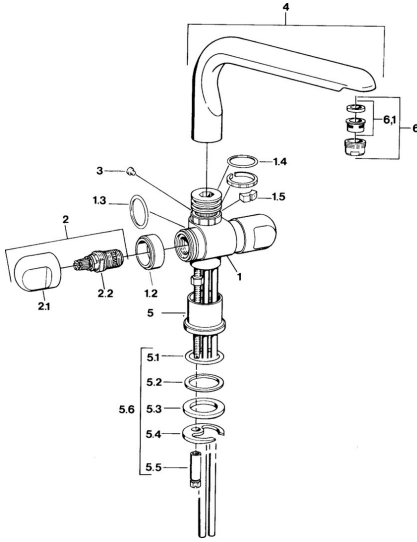

EAN: 4015474606494  
[static.hansa.com/0078210569](http://static.hansa.com/0078210569)

- Cucina
- A due maniglie
- Montaggio d'appoggio

### Caratteristiche tecniche

Fornitura di acqua calda	<b>max. +80°C</b>
Pressione di esercizio	<b>0.5-10 bar</b>
Materiale	<b>Ottone</b>

### Parti di ricambio

### SP00782105

	<b>Nome</b>	<b>Codice</b>
1.2	Anello decorativo Cromo Fuori produzione	59910797
1.4	O-ring, 32x2.5 Fuori produzione	59910233
1.5	Pezzi di bloccaggio Fuori produzione	59910534
2.1	Maniglia Cromo Fuori produzione	59910211
2.1	Maniglia per regolazione della temperatura Cromo Fuori produzione	59910210
2.2	Vitone, G1/2	59905114
3	Bullone di fissaggio, M4 Fuori produzione	59910234
5.1	O-ring, d 38x3.5	59910236
5.2	Giunto, 48x33.5x2	59902283
5.3	Anello glassato	59904893
5.4	Fixing plate	59904765
5.5	Screw, M8x1, SW13	59904766
5.6	Set di fissaggio	59910749
6	Aereatore, M24x1 A Bianco Fuori produzione	59905419
6	Aereatore, M24x1 STD HC A Cromo	59902366
6	Aereatore, M24x1 STD CC A Ottone lucido Fuori produzione	59906580
6.1	Aereatore, M22/24 A	59902081