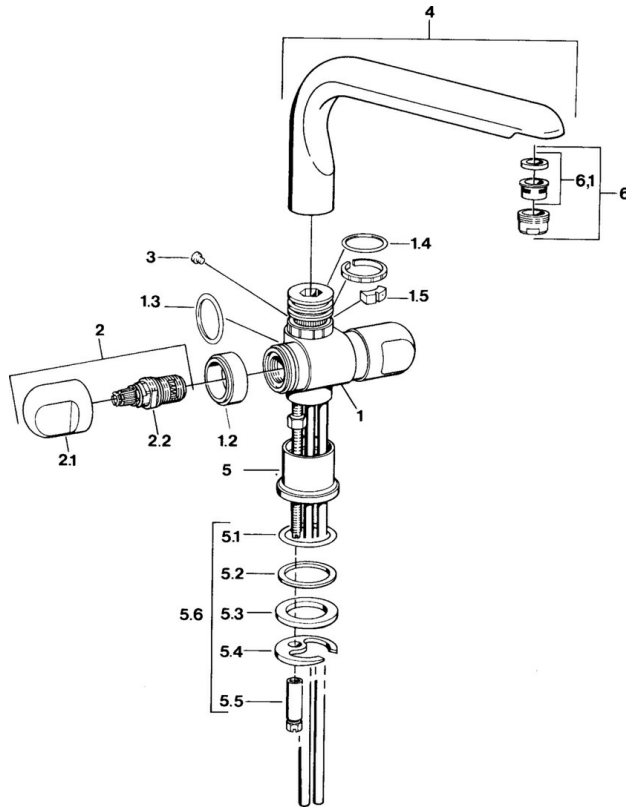

EAN: 4015474606494  
[static.hansa.com/0078210569](http://static.hansa.com/0078210569)

- Cucina
- A due maniglie
- Montaggio d'appoggio

### Caratteristiche tecniche

Fornitura di acqua calda	<b>max. +80°C</b>
Pressione di esercizio	<b>0.5-10 bar</b>
Materiale	<b>Ottone</b>

### Parti di ricambio

### SP00782105

	<b>Nome</b>	<b>Codice</b>
1.2	Anello decorativo Cromo Fuori produzione	59910797
1.4	O-ring, 32x2.5 Fuori produzione	59910233
1.5	Pezzi di bloccaggio Fuori produzione	59910534
2.1	Maniglia Cromo Fuori produzione	59910211
2.1	Maniglia per regolazione della temperatura Cromo Fuori produzione	59910210
2.2	Vitone, G1/2	59905114
3	Bullone di fissaggio, M4 Fuori produzione	59910234
5.1	O-ring, d 38x3.5	59910236
5.2	Giunto, 48x33.5x2	59902283
5.3	Anello glassato	59904893
5.4	Fixing plate	59904765
5.5	Screw, M8x1, SW13	59904766
5.6	Set di fissaggio	59910749
6	Aereatore, M24x1 A Bianco Fuori produzione	59905419
6	Aereatore, M24x1 STD HC A Cromo	59902366
6	Aereatore, M24x1 STD CC A Ottone lucido Fuori produzione	59906580
6.1	Aereatore, M22/24 A	59902081