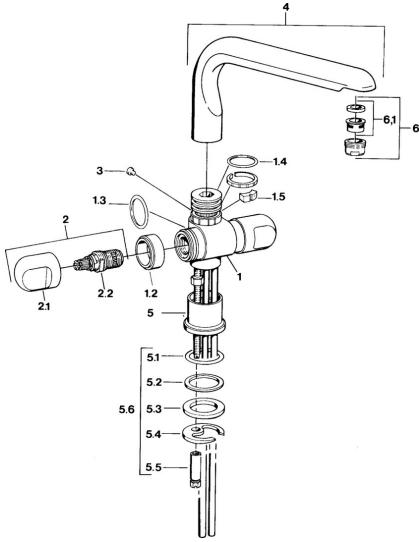

EAN: 4015474606494
static.hansa.com/0078210569

- Cuisine
- Double poignée
- Montage sur plaque

Caractéristiques techniques

Caractéristiques techniques

Alimentation en eau chaude	max. +80°C
Pression de service	0.5-10 bar
Matériau	brass

Pièces de rechange

SP00782105

	Nom	Code
1.2	Anneau décoratif Arrêté	59910797
1.4	Joint, 32x2.5 Arrêté	59910233
1.5	Limiteur Arrêté	59910534
2.1	Levier Arrêté	59910211
2.1	Croisillon réglage de température Arrêté	59910210
2.2	Tête, G1/2	59905114
3	Boulon de fixation, M4 Arrêté	59910234
5.1	Joint, d 38x3.5	59910236
5.2	Joint, 48x33.5x2	59902283
5.3	Bague glissante	59904893
5.4	Fixing plate	59904765
5.5	Vis, M8x1, SW13	59904766
5.6	Ensemble de fixation	59910749
6	Aérateur, M24x1 A Blanc Arrêté	59905419
6	Aérateur, M24x1 STD HC A	59902366
6	Aérateur, M24x1 STD CC A Laiton Arrêté	59906580
6.1	Aérateur, M22/24 A	59902081