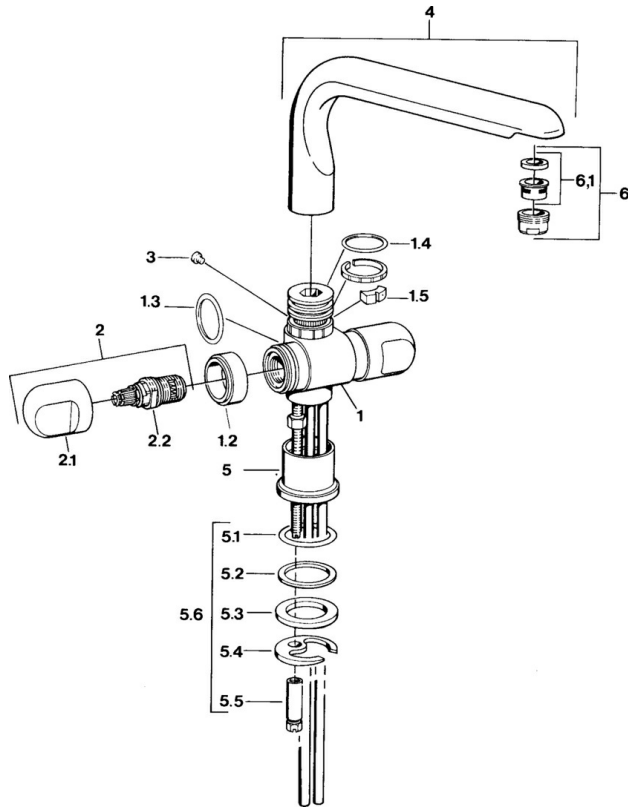

EAN: 4015474606494
static.hansa.com/0078210569

- Cuisine
- Double poignée
- Montage sur plaque

Caractéristiques techniques

Caractéristiques techniques

Alimentation en eau chaude	max. +80°C
Pression de service	0.5-10 bar
Matériau	brass

Pièces de rechange

SP00782105

	Nom	Code
1.2	Anneau décoratif Arrêté	59910797
1.4	Joint, 32x2.5 Arrêté	59910233
1.5	Limiteur Arrêté	59910534
2.1	Levier Arrêté	59910211
2.1	Croisillon réglage de température Arrêté	59910210
2.2	Tête, G1/2	59905114
3	Boulon de fixation, M4 Arrêté	59910234
5.1	Joint, d 38x3.5	59910236
5.2	Joint, 48x33.5x2	59902283
5.3	Bague glissante	59904893
5.4	Fixing plate	59904765
5.5	Vis, M8x1, SW13	59904766
5.6	Ensemble de fixation	59910749
6	Aérateur, M24x1 A Blanc Arrêté	59905419
6	Aérateur, M24x1 STD HC A	59902366
6	Aérateur, M24x1 STD CC A Laiton Arrêté	59906580
6.1	Aérateur, M22/24 A	59902081