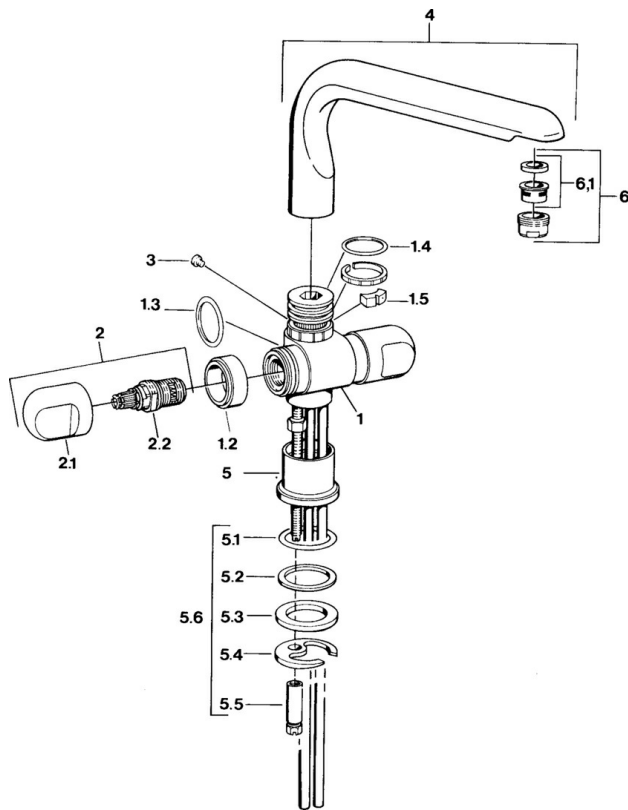

EAN: 4015474594173  
[static.hansa.com/00782105](http://static.hansa.com/00782105)

- Kuchyňa
- Dve ovládacie páky
- Stojanková
- Chróm

### Technické vlastnosti

Dodávka teplej vody	<b>max. +80°C</b>
Pracovný tlak	<b>0.5-10 bar</b>
Materiál	<b>Mosadz</b>

### SP00782105

	Názov	Kód
1.2	Dekoratívne krúžok Ukončené	59910797
1.4	O-krúžok, 32x2.5 Ukončené	59910233
1.5	Obmedzovač Ukončené	59910534
2.1	Rukoväť Ukončené	59910211
2.1	Rukoväť regulátora teploty Ukončené	59910210
2.2	Sedlo, G1/2	59905114
3	Upevňovacia skrutka, M4 Ukončené	59910234
5.1	O-krúžok, d 38x3.5	59910236
5.2	Tesnenie, 48x33.5x2	59902283
5.3	Trečí krúžok	59904893
5.4		59904765
5.5	Skrutka, M8x1, SW13	59904766
5.6	Upevňovací set	59910749
6	Aerator, M24x1 A Biela Ukončené	59905419
6	Aerator, M24x1 STD HC A	59902366
6	Aerator, M24x1 STD CC A Ušľachtilá mosadz Ukončené	59906580
6.1	Aerator, M22/24 A	59902081