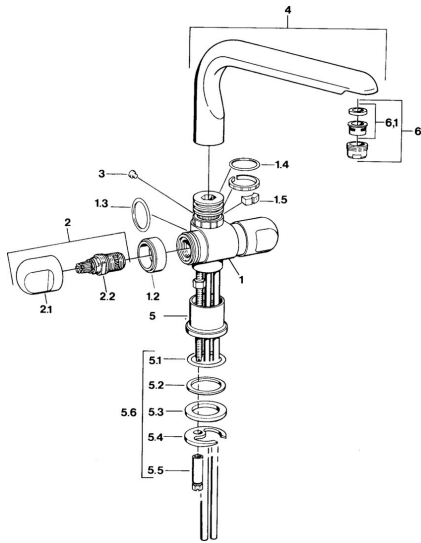

EAN: 4015474594173  
[static.hansa.com/00782105](http://static.hansa.com/00782105)

- Kuchyňa
- Dve ovládacie páky
- Stojanková
- Chróm

### Technické vlastnosti

Dodávka teplej vody	<b>max. +80°C</b>
Pracovný tlak	<b>0.5-10 bar</b>
Materiál	<b>Mosadz</b>

### SP00782105

	Názov	Kód
1.2	Dekoratívne krúžok Ukončené	59910797
1.4	O-krúžok, 32x2.5 Ukončené	59910233
1.5	Obmedzovač Ukončené	59910534
2.1	Rukoväť Ukončené	59910211
2.1	Rukoväť regulátora teploty Ukončené	59910210
2.2	Sedlo, G1/2	59905114
3	Upevňovacia skrutka, M4 Ukončené	59910234
5.1	O-krúžok, d 38x3.5	59910236
5.2	Tesnenie, 48x33.5x2	59902283
5.3	Trečí krúžok	59904893
5.4		59904765
5.5	Skrutka, M8x1, SW13	59904766
5.6	Upevňovací set	59910749
6	Aerator, M24x1 A Biela Ukončené	59905419
6	Aerator, M24x1 STD HC A	59902366
6	Aerator, M24x1 STD CC A Ušľachtilá mosadz Ukončené	59906580
6.1	Aerator, M22/24 A	59902081