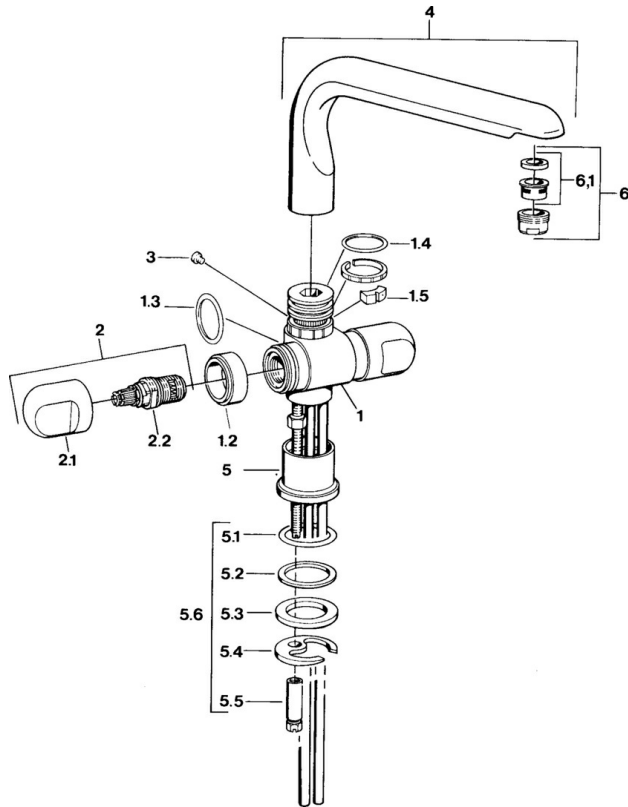

EAN: 4015474594173
static.hansa.com/00782105

- Keuken
- Tweegreeps
- Wastafelmontage
- Chroom

Technische gegevens

Technische eigenschappen

Warmwatertoevoer	max. +80°C
Werkdruk	0.5-10 bar
Materiaal	brass

Reserveonderdelen

SP00782105

	Naam	Code
1.2	Decoratieve ring Chroom Stopgezet	59910797
1.4	O-ring, 32x2.5 Stopgezet	59910233
1.5	Temperatuurbegrenzer Stopgezet	59910534
2.1	Hendel Chroom Stopgezet	59910211
2.1	Temperatuur hendel Chroom Stopgezet	59910210
2.2	Binnenwerk, G1/2	59905114
3	Bevestigingsbout, M4 Stopgezet	59910234
5.1	O-ring, d 38x3.5	59910236
5.2	Dichting, 48x33.5x2	59902283
5.3	Glijring wit	59904893
5.4	Fixing plate	59904765
5.5	Schroef, M8x1, SW13	59904766
5.6	Bevestigingsset	59910749
6	Mousseur, M24x1 A Wit Stopgezet	59905419
6	Mousseur, M24x1 STD HC A Chroom	59902366
6	Mousseur, M24x1 STD CC A Edelmessing Stopgezet	59906580
6.1	Mousseur, M22/24 A	59902081