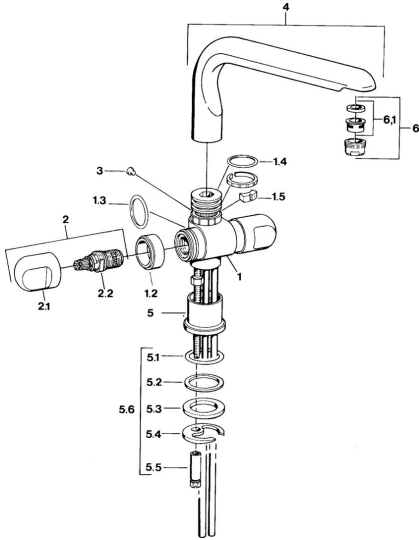

EAN: 4015474594173
static.hansa.com/00782105

- Keuken
- Tweegreeps
- Wastafelmontage
- Chroom

Technische gegevens

Technische eigenschappen

Warmwatertoevoer	max. +80°C
Werkdruk	0.5-10 bar
Materiaal	brass

Reserveonderdelen

SP00782105

	Naam	Code
1.2	Decoratieve ring Chroom Stopgezet	59910797
1.4	O-ring, 32x2.5 Stopgezet	59910233
1.5	Temperatuurbegrenzer Stopgezet	59910534
2.1	Hendel Chroom Stopgezet	59910211
2.1	Temperatuur hendel Chroom Stopgezet	59910210
2.2	Binnenwerk, G1/2	59905114
3	Bevestigingsbout, M4 Stopgezet	59910234
5.1	O-ring, d 38x3.5	59910236
5.2	Dichting, 48x33.5x2	59902283
5.3	Glijring wit	59904893
5.4	Fixing plate	59904765
5.5	Schroef, M8x1, SW13	59904766
5.6	Bevestigingsset	59910749
6	Mousseur, M24x1 A Wit Stopgezet	59905419
6	Mousseur, M24x1 STD HC A Chroom	59902366
6	Mousseur, M24x1 STD CC A Edelmessing Stopgezet	59906580
6.1	Mousseur, M22/24 A	59902081