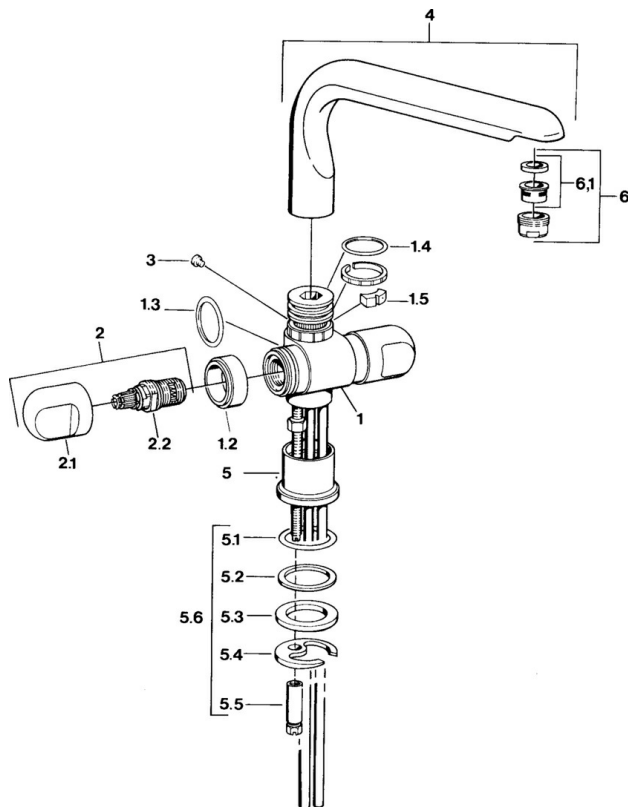

EAN: 4015474594173
static.hansa.com/00782105

- Cucina
- A due maniglie
- Montaggio d'appoggio
- Cromo

Dati tecnici

Caratteristiche tecniche

Fornitura di acqua calda	max. +80°C
Pressione di esercizio	0.5-10 bar
Materiale	Ottone

Parti di ricambio

SP00782105

	Nome	Codice
1.2	Anello decorativo Cromo Fuori produzione	59910797
1.4	O-ring, 32x2.5 Fuori produzione	59910233
1.5	Pezzi di bloccaggio Fuori produzione	59910534
2.1	Maniglia Cromo Fuori produzione	59910211
2.1	Maniglia per regolazione della temperatura Cromo Fuori produzione	59910210
2.2	Vitone, G1/2	59905114
3	Bullone di fissaggio, M4 Fuori produzione	59910234
5.1	O-ring, d 38x3.5	59910236
5.2	Giunto, 48x33.5x2	59902283
5.3	Anello glassato	59904893
5.4	Fixing plate	59904765
5.5	Screw, M8x1, SW13	59904766
5.6	Set di fissaggio	59910749
6	Aeratore, M24x1 A Bianco Fuori produzione	59905419
6	Aeratore, M24x1 STD HC A Cromo	59902366
6	Aeratore, M24x1 STD CC A Ottone lucido Fuori produzione	59906580
6.1	Aeratore, M22/24 A	59902081