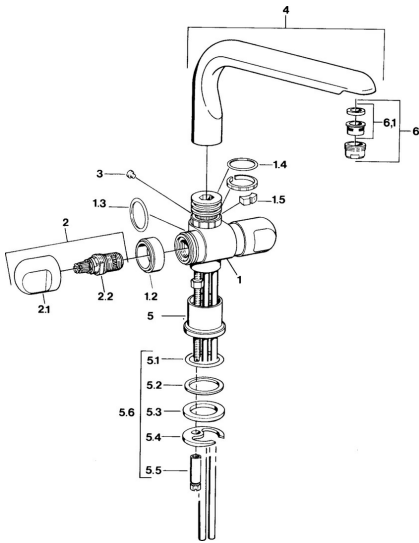

EAN: 4015474594173
static.hansa.com/00782105

- Cucina
- A due maniglie
- Montaggio d'appoggio
- Cromo

Dati tecnici

Caratteristiche tecniche

Fornitura di acqua calda	max. +80°C
Pressione di esercizio	0.5-10 bar
Materiale	Ottone

Parti di ricambio

SP00782105

	Nome	Codice
1.2	Anello decorativo Cromo Fuori produzione	59910797
1.4	O-ring, 32x2.5 Fuori produzione	59910233
1.5	Pezzi di bloccaggio Fuori produzione	59910534
2.1	Maniglia Cromo Fuori produzione	59910211
2.1	Maniglia per regolazione della temperatura Cromo Fuori produzione	59910210
2.2	Vitone, G1/2	59905114
3	Bullone di fissaggio, M4 Fuori produzione	59910234
5.1	O-ring, d 38x3.5	59910236
5.2	Giunto, 48x33.5x2	59902283
5.3	Anello glassato	59904893
5.4	Fixing plate	59904765
5.5	Screw, M8x1, SW13	59904766
5.6	Set di fissaggio	59910749
6	Aeratore, M24x1 A Bianco Fuori produzione	59905419
6	Aeratore, M24x1 STD HC A Cromo	59902366
6	Aeratore, M24x1 STD CC A Ottone lucido Fuori produzione	59906580
6.1	Aeratore, M22/24 A	59902081