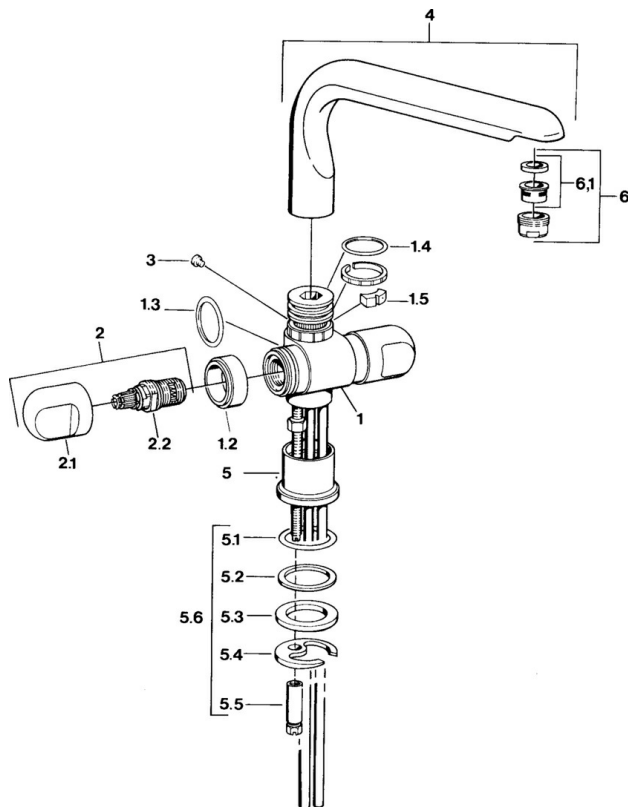

EAN: 4015474594173
static.hansa.com/00782105

- Küche
- Zweigriff
- Standmontage
- Chrom

Technische Daten

Technische Eigenschaften

Warmwasserversorgung	max. +80°C
Arbeitsdruck	0.5-10 bar
Werkstoff	Messing

Ersatzteile

SP00782105

	Name	Art.-Nr.
1.2	Zierring Ausgelaufen	59910797
1.4	O-Ring, 32x2.5 Ausgelaufen	59910233
1.5	Begrenzer Ausgelaufen	59910534
2.1	Griff Ausgelaufen	59910211
2.1	Temperatureinstellgriff Ausgelaufen	59910210
2.2	Oberteil, G1/2	59905114
3	Befestigungsbolzen, M4 Ausgelaufen	59910234
5.1	O-Ring, d 38x3.5	59910236
5.2	Dichtung, 48x33.5x2	59902283
5.3	Gleitring	59904893
5.4	Befestigungsplatte	59904765
5.5	Schraube, M8x1, SW13	59904766
5.6	Befestigungssatz	59910749
6	Luftsprudler, M24x1 A Weiss Ausgelaufen	59905419
6	Luftsprudler, M24x1 STD HC A	59902366
6	Luftsprudler, M24x1 STD CC A Edelmessing Ausgelaufen	59906580
6.1	Luftsprudler, M22/24 A	59902081