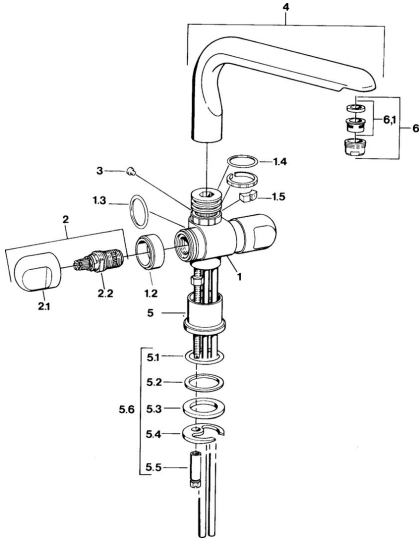

EAN: 4015474594173
static.hansa.com/00782105

- Küche
- Zweigriff
- Standmontage
- Chrom

Technische Daten

Technische Eigenschaften

Warmwasserversorgung	max. +80°C
Arbeitsdruck	0.5-10 bar
Werkstoff	Messing

Ersatzteile

SP00782105

	Name	Art.-Nr.
1.2	Zierring Ausgelaufen	59910797
1.4	O-Ring, 32x2.5 Ausgelaufen	59910233
1.5	Begrenzer Ausgelaufen	59910534
2.1	Griff Ausgelaufen	59910211
2.1	Temperatureinstellgriff Ausgelaufen	59910210
2.2	Oberteil, G1/2	59905114
3	Befestigungsbolzen, M4 Ausgelaufen	59910234
5.1	O-Ring, d 38x3.5	59910236
5.2	Dichtung, 48x33.5x2	59902283
5.3	Gleitring	59904893
5.4	Befestigungsplatte	59904765
5.5	Schraube, M8x1, SW13	59904766
5.6	Befestigungssatz	59910749
6	Luftsprudler, M24x1 A Weiss Ausgelaufen	59905419
6	Luftsprudler, M24x1 STD HC A	59902366
6	Luftsprudler, M24x1 STD CC A Edelmessing Ausgelaufen	59906580
6.1	Luftsprudler, M22/24 A	59902081