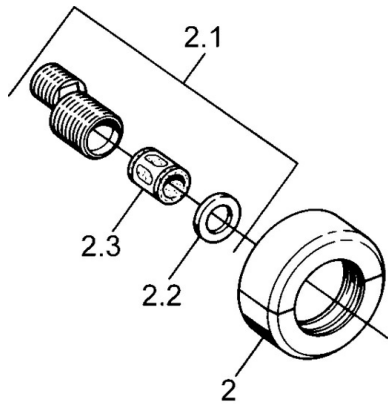

EAN: 4015474630369
static.hansa.com/0075010594

- Riešenia pre sprchy
- Termostatická
- Nástenná montáž
- Ušľachtilá mosadz
- Spätný ventil (-y)
- Tlmiče

Technické údaje

Technické vlastnosti

Dodávka teplej vody
Pracovný tlak
Spätná klapka (STN EN 1717)

max. +80°C
0.5-10 bar
EB

Náhradné diely

SP00750105

	Názov	Kód
1.1	Spätný ventil	59905714
1.2	Dekoratívne krúžok Ukončené	59910797
2	Sada krycích ružíc (2 ks) Ukončené	59911022
2.1	Excentrická spojka, G3/4xG1/2, DN15	59910254
2.2	Tesniaci krúžok, 23.9x15.2x2	59902689
2.3	Tlmič	59904792
3.1	Rukoväť Ukončené	59910211
3.1	Rukoväť regulátora teploty Ukončené	59910210
3.2	Sedlo, G1/2	59905114