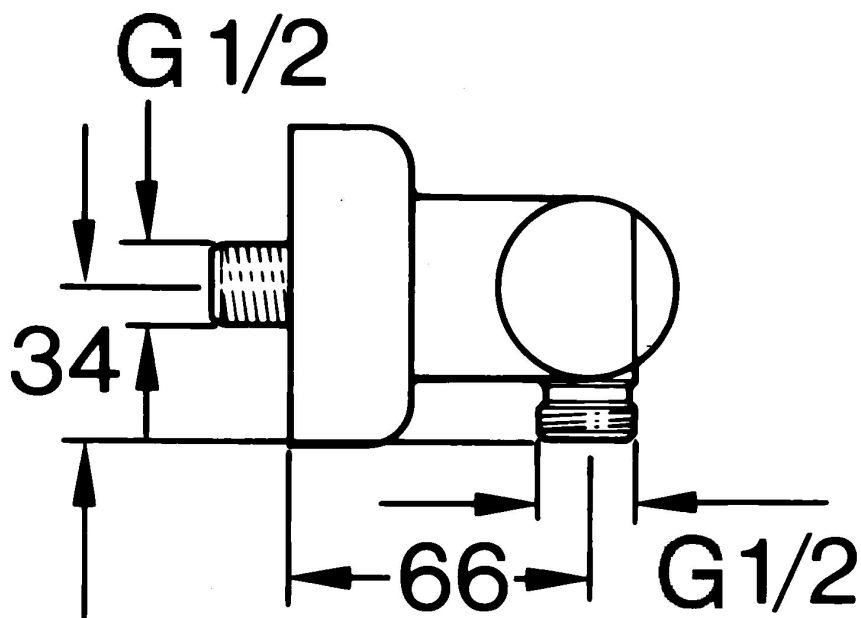

EAN: 4015474630369
static.hansa.com/0075010594

- Riešenia pre sprchy
- Termostatická
- Nástenná montáž
- Ušľachtilá mosadz
- Spätný ventil (-y)
- Tlmiče

Technické údaje

Technické vlastnosti

Dodávka teplej vody
Pracovný tlak
Spätná klapka (STN EN 1717)

max. +80°C
0.5-10 bar
EB

Náhradné diely

SP00750105

	Názov	Kód
1.1	Spätný ventil	59905714
1.2	Dekoratívne krúžok Ukončené	59910797
2	Sada krycích ružíc (2 ks) Ukončené	59911022
2.1	Excentrická spojka, G3/4xG1/2, DN15	59910254
2.2	Tesniaci krúžok, 23.9x15.2x2	59902689
2.3	Tlmič	59904792
3.1	Rukoväť Ukončené	59910211
3.1	Rukoväť regulátora teploty Ukončené	59910210
3.2	Sedlo, G1/2	59905114