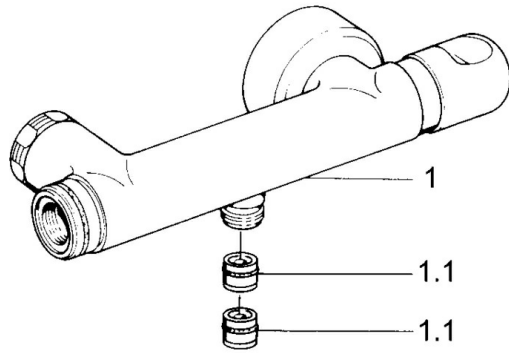

EAN: 4015474630369
static.hansa.com/0075010594

- Riešenia pre sprchy
- Termostatická
- Nástenná montáž
- Ušľachtilá mosadz
- Spätný ventil (-y)
- Tlmiče

Technické údaje

Technické vlastnosti

Dodávka teplej vody
Pracovný tlak
Spätná klapka (STN EN 1717)

max. +80°C
0.5-10 bar
EB

Náhradné diely

SP00750105

	Názov	Kód
1.1	Spätný ventil	59905714
1.2	Dekoratívne krúžok Ukončené	59910797
2	Sada krycích ružíc (2 ks) Ukončené	59911022
2.1	Excentrická spojka, G3/4xG1/2, DN15	59910254
2.2	Tesniaci krúžok, 23.9x15.2x2	59902689
2.3	Tlmič	59904792
3.1	Rukoväť Ukončené	59910211
3.1	Rukoväť regulátora teploty Ukončené	59910210
3.2	Sedlo, G1/2	59905114