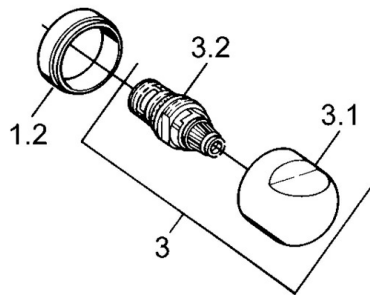

EAN: 4015474630369
static.hansa.com/0075010594

- Riešenia pre sprchy
- Termostatická
- Nástenná montáž
- Ušľachtilá mosadz
- Spätný ventil (-y)
- Tlmiče

Technické údaje

Technické vlastnosti

Dodávka teplej vody
Pracovný tlak
Spätná klapka (STN EN 1717)

max. +80°C
0.5-10 bar
EB

Náhradné diely

SP00750105

	Názov	Kód
1.1	Spätný ventil	59905714
1.2	Dekoratívne krúžok Ukončené	59910797
2	Sada krycích ružíc (2 ks) Ukončené	59911022
2.1	Excentrická spojka, G3/4xG1/2, DN15	59910254
2.2	Tesniaci krúžok, 23.9x15.2x2	59902689
2.3	Tlmič	59904792
3.1	Rukoväť Ukončené	59910211
3.1	Rukoväť regulátora teploty Ukončené	59910210
3.2	Sedlo, G1/2	59905114