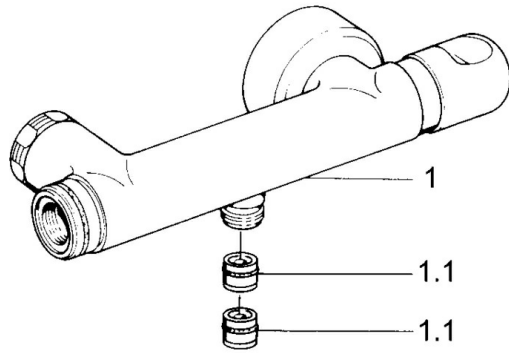

EAN: 4015474630369
static.hansa.com/0075010594

- Douche oplossingen
- Thermostatisch
- Wandmontage
- Edelmessing
- Terugslagklep
- Geluïdsdemper(s)

Technische gegevens

Technische eigenschappen

Warmwatertoevoer	max. +80°C
Werkdruk	0.5-10 bar
Terugstroom beveiliging (EN1717)	EB

Reserveonderdelen

SP00750105

	Naam	Code
1.1	Terugslagklep	59905714
1.2	Decoratieve ring Chrom Stopgezet	59910797
2	Opbouwdeel Chrom Stopgezet	59911022
2.1	Excentrieke aansluiting, G3/4xG1/2, DN15	59910254
2.2	Borgring, 23.9x15.2x2	59902689
2.3	Geluiddemper	59904792
3.1	Hendel Chrom Stopgezet	59910211
3.1	Temperatuur hendel Chrom Stopgezet	59910210
3.2	Binnenwerk, G1/2	59905114