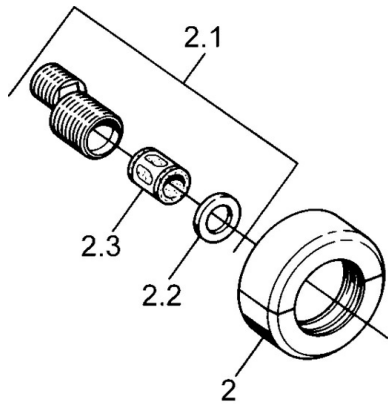

EAN: 4015474630369
static.hansa.com/0075010594

- Douche oplossingen
- Thermostatisch
- Wandmontage
- Edelmessing
- Terugslagklep
- Geluïdsdemper(s)

Technische gegevens

Technische eigenschappen

Warmwatertoevoer	max. +80°C
Werkdruk	0.5-10 bar
Terugstroom beveiliging (EN1717)	EB

Reserveonderdelen

SP00750105

	Naam	Code
1.1	Terugslagklep	59905714
1.2	Decoratieve ring Chrom Stopgezet	59910797
2	Opbouwdeel Chrom Stopgezet	59911022
2.1	Excentrieke aansluiting, G3/4xG1/2, DN15	59910254
2.2	Borgring, 23.9x15.2x2	59902689
2.3	Geluiddemper	59904792
3.1	Hendel Chrom Stopgezet	59910211
3.1	Temperatuur hendel Chrom Stopgezet	59910210
3.2	Binnenwerk, G1/2	59905114