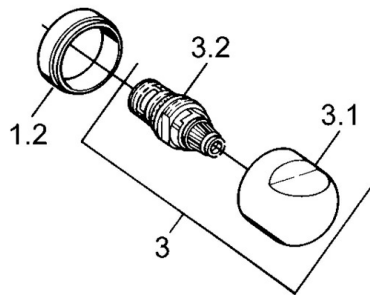

EAN: 4015474630369
static.hansa.com/0075010594

- Douche oplossingen
- Thermostatisch
- Wandmontage
- Edelmessing
- Terugslagklep
- Geluïdsdemper(s)

Technische gegevens

Technische eigenschappen

Warmwatertoevoer	max. +80°C
Werkdruk	0.5-10 bar
Terugstroom beveiliging (EN1717)	EB

Reserveonderdelen

SP00750105

	Naam	Code
1.1	Terugslagklep	59905714
1.2	Decoratieve ring Chrom Stopgezet	59910797
2	Opbouwdeel Chrom Stopgezet	59911022
2.1	Excentrieke aansluiting, G3/4xG1/2, DN15	59910254
2.2	Borgring, 23.9x15.2x2	59902689
2.3	Geluiddemper	59904792
3.1	Hendel Chrom Stopgezet	59910211
3.1	Temperatuur hendel Chrom Stopgezet	59910210
3.2	Binnenwerk, G1/2	59905114