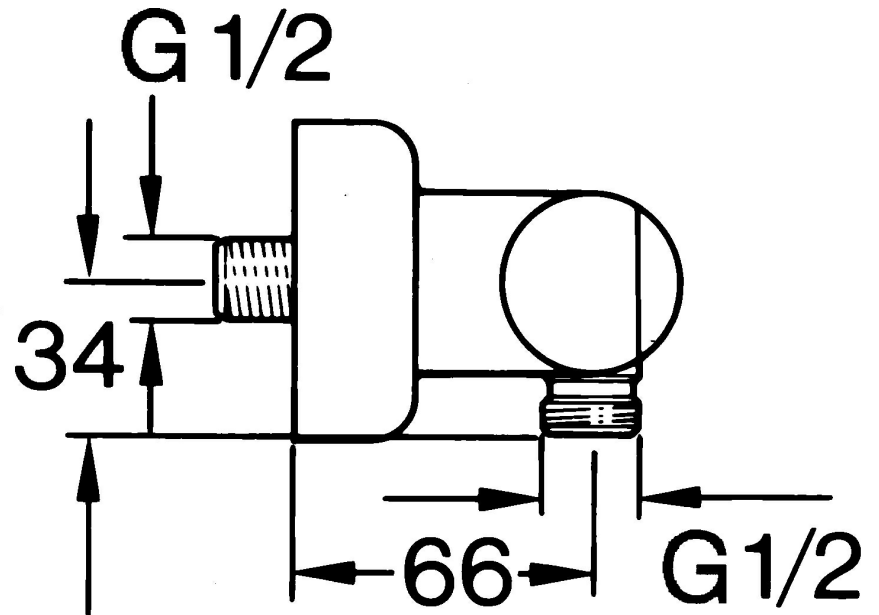

EAN: 4015474630369
static.hansa.com/0075010594

- Douche oplossingen
- Thermostatisch
- Wandmontage
- Edelmessing
- Terugslagklep
- Geluïdsdemper(s)

Technische gegevens

Technische eigenschappen

Warmwatertoevoer	max. +80°C
Werkdruk	0.5-10 bar
Terugstroom beveiliging (EN1717)	EB

Reserveonderdelen

SP00750105

	Naam	Code
1.1	Terugslagklep	59905714
1.2	Decoratieve ring Chrom Stopgezet	59910797
2	Opbouwdeel Chrom Stopgezet	59911022
2.1	Excentrieke aansluiting, G3/4xG1/2, DN15	59910254
2.2	Borgring, 23.9x15.2x2	59902689
2.3	Geluiddemper	59904792
3.1	Hendel Chrom Stopgezet	59910211
3.1	Temperatuur hendel Chrom Stopgezet	59910210
3.2	Binnenwerk, G1/2	59905114