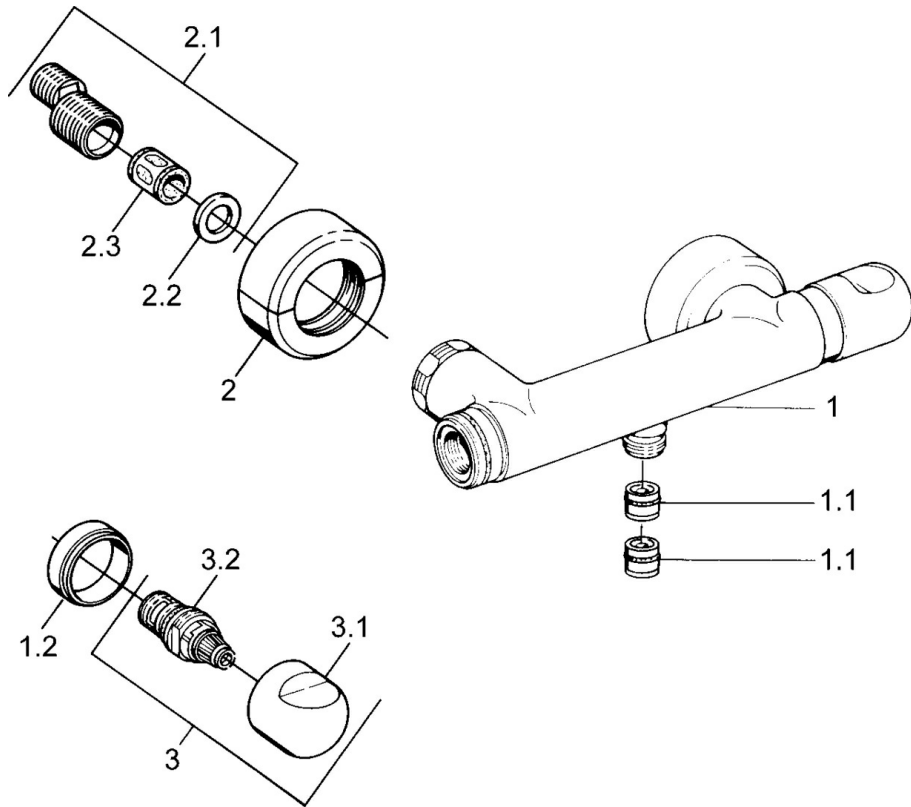

EAN: 4015474630369  
[static.hansa.com/0075010594](http://static.hansa.com/0075010594)

- Solutions de douche
- Thermostatique
- Montage mural
- Laiton
- Valve(s) anti-retour
- Silencieux

## Caractéristiques techniques

### Caractéristiques techniques

Alimentation en eau chaude	max. +80°C
Pression de service	0.5-10 bar
Dispositif de protection (EN1717)	EB

### SP00750105

	Nom	Code
1.1	Clapet anti-retour	59905714
1.2	Anneau décoratif Arrêté	59910797
2	Rosaces la paire Arrêté	59911022
2.1	Connecteur excentrique, G3/4xG1/2, DN15	59910254
2.2	Joint, 23.9x15.2x2	59902689
2.3	Silencieux	59904792
3.1	Levier Arrêté	59910211
3.1	Croisillon réglage de température Arrêté	59910210
3.2	Tête, G1/2	59905114