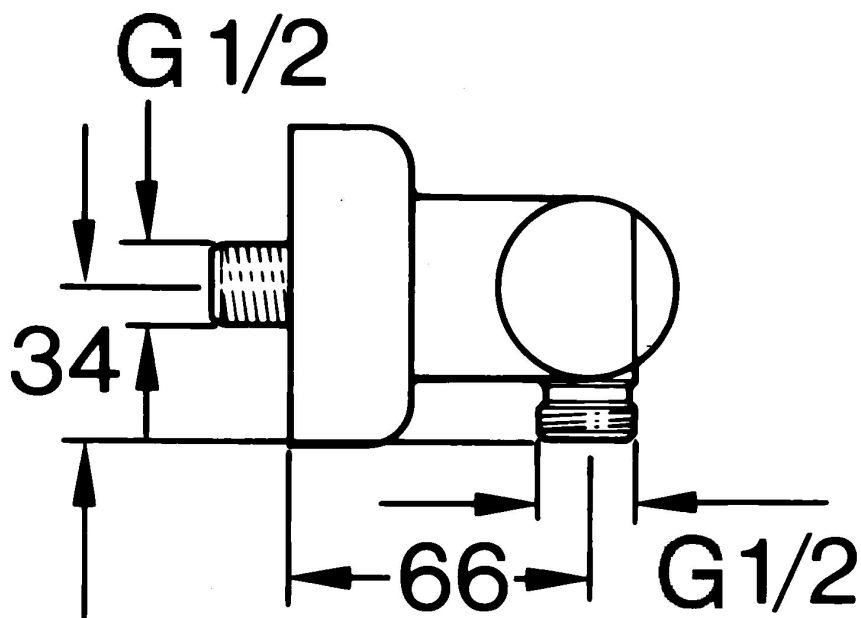

EAN: 4015474630369  
[static.hansa.com/0075010594](http://static.hansa.com/0075010594)

- Solutions de douche
- Thermostatique
- Montage mural
- Laiton
- Valve(s) anti-retour
- Silencieux

## Caractéristiques techniques

### Caractéristiques techniques

Alimentation en eau chaude	max. +80°C
Pression de service	0.5-10 bar
Dispositif de protection (EN1717)	EB

### SP00750105

	Nom	Code
1.1	Clapet anti-retour	59905714
1.2	Anneau décoratif Arrêté	59910797
2	Rosaces la paire Arrêté	59911022
2.1	Connecteur excentrique, G3/4xG1/2, DN15	59910254
2.2	Joint, 23.9x15.2x2	59902689
2.3	Silencieux	59904792
3.1	Levier Arrêté	59910211
3.1	Croisillon réglage de température Arrêté	59910210
3.2	Tête, G1/2	59905114