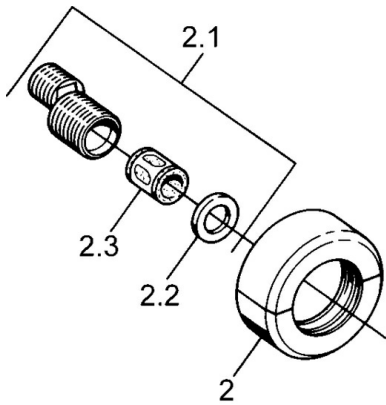

EAN: 4015474630369
static.hansa.com/0075010594

- Dusche
- Thermostat
- Wandmontage
- Edelmessing
- Rückflussverhinderer
- Schalldämpfer

Technische Daten

Technische Eigenschaften

Warmwasserversorgung	max. +80°C
Arbeitsdruck	0.5-10 bar
Sicherungseinrichtung (EN1717)	EB

Ersatzteile

SP00750105

	Name	Art.-Nr.
1.1	Rückschlagventil	59905714
1.2	Zierring Ausgelaufen	59910797
2	Rosetten (2 Stück) Ausgelaufen	59911022
2.1	Exzenter-Anschluss, G3/4xG1/2, DN15	59910254
2.2	Haltering, 23.9x15.2x2	59902689
2.3	Schalldämpfer	59904792
3.1	Griff Ausgelaufen	59910211
3.1	Temperateinstellgriff Ausgelaufen	59910210
3.2	Oberteil, G1/2	59905114