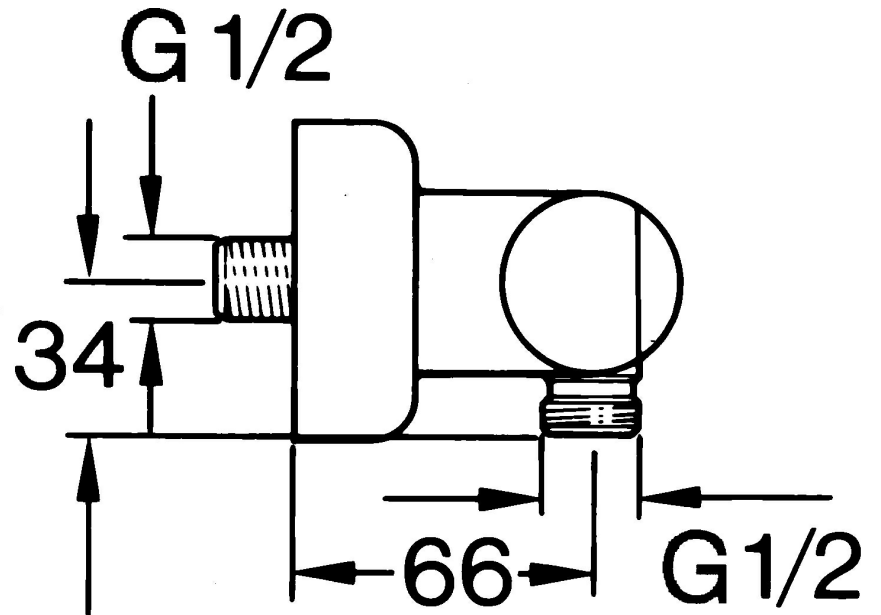

EAN: 4015474630369
static.hansa.com/0075010594

- Dusche
- Thermostat
- Wandmontage
- Edelmessing
- Rückflussverhinderer
- Schalldämpfer

Technische Daten

Technische Eigenschaften

Warmwasserversorgung	max. +80°C
Arbeitsdruck	0.5-10 bar
Sicherungseinrichtung (EN1717)	EB

Ersatzteile

SP00750105

	Name	Art.-Nr.
1.1	Rückschlagventil	59905714
1.2	Zierring Ausgelaufen	59910797
2	Rosetten (2 Stück) Ausgelaufen	59911022
2.1	Exzenter-Anschluss, G3/4xG1/2, DN15	59910254
2.2	Haltering, 23.9x15.2x2	59902689
2.3	Schalldämpfer	59904792
3.1	Griff Ausgelaufen	59910211
3.1	Temperateinstellgriff Ausgelaufen	59910210
3.2	Oberteil, G1/2	59905114