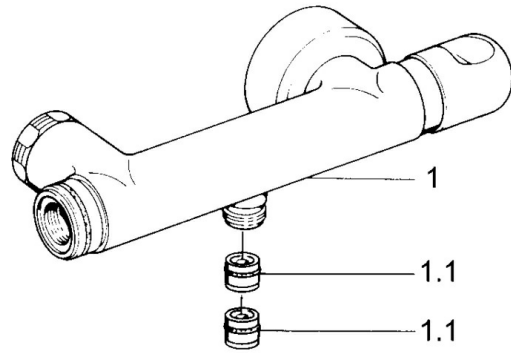

EAN: 4015474630369
static.hansa.com/0075010594

- Dusche
- Thermostat
- Wandmontage
- Edelmessing
- Rückflussverhinderer
- Schalldämpfer

Technische Daten

Technische Eigenschaften

Warmwasserversorgung	max. +80°C
Arbeitsdruck	0.5-10 bar
Sicherungseinrichtung (EN1717)	EB

Ersatzteile

SP00750105

	Name	Art.-Nr.
1.1	Rückschlagventil	59905714
1.2	Zierring Ausgelaufen	59910797
2	Rosetten (2 Stück) Ausgelaufen	59911022
2.1	Exzenter-Anschluss, G3/4xG1/2, DN15	59910254
2.2	Haltering, 23.9x15.2x2	59902689
2.3	Schalldämpfer	59904792
3.1	Griff Ausgelaufen	59910211
3.1	Temperateinstellgriff Ausgelaufen	59910210
3.2	Oberteil, G1/2	59905114