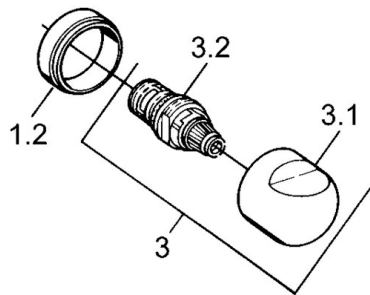

EAN: 4015474630369
static.hansa.com/0075010594

- Dusche
- Thermostat
- Wandmontage
- Edelmessing
- Rückflussverhinderer
- Schalldämpfer

Technische Daten

Technische Eigenschaften

Warmwasserversorgung	max. +80°C
Arbeitsdruck	0.5-10 bar
Sicherungseinrichtung (EN1717)	EB

Ersatzteile

SP00750105

	Name	Art.-Nr.
1.1	Rückschlagventil	59905714
1.2	Zierring Ausgelaufen	59910797
2	Rosetten (2 Stück) Ausgelaufen	59911022
2.1	Exzenter-Anschluss, G3/4xG1/2, DN15	59910254
2.2	Haltering, 23.9x15.2x2	59902689
2.3	Schalldämpfer	59904792
3.1	Griff Ausgelaufen	59910211
3.1	Temperateinstellgriff Ausgelaufen	59910210
3.2	Oberteil, G1/2	59905114