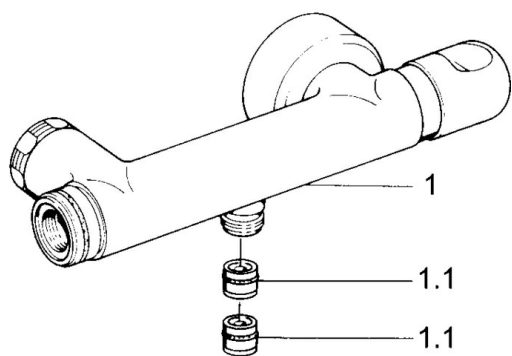

EAN: 4015474630369
static.hansa.com/0075010594

- Řešení pro sprchy
- Termostatická
- Montáž na zeď
- Ušlechtilá mosaz
- Zpětný ventil (-y)
- Tlumiče

Technické údaje

Technické vlastnosti

Zdroj teplé vody	max. +80°C
Pracovní tlak	0.5-10 bar
Zabezpečení proti zpětnému toku (ČSN EN 1717)	EB

Náhradní díly

SP00750105

	Název	Kód
1.1	Zpětný ventil	59905714
1.2	Dekoratívní kroužek Ukončeno	59910797
2	Krycí díl Ukončeno	59911022
2.1	Excentrická spojka, G3/4xG1/2, DN15	59910254
2.2	Těsnící kroužek, 23.9x15.2x2	59902689
2.3	Tlumič	59904792
3.1	Ovládací páka Ukončeno	59910211
3.1	Ovladač regulátoru teploty Ukončeno	59910210
3.2	Vršek, G1/2	59905114