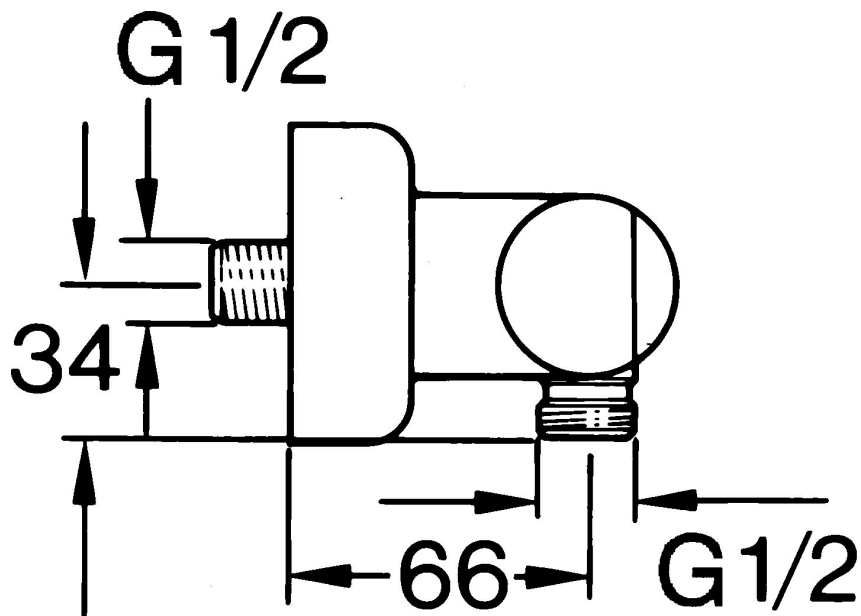

EAN: 4015474630369
static.hansa.com/0075010594

- Řešení pro sprchy
- Termostatická
- Montáž na zeď
- Ušlechtilá mosaz
- Zpětný ventil (-y)
- Tlumiče

Technické údaje

Technické vlastnosti

Zdroj teplé vody	max. +80°C
Pracovní tlak	0.5-10 bar
Zabezpečení proti zpětnému toku (ČSN EN 1717)	EB

Náhradní díly

SP00750105

	Název	Kód
1.1	Zpětný ventil	59905714
1.2	Dekoratívní kroužek Ukončeno	59910797
2	Krycí díl Ukončeno	59911022
2.1	Excentrická spojka, G3/4xG1/2, DN15	59910254
2.2	Těsnící kroužek, 23.9x15.2x2	59902689
2.3	Tlumič	59904792
3.1	Ovládací páka Ukončeno	59910211
3.1	Ovladač regulátoru teploty Ukončeno	59910210
3.2	Vršek, G1/2	59905114