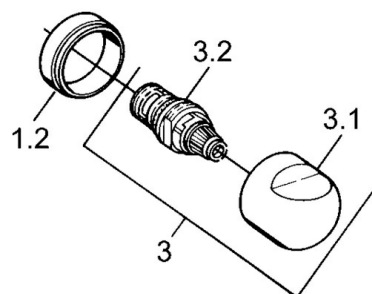

EAN: 4015474630369
static.hansa.com/0075010594

- Řešení pro sprchy
- Termostatická
- Montáž na zeď
- Ušlechtilá mosaz
- Zpětný ventil (-y)
- Tlumiče

Technické údaje

Technické vlastnosti

Zdroj teplé vody	max. +80°C
Pracovní tlak	0.5-10 bar
Zabezpečení proti zpětnému toku (ČSN EN 1717)	EB

Náhradní díly

SP00750105

	Název	Kód
1.1	Zpětný ventil	59905714
1.2	Dekoratívní kroužek Ukončeno	59910797
2	Krycí díl Ukončeno	59911022
2.1	Excentrická spojka, G3/4xG1/2, DN15	59910254
2.2	Těsnící kroužek, 23.9x15.2x2	59902689
2.3	Tlumič	59904792
3.1	Ovládací páka Ukončeno	59910211
3.1	Ovladač regulátoru teploty Ukončeno	59910210
3.2	Vršek, G1/2	59905114