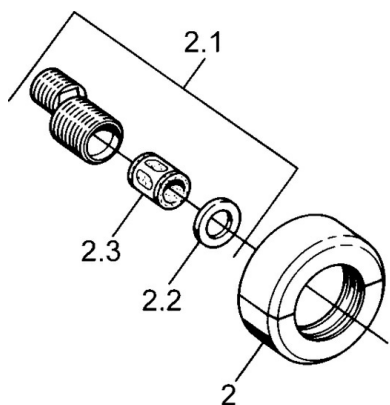

EAN: 4015474630369
static.hansa.com/0075010594

- Řešení pro sprchy
- Termostatická
- Montáž na zeď
- Ušlechtilá mosaz
- Zpětný ventil (-y)
- Tlumiče

Technické údaje

Technické vlastnosti

Zdroj teplé vody	max. +80°C
Pracovní tlak	0.5-10 bar
Zabezpečení proti zpětnému toku (ČSN EN 1717)	EB

Náhradní díly

SP00750105

	Název	Kód
1.1	Zpětný ventil	59905714
1.2	Dekoratívní kroužek Ukončeno	59910797
2	Krycí díl Ukončeno	59911022
2.1	Excentrická spojka, G3/4xG1/2, DN15	59910254
2.2	Těsnící kroužek, 23.9x15.2x2	59902689
2.3	Tlumič	59904792
3.1	Ovládací páka Ukončeno	59910211
3.1	Ovladač regulátoru teploty Ukončeno	59910210
3.2	Vršek, G1/2	59905114