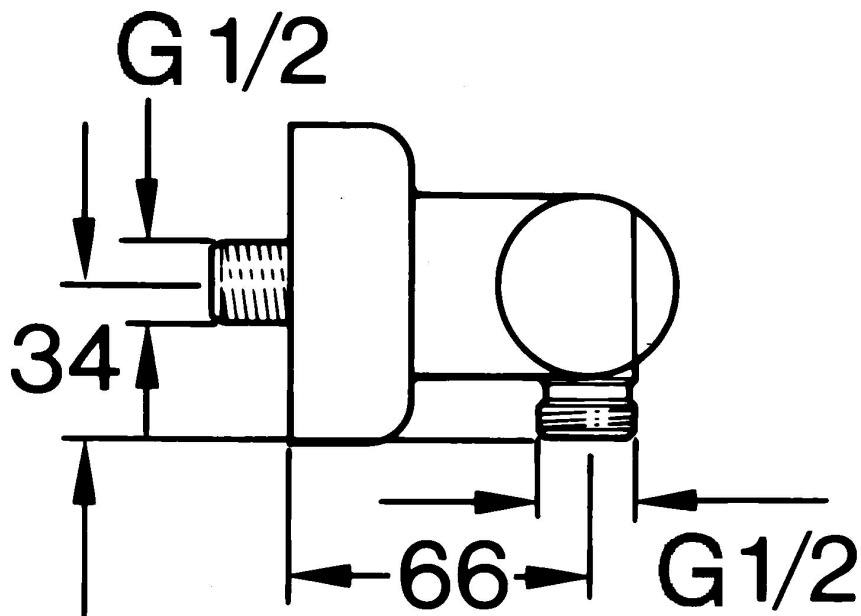

EAN: 4015474606074
static.hansa.com/0075010593

- Riešenia pre sprchy
- Termostatická
- Nástenná montáž
- Spätný ventil (-y)
- Tlmiče

Technické údaje

Technické vlastnosti

Dodávka teplej vody
Pracovný tlak
Spätná klapka (STN EN 1717)

max. +80°C
0.5-10 bar
EB

Náhradné diely

SP00750105

	Názov	Kód
1.1	Spätný ventil	59905714
1.2	Dekoratívne krúžok Ukončené	59910797
2	Sada krycích ružíc (2 ks) Ukončené	59911022
2.1	Excentrická spojka, G3/4xG1/2, DN15	59910254
2.2	Tesniaci krúžok, 23.9x15.2x2	59902689
2.3	Tlmič	59904792
3.1	Rukoväť Ukončené	59910211
3.1	Rukoväť regulátora teploty Ukončené	59910210
3.2	Sedlo, G1/2	59905114