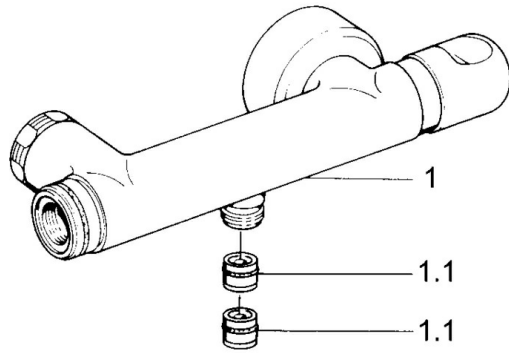

EAN: 4015474606074
static.hansa.com/0075010593

- Riešenia pre sprchy
- Termostatická
- Nástenná montáž
- Spätný ventil (-y)
- Tlmiče

Technické údaje

Technické vlastnosti

Dodávka teplej vody
Pracovný tlak
Spätná klapka (STN EN 1717)

max. +80°C
0.5-10 bar
EB

Náhradné diely

SP00750105

	Názov	Kód
1.1	Spätný ventil	59905714
1.2	Dekoratívne krúžok Ukončené	59910797
2	Sada krycích ružíc (2 ks) Ukončené	59911022
2.1	Excentrická spojka, G3/4xG1/2, DN15	59910254
2.2	Tesniaci krúžok, 23.9x15.2x2	59902689
2.3	Tlmič	59904792
3.1	Rukoväť Ukončené	59910211
3.1	Rukoväť regulátora teploty Ukončené	59910210
3.2	Sedlo, G1/2	59905114