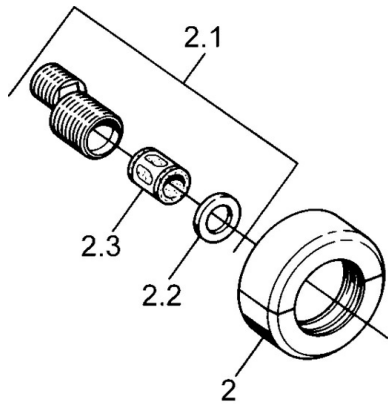

EAN: 4015474606074
static.hansa.com/0075010593

- Riešenia pre sprchy
- Termostatická
- Nástenná montáž
- Spätný ventil (-y)
- Tlmiče

Technické údaje

Technické vlastnosti

Dodávka teplej vody
Pracovný tlak
Spätná klapka (STN EN 1717)

max. +80°C
0.5-10 bar
EB

Náhradné diely

SP00750105

	Názov	Kód
1.1	Spätný ventil	59905714
1.2	Dekoratívne krúžok Ukončené	59910797
2	Sada krycích ružíc (2 ks) Ukončené	59911022
2.1	Excentrická spojka, G3/4xG1/2, DN15	59910254
2.2	Tesniaci krúžok, 23.9x15.2x2	59902689
2.3	Tlmič	59904792
3.1	Rukoväť Ukončené	59910211
3.1	Rukoväť regulátora teploty Ukončené	59910210
3.2	Sedlo, G1/2	59905114