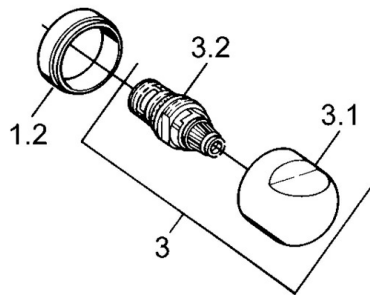

EAN: 4015474606074
static.hansa.com/0075010593

- Riešenia pre sprchy
- Termostatická
- Nástenná montáž
- Spätný ventil (-y)
- Tlmiče

Technické údaje

Technické vlastnosti

Dodávka teplej vody
Pracovný tlak
Spätná klapka (STN EN 1717)

max. +80°C
0.5-10 bar
EB

Náhradné diely

SP00750105

	Názov	Kód
1.1	Spätný ventil	59905714
1.2	Dekoratívne krúžok Ukončené	59910797
2	Sada krycích ružíc (2 ks) Ukončené	59911022
2.1	Excentrická spojka, G3/4xG1/2, DN15	59910254
2.2	Tesniaci krúžok, 23.9x15.2x2	59902689
2.3	Tlmič	59904792
3.1	Rukoväť Ukončené	59910211
3.1	Rukoväť regulátora teploty Ukončené	59910210
3.2	Sedlo, G1/2	59905114