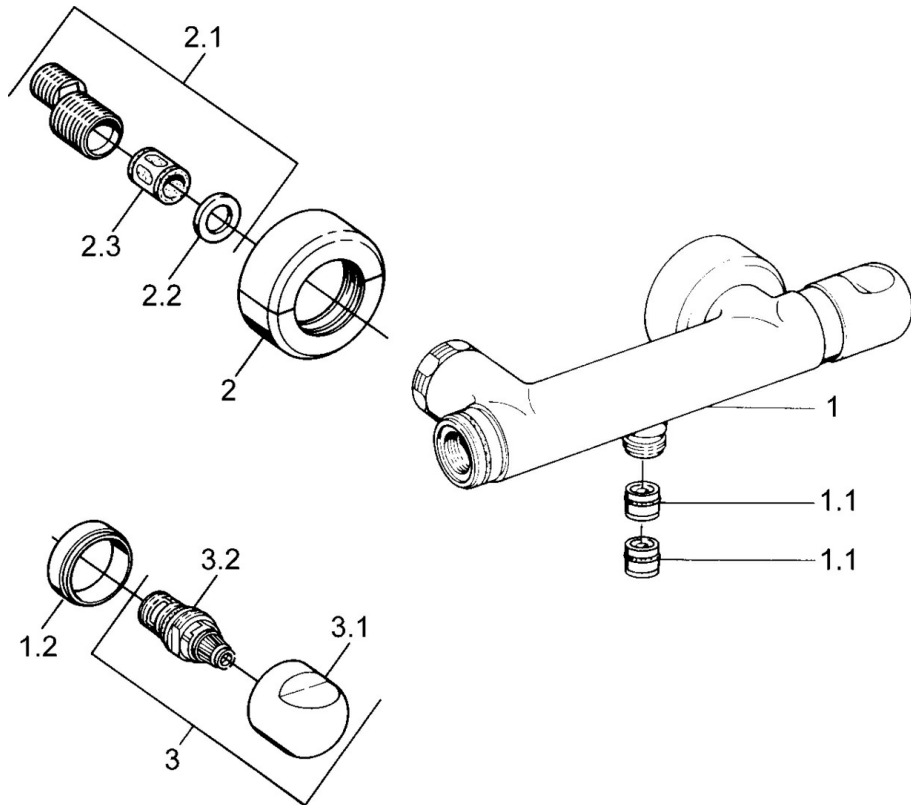

EAN: 4015474606074  
[static.hansa.com/0075010593](https://static.hansa.com/0075010593)

- Douche oplossingen
- Thermostatisch
- Wandmontage
- Terugslagklep
- Geluidsdemper(s)

## Technische gegevens

### Technische eigenschappen

Warmwatertoevoer	max. +80°C
Werkdruk	0.5-10 bar
Terugstroom beveiliging (EN1717)	EB

### SP00750105

	Naam	Code
1.1	Terugslagklep	59905714
1.2	Decoratieve ring Chrom Stopgezet	59910797
2	Opbouwdeel Chrom Stopgezet	59911022
2.1	Excentrieke aansluiting, G3/4xG1/2, DN15	59910254
2.2	Borgring, 23.9x15.2x2	59902689
2.3	Geluiddemper	59904792
3.1	Hendel Chrom Stopgezet	59910211
3.1	Temperatuur hendel Chrom Stopgezet	59910210
3.2	Binnenwerk, G1/2	59905114