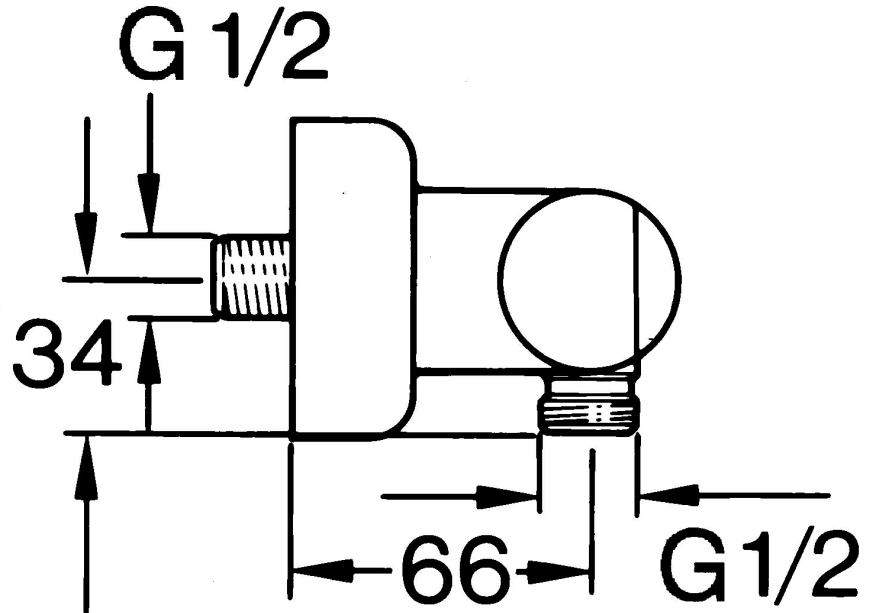

EAN: 4015474606074  
[static.hansa.com/0075010593](https://static.hansa.com/0075010593)

- Douche oplossingen
- Thermostatisch
- Wandmontage
- Terugslagklep
- Geluidsdemper(s)

## Technische gegevens

### Technische eigenschappen

Warmwatertoevoer	max. +80°C
Werkdruk	0.5-10 bar
Terugstroom beveiliging (EN1717)	EB

### SP00750105

	Naam	Code
1.1	Terugslagklep	59905714
1.2	Decoratieve ring Chrom Stopgezet	59910797
2	Opbouwdeel Chrom Stopgezet	59911022
2.1	Excentrieke aansluiting, G3/4xG1/2, DN15	59910254
2.2	Borgring, 23.9x15.2x2	59902689
2.3	Geluiddemper	59904792
3.1	Hendel Chrom Stopgezet	59910211
3.1	Temperatuur hendel Chrom Stopgezet	59910210
3.2	Binnenwerk, G1/2	59905114